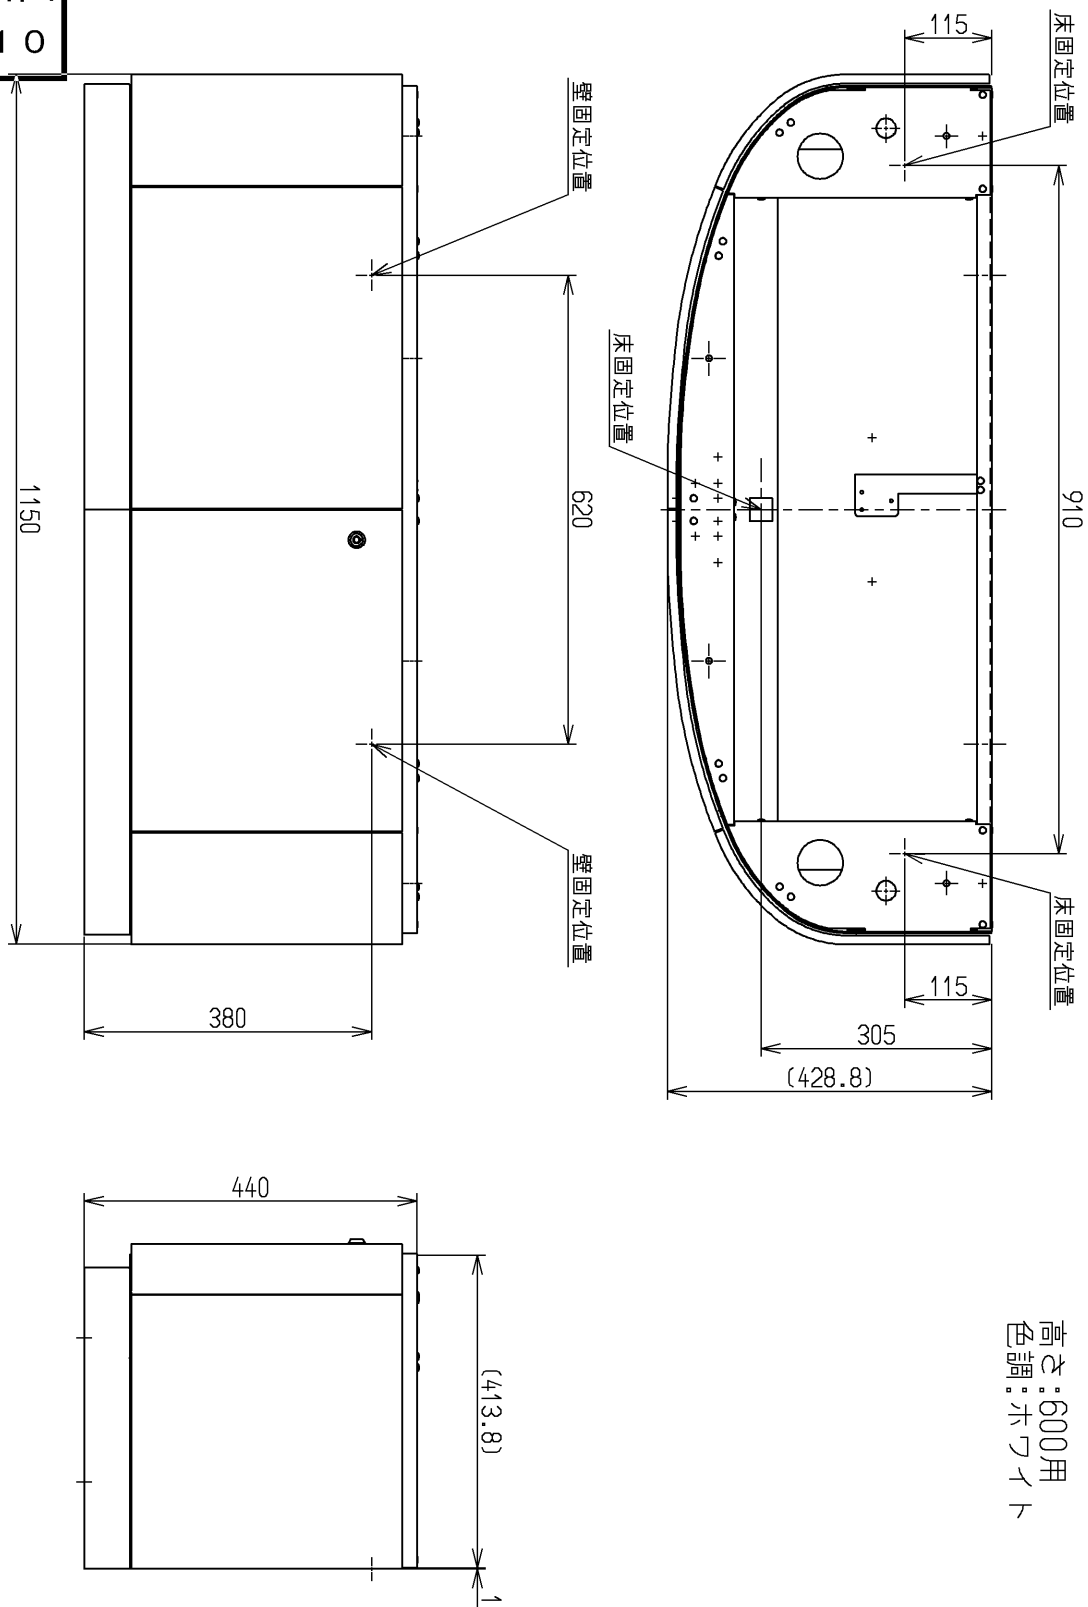

生産中止図面

2016/10

高さ:600用
色調:ホワイト

TOTO			単位 mm	名称
製図 小副川	検図 米	日付 新川 16.10.20	尺度 1:10	幼児用キャビネット
備考				図番 HN300WH6S