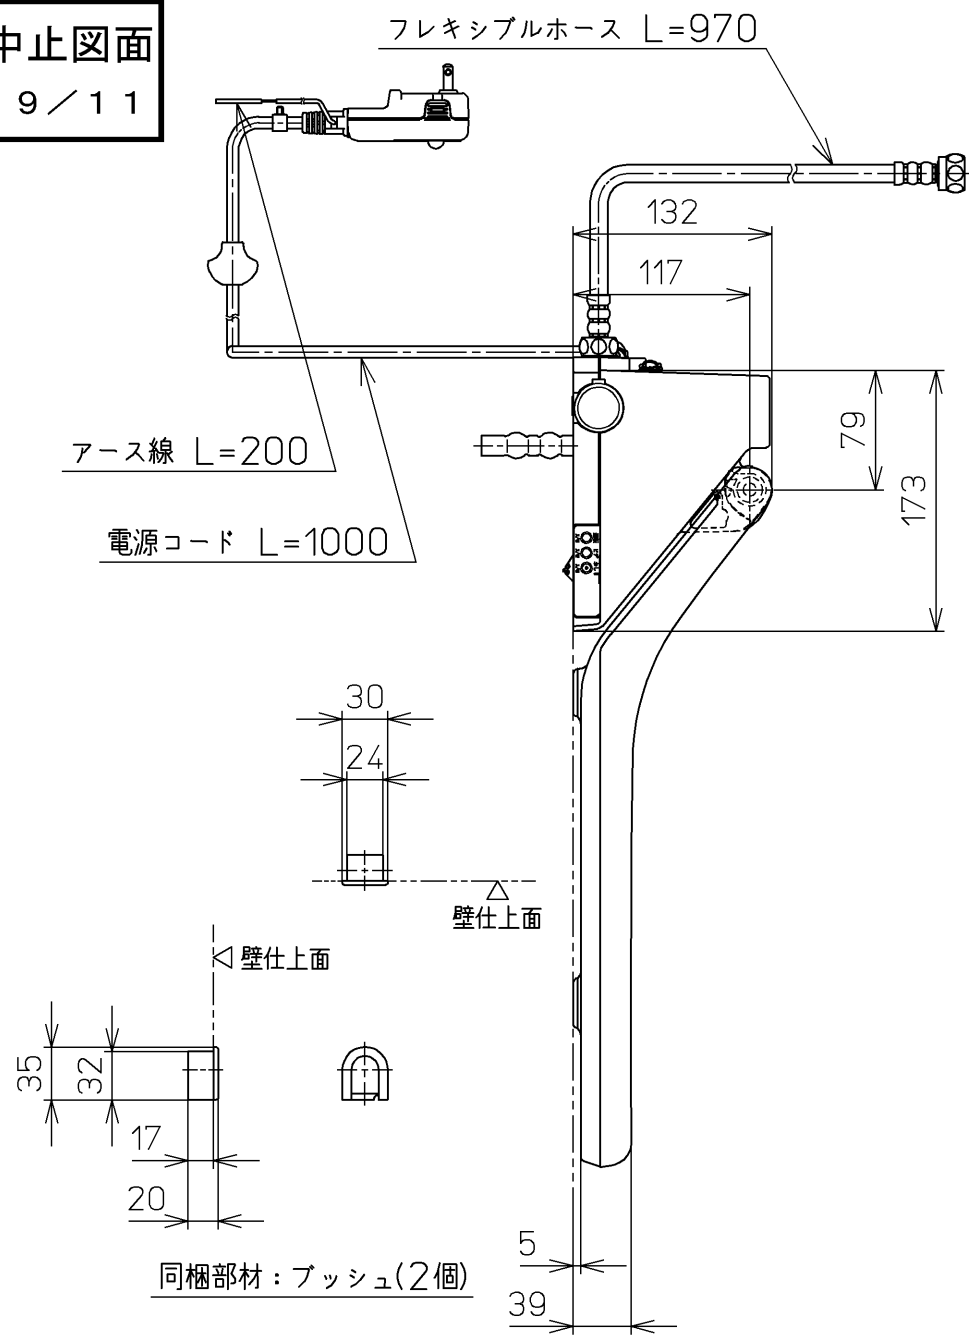

生産中止図面

2019/11

別途手配

電源電線：600Vビニル絶縁ビニルシースケーブル平形  
VVF 2芯 φ1.6 又は φ2.0

\*定格：ウォシュレット AC100V-1282W 50/60Hz  
リモコン AC100V-1W 50/60Hz

<b>TOTO</b>			単位 mm	名称
製図 高藤 奈	検図 藤井 二村 馨	日付 12-01-10	尺度 1 : 5	洗淨脱臭暖房便座
備考				品番 TCF596RBEM
				図番 TCF596RBEM=A0100