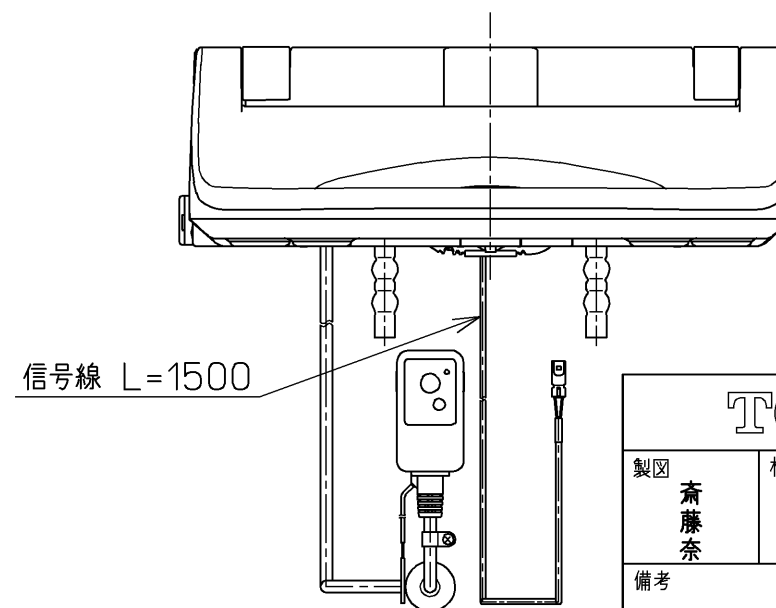

生産中止図面

2019/11

別途手配

電源電線：600Vビニル絶縁ビニルシースケーブル平形  
VVF 2芯 φ1.6 又は φ2.0

\*定格：ウォシュレット AC100V-1282W 50/60Hz  
リモコン AC100V-1W 50/60Hz

<b>TOTO</b>			単位 mm	名称
製図 高藤 奈	検図 藤井 二村 馨	日付 12-01-10	尺度 1 : 5	洗淨脱臭暖房便座
備考				品番 TCF596RBEM
				図番 TCF596RBEM=A0100