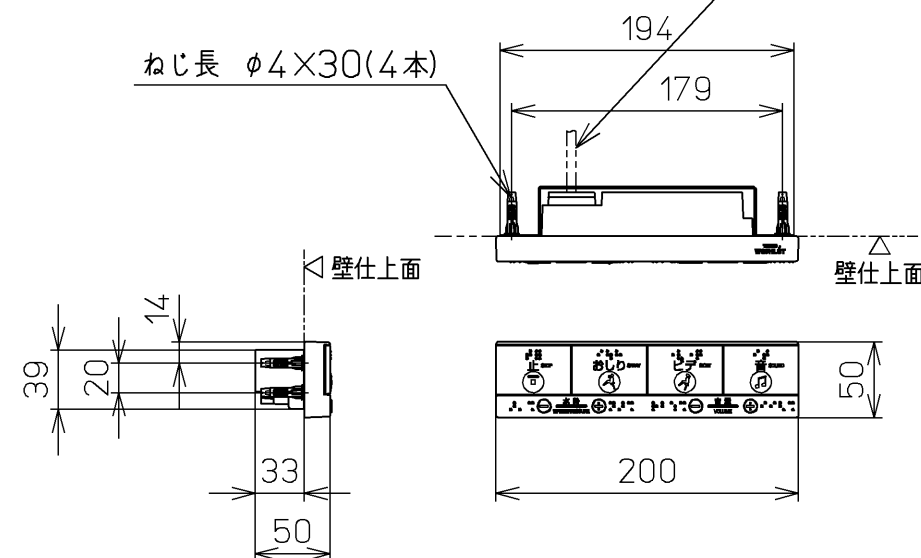

生産中止図面

2019/11

別途手配

電源電線：600Vビニル絶縁ビニルシースケーブル平形  
VVF 2芯 φ1.6 又は φ2.0

\*定格：ウォシュレット AC100V-1282W 50/60Hz  
リモコン AC100V-1W 50/60Hz

<b>TOTO</b>			単位 mm	名称
製図 高藤 奈	検図 藤井 二村 馨	日付 12-01-10	尺度 1 : 5	洗淨脱臭暖房便座
備考				品番 TCF596RBEM
				図番 TCF596RBEM=A0100