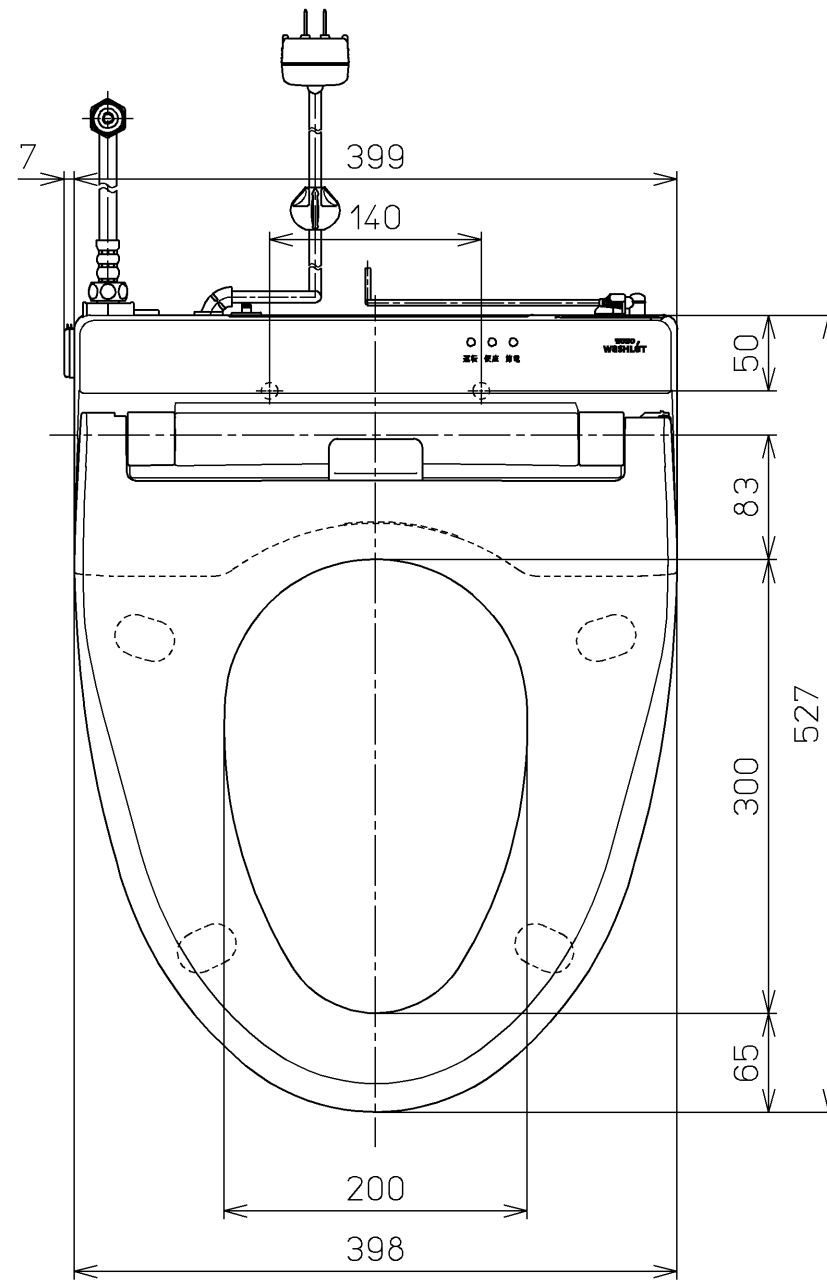

生産中止図面

2019/11

別途手配

電源電線：600Vビニル絶縁ビニルシースケーブル平形  
VVF 2芯 φ1.6 又は φ2.0

\*定格：ウォシュレット AC100V-1282W 50/60Hz  
リモコン AC100V-1W 50/60Hz

<b>TOTO</b>			単位 mm	名称
製図 高藤 奈	検図 藤井 二村 馨	日付 12-01-10	尺度 1 : 5	洗淨脱臭暖房便座
備考				品番 TCF596RBEM
				図番 TCF596RBEM=A0100