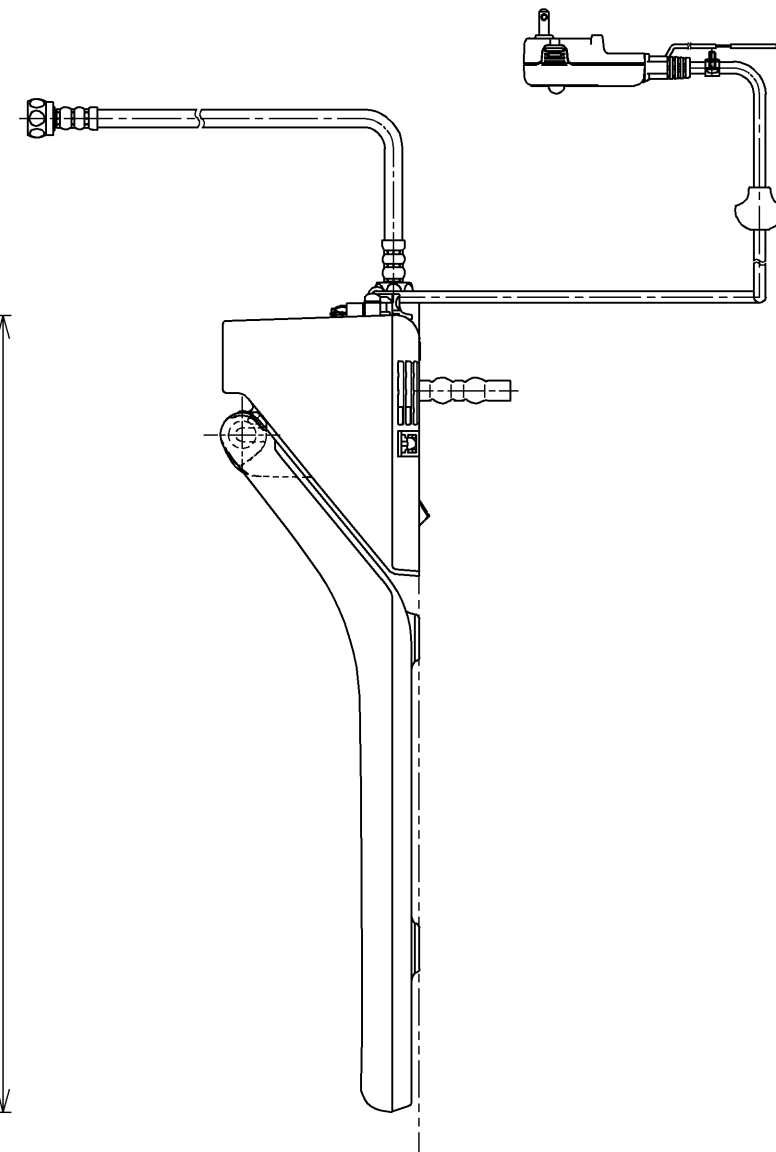

生産中止図面

2019/11

別途手配

電源電線：600Vビニル絶縁ビニルシースケーブル平形  
VVF 2芯 φ1.6 又は φ2.0

\*定格：ウォシュレット AC100V-1282W 50/60Hz  
リモコン AC100V-1W 50/60Hz

<b>TOTO</b>			単位 mm	名称
製図 高藤 奈	検図 藤井 二村 馨	日付 12-01-10	尺度 1 : 5	洗淨脱臭暖房便座
備考				品番 TCF596RBEM
				図番 TCF596RBEM=A0100