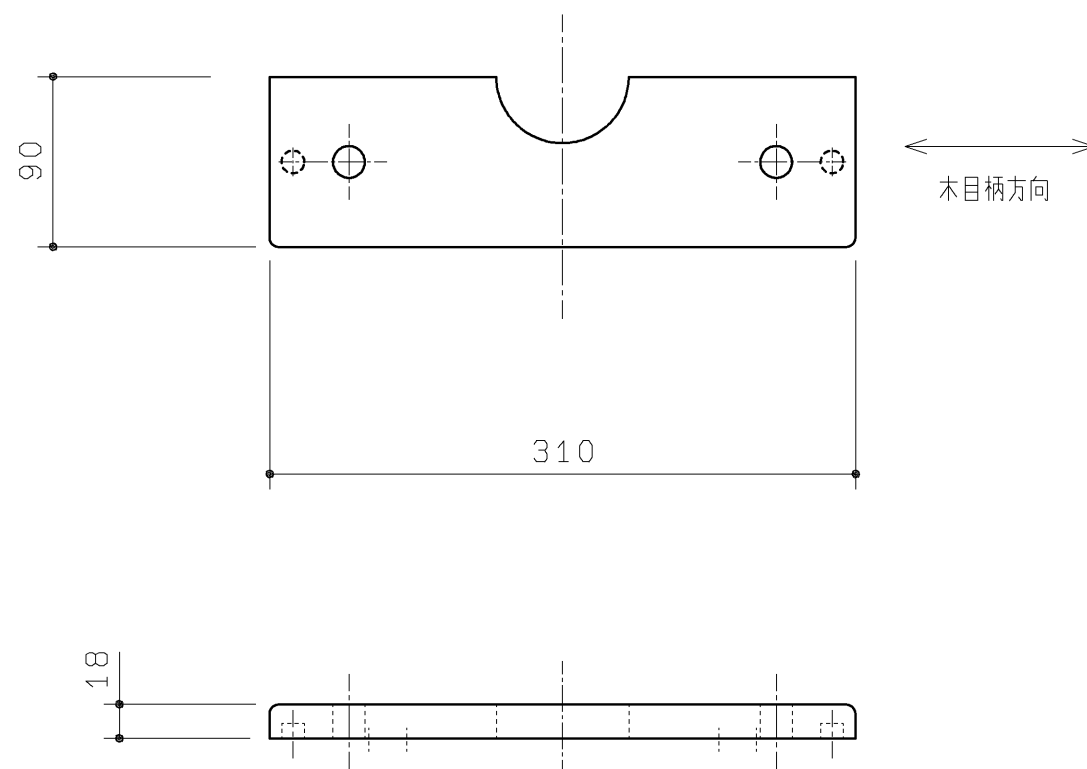

品番	表面色
UGKW1BNQ#DR2	ダークウッドA
UGKW1BNQ#NR2	ナチュラルウッド
UGKW1BNQ#ML	ミルベージュ

材質 : MDF t18 (JIS) + 両面シート貼り

TOTO		第三角法	単位 mm	名称
製図 谷 明	検図 廣 田	日付 19.12.02	尺度 1:4	カウンターセット単体 (埋込あり)
備考			図面数 1/1	品番 UGKW1BNQ#*