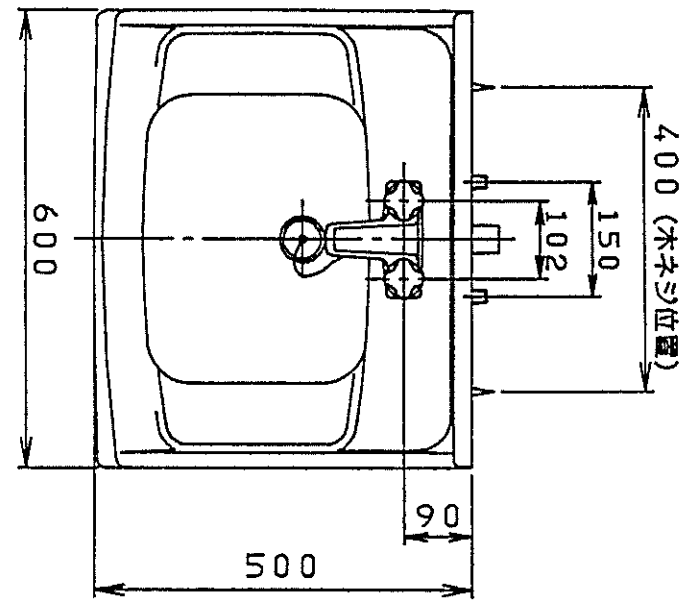

生産中止図面

1991/06

品番	本体ノ色	扉ノ色	洗面器ノ色
LDA602CUNL	パステルホワイト	パステルホワイト	パステルホワイト
LDA602CUNB	パステルホワイト	ホワイト	パステルホワイト
LDA602CUNG	パステルホワイト	ホワイト	ホワイト
LDA602CUNJ	パステルホワイト	ホワイト	ホワイト
排水工工事製差吸収範囲 内内±20mm			
給水工工事製差吸収範囲 内内±13mm			
シャバトラストップ付 (Pトラップ用穴ナシ)			
水栓ハ ヒス止メ式			
止水栓ハ別添手配願イマス			

東陶機器株式会社		第三角法	単位 mm	名称 洗面化粧台
製図 入江	検図 中山	日付 63.4.1	尺度 1:10	品番 LDA602CUN
備考				