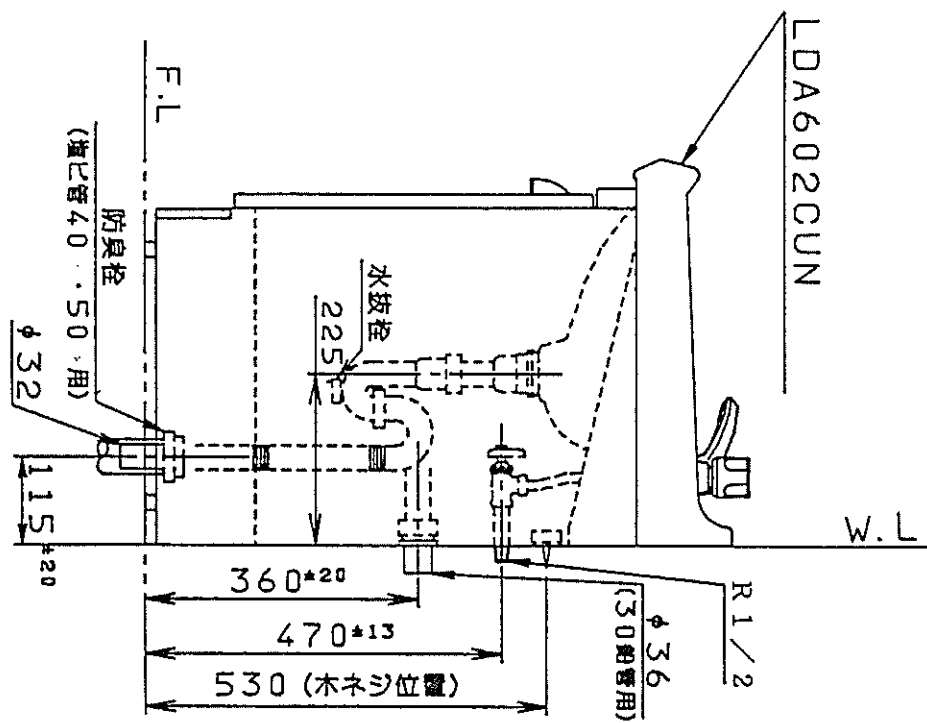

生産中止図面

1991/06

品番	本体ノ色	扉ノ色	洗面器ノ色
LDA602CUNL	パステルホワイト	パステルホワイト	パステルホワイト
LDA602CUNB	パステルホワイト	ホワイト	パステルホワイト
LDA602CUNG	パステルホワイト	ホワイト	ホワイト
LDA602CUNJ	パステルホワイト	ホワイト	ホワイト
排水工工事製差吸収範囲 内内±20mm			
給水工工事製差吸収範囲 内内±13mm			
シャバトラストップ付 (Pトラップ用穴ナシ)			
水栓ハ ヒス止メ式			
止水栓ハ別添手配願イマス			

東陶機器株式会社		第三角法	単位 mm	名称 洗面化粧台
製図 入江	検図 中山	日付 63.4.1	尺度 1:10	品番 LDA602CUN
備考				