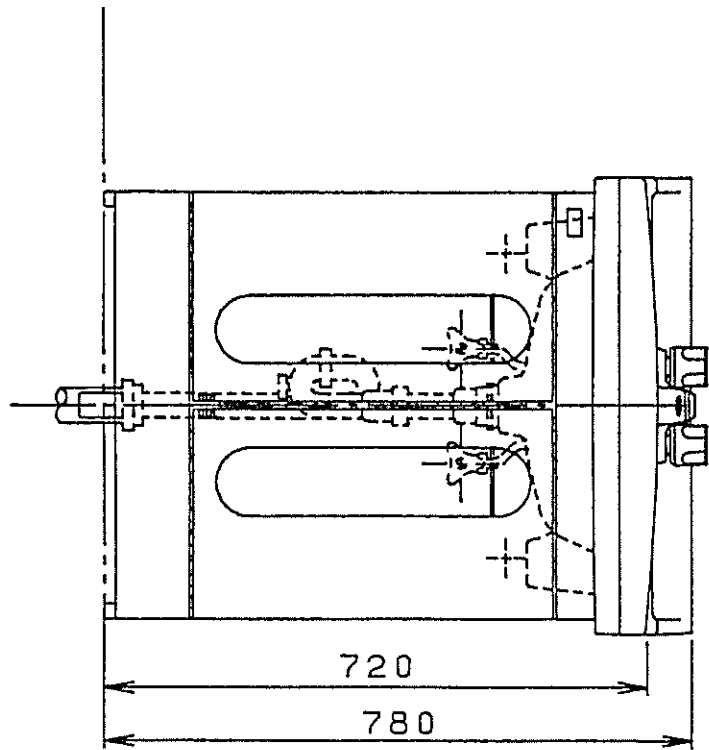

生産中止図面

1991/06

品番	本体ノ色	扉ノ色	洗面器ノ色
LDA602CUNL	パステルホワイト	パステルホワイト	パステルホワイト
LDA602CUNB	パステルホワイト	ホワイト	パステルホワイト
LDA602CUNG	パステルホワイト	ホワイト	ホワイト
LDA602CUNJ	パステルホワイト	ホワイト	ホワイト
排水工工事製差吸収範囲 内内±20mm			
給水工工事製差吸収範囲 内内±13mm			
シャバトラストップ付 (Pトラップ用穴ナシ)			
水栓ハ ヒス止メ式			
止水栓ハ別添手配願イマス			

東陶機器株式会社		第三角法	単位 mm	名称 洗面化粧台
製図 入江	検図 中山	日付 63.4.1	尺度 1:10	品番 LDA602CUN
備考				