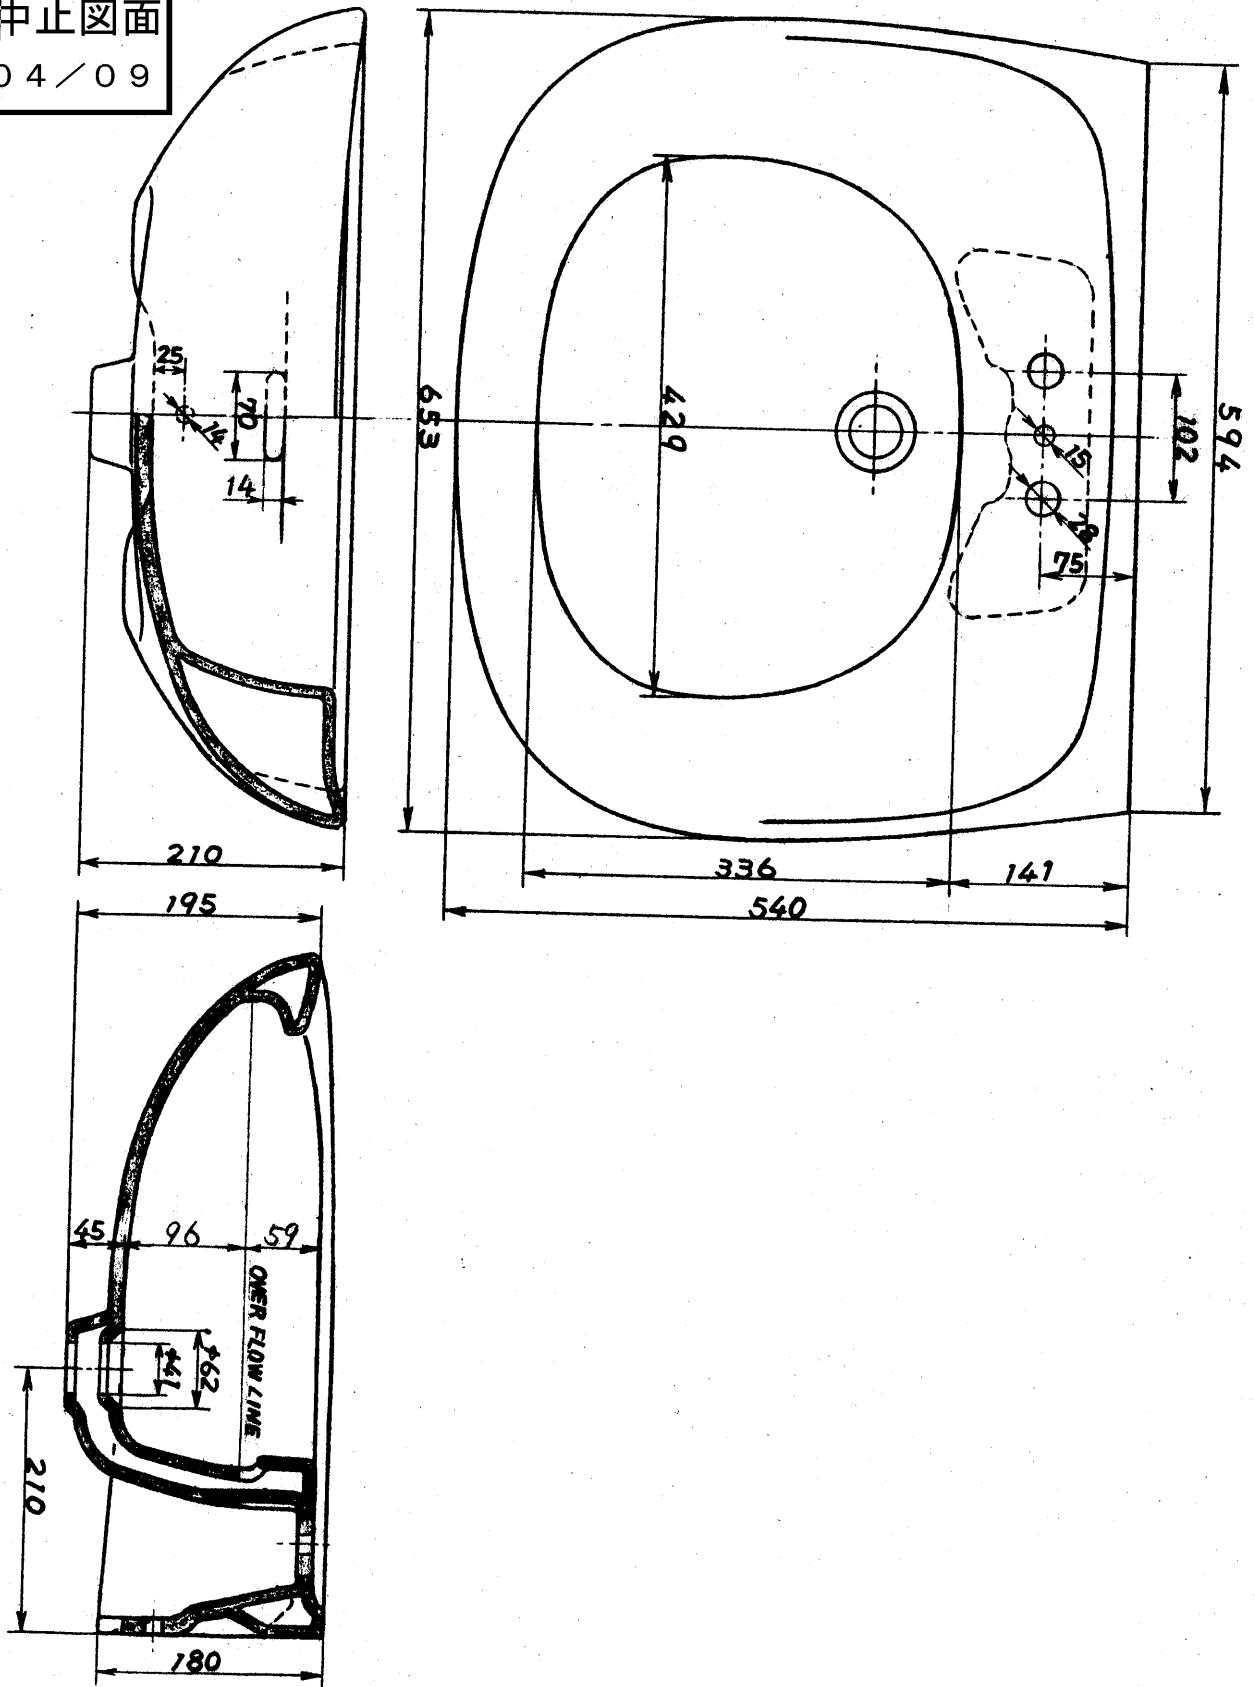

生産中止図面

2004/09

東陶機器株式会社		三角法	単位 mm	名称
製図 田中	検図 香山	日付 H2.4.26	尺度 1:6	前丸洗面器
備考				品番 L510 ICFR