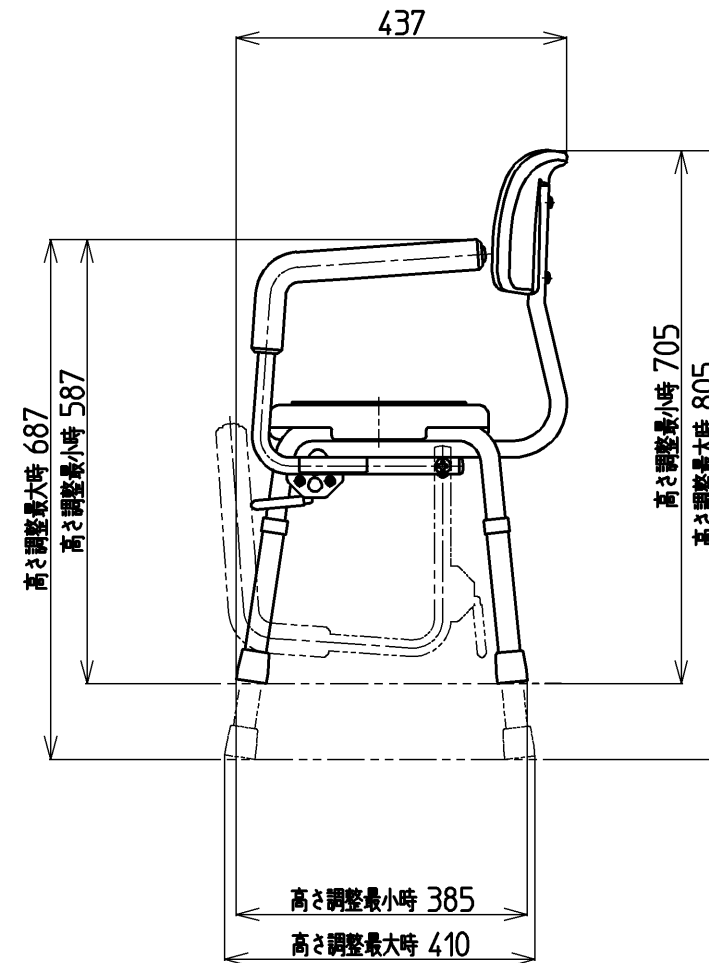

生産中止図面

2013/04

ご使用重量は100kg以下

<b>TOTO</b>			単位 mm	名称 シャワーチェアコンパクトグリップ付 (背もたれ付)
製図 官地	検図 中島 飛松	日付 06.06.14	尺度 1:10	品番
備考				EWB233BR