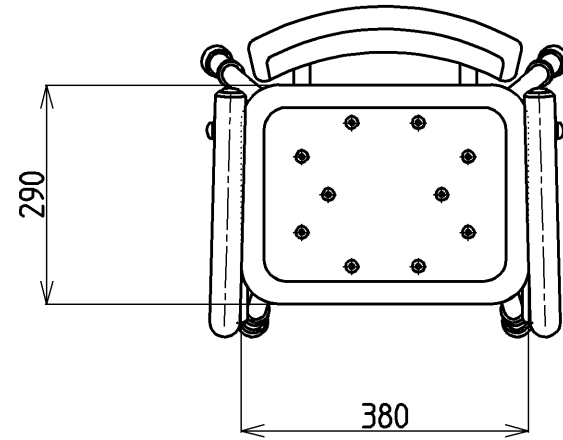

生産中止図面

2013/04

ご使用重量は100kg以下

<b>TOTO</b>			単位 mm	名称 シャワーチェアコンパクトグリップ付 (背もたれ付)
製図 官地	検図 中島 飛松	日付 06.06.14	尺度 1:10	品番
備考				EWB233BR