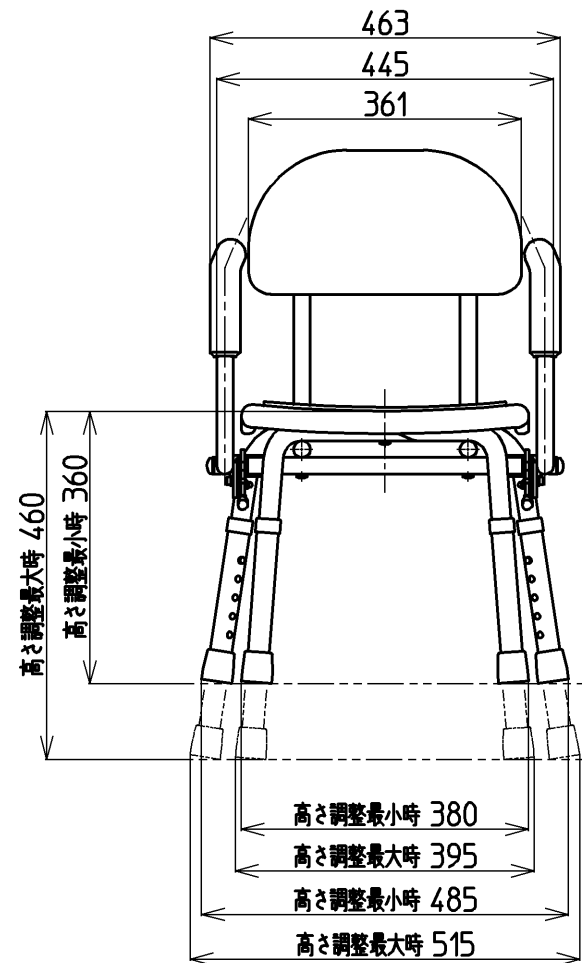

生産中止図面

2013/04

ご使用重量は100kg以下

<b>TOTO</b>			単位 mm	名称 シャワーチェアコンパクトグリップ付 (背もたれ付)
製図 官地	検図 中島 飛松	日付 06.06.14	尺度 1:10	品番
備考				EWB233BR