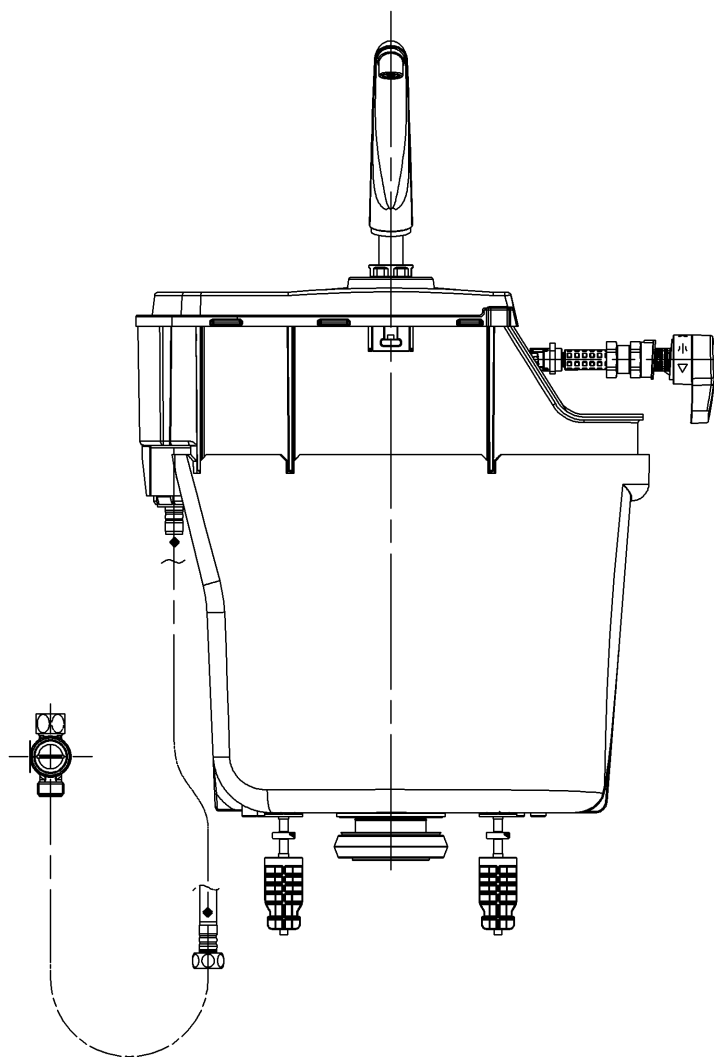

- <付属品>
- レバーハンドル ×1
  - 手洗金具 ×1
  - 取付金具 ×1
  - フィルターユニット ×1

<b>TOTO</b>		UNIT mm	SCALE 1:6	DATE 2023-Jun-16	DRAWN Shota.Sadakane
TITLE	内部樹脂タンク式手洗付				CHECKED Koji.Sakoda
	INNER RESIN TANK UNIT (FOR HAND BASIN)				APPROVED Hiroshi.Ono
REMARKS	止水栓なし、フィルターユニット付				ITEM NUMBER HH11118ZN