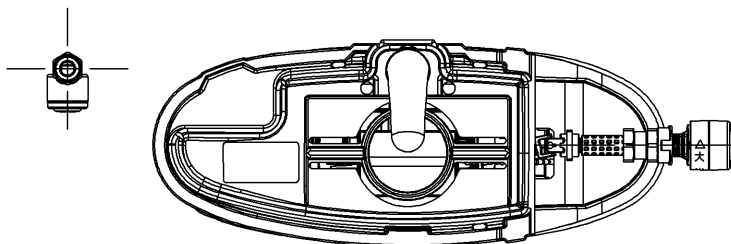

- <付属品>
- レバーハンドル ×1
  - 手洗金具 ×1
  - 取付金具 ×1
  - フィルターユニット ×1

<b>TOTO</b>		UNIT mm	SCALE 1:6	DATE 2023-Jun-16	DRAWN Shota.Sadakane
TITLE	内部樹脂タンク式手洗付				CHECKED Koji.Sakoda
	INNER RESIN TANK UNIT (FOR HAND BASIN)				APPROVED Hiroshi.Ono
REMARKS	止水栓なし、フィルターユニット付				ITEM NUMBER HH11118ZN