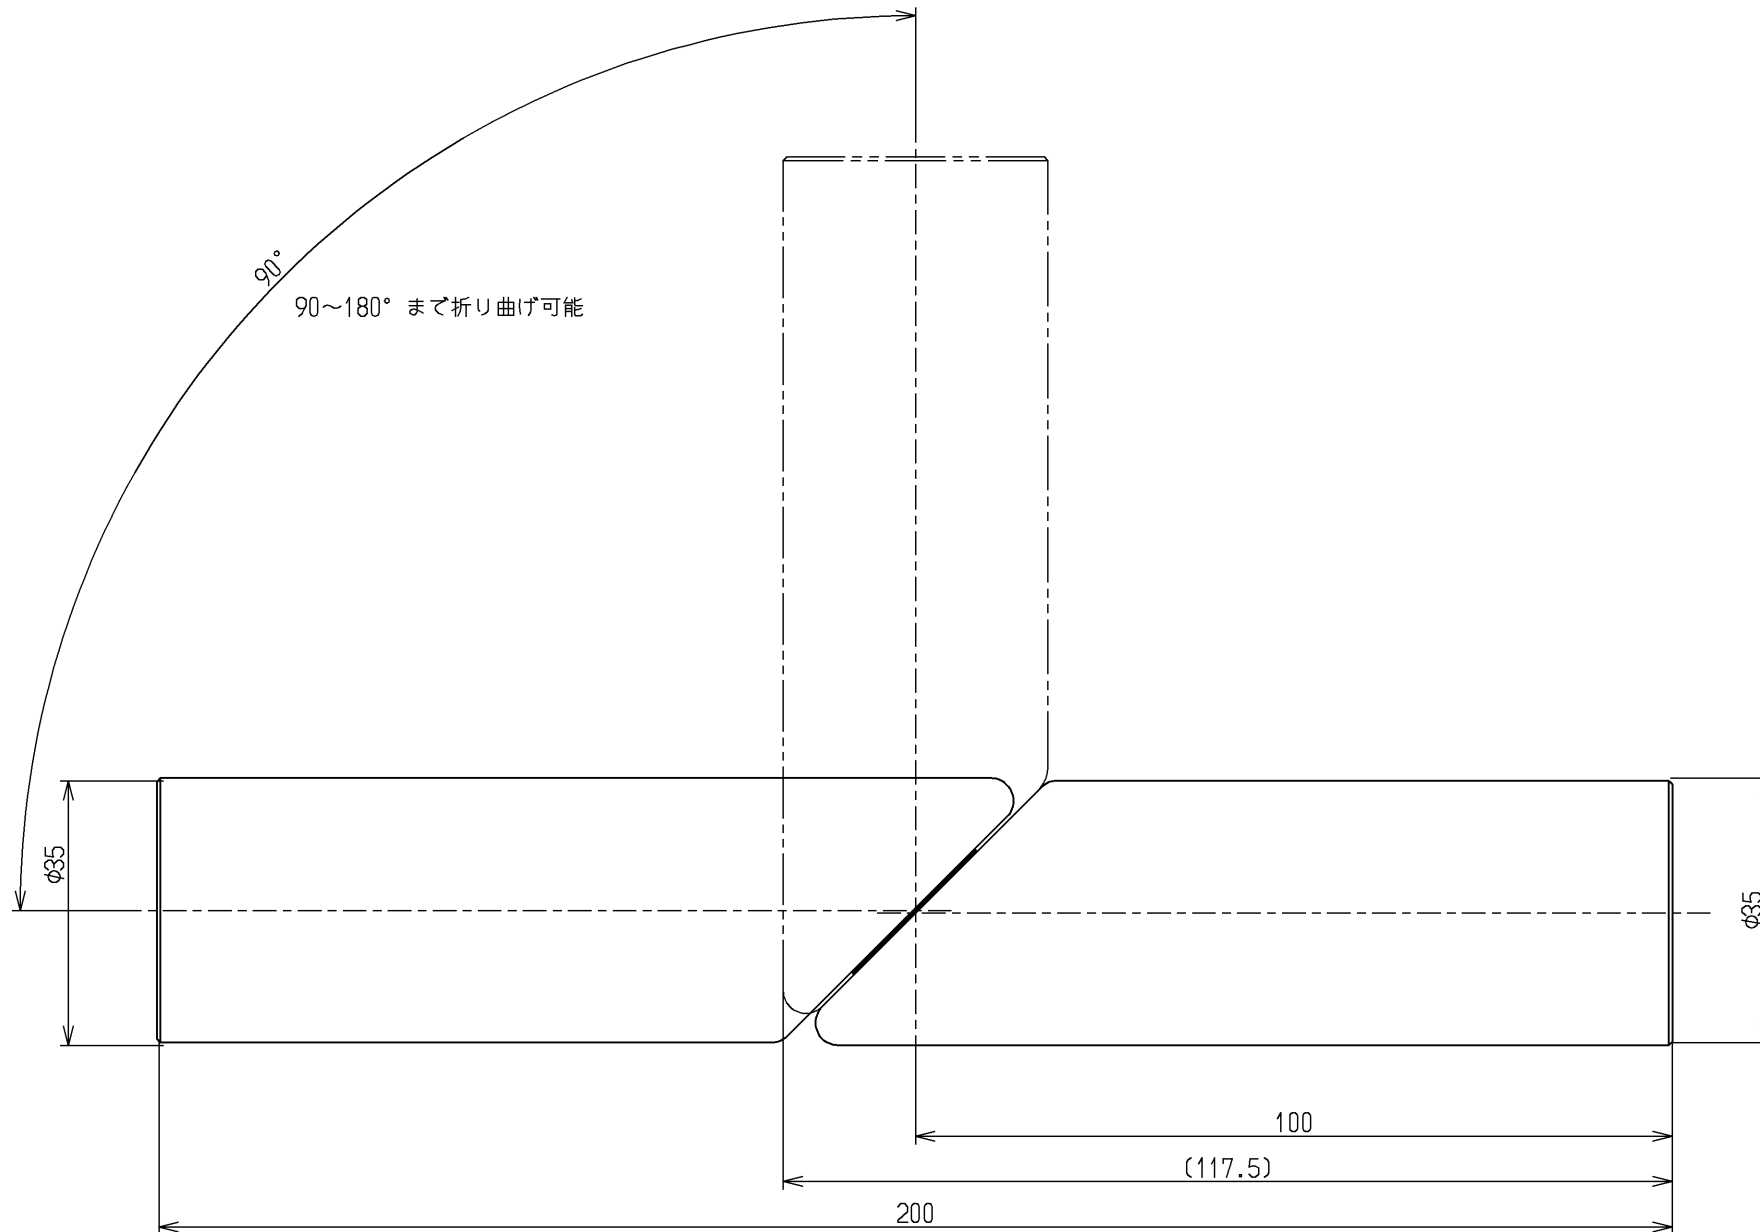

色番	色調
#CW	クリアウッド
#NRW	ナチュラルウッド
#MRW	ミディアムウッド
#LWW	ミディアムライトウッド

<b>TOTO</b>			φ ≡	単位 mm	名称
製図 四元	検図 辻隆	稲富	日付 15.03.18	尺度 1:1	φ35自在コーナー
備考					図番 YHB10CF35