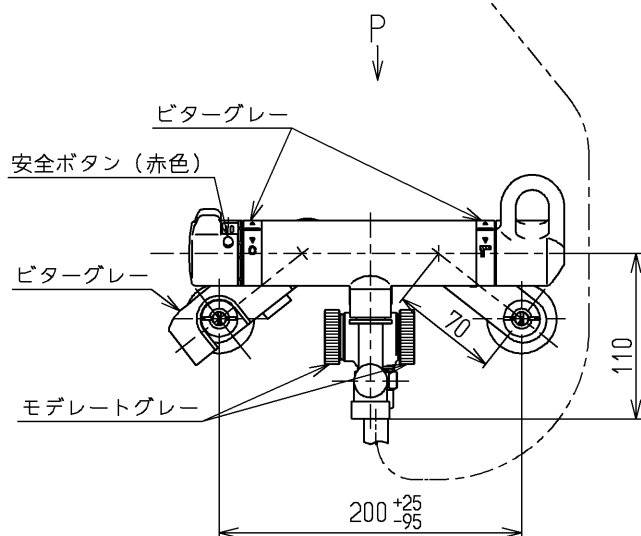

生産中止図面

2000/12

TOTO			単位 mm	名称 壁付サーモ13 (シャワーバス・クリック) (浴室) (JIS)
製図 吉田	検図 松尾	日付 酒和 井 00.12.28	尺度 1:5	図番
備考 逆止弁付				TMJ40WGQX