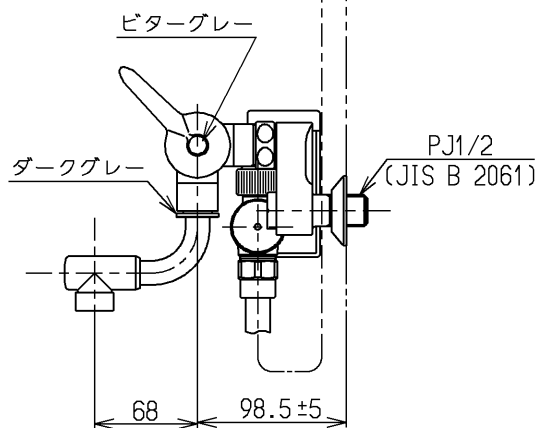

生産中止図面

2000/12

TOTO			単位 mm	名称 壁付サーモ13 (シャワーバス・クリック) (浴室) (JIS)
製図 吉田	検図 松尾	日付 酒和 井 00.12.28	尺度 1:5	図番
備考 逆止弁付				TMJ40WGQX