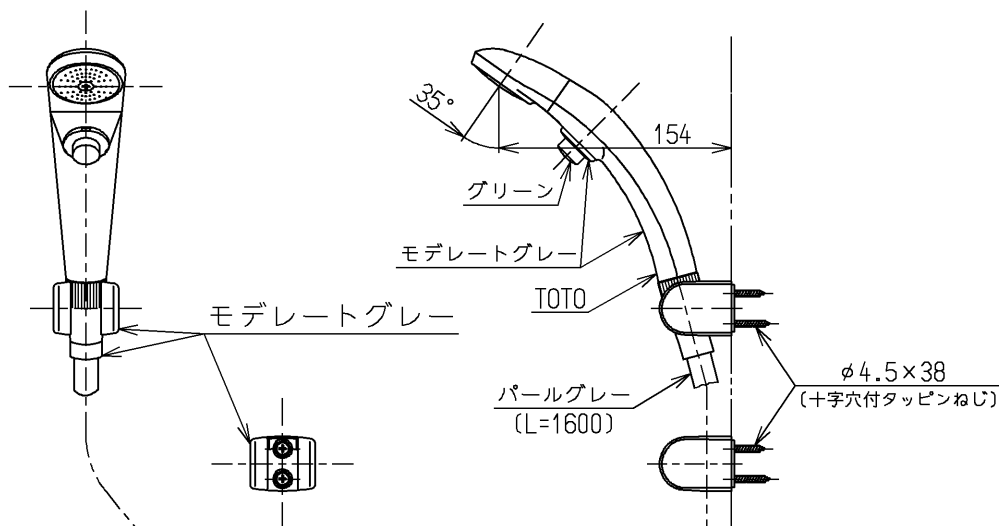

生産中止図面

2000/12

TOTO			単位 mm	名称 壁付サーモ13 (シャワーバス・クリック) (浴室) (JIS)
製図 吉田	検図 松尾	日付 酒和 井 00.12.28	尺度 1:5	図番
備考 逆止弁付				TMJ40WGQX