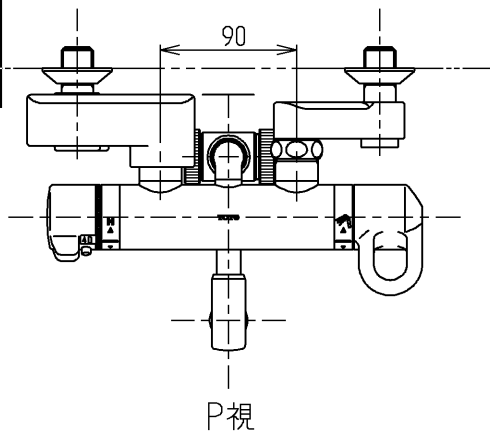

生産中止図面

2000/12

TOTO			単位 mm	名称 壁付サーモ13 (シャワーバス・クリック) (浴室) (JIS)
製図 吉田	検図 松尾	日付 酒和 井 00.12.28	尺度 1:5	図番
備考 逆止弁付				TMJ40WGQX