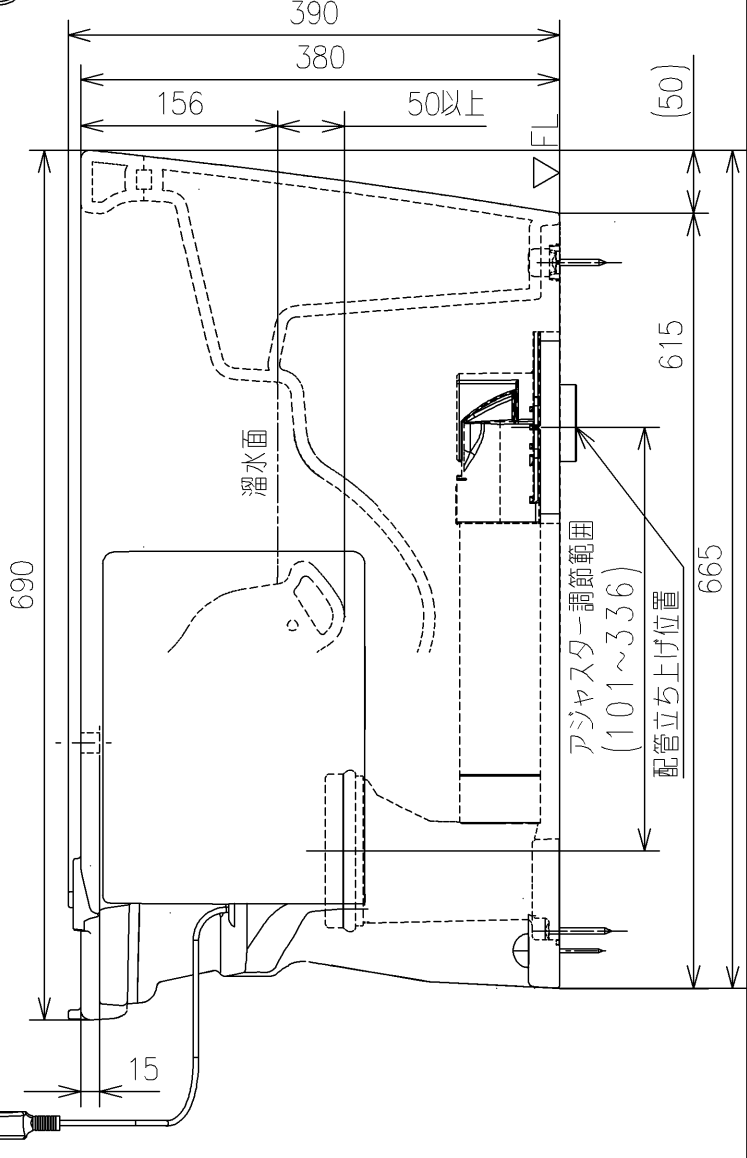

- <付属品>
 固定具類 x1
 化粧キャップユニット x1
 便器接続部 x1
 アジャスターユニット x1
 Pシール x1
 サイドカバーユニット x1
 施工説明書 x1
 位置決めシート x1

TOTO			UNIT mm	SCALE 1:6	DATE 2021-Apr-28	DRAWN ryuichi.yonemura
TITLE 床置床排水大便器ピュアレストEX		FLOOR-MOUNTED TOILET BOWL(PUREREST EX)				CHECKED masayuki.hayashi
REMARKS 防露式、エロンゲートタイプ		ITEM NUMBER CS400BHM				APPROVED hiroshi.ono