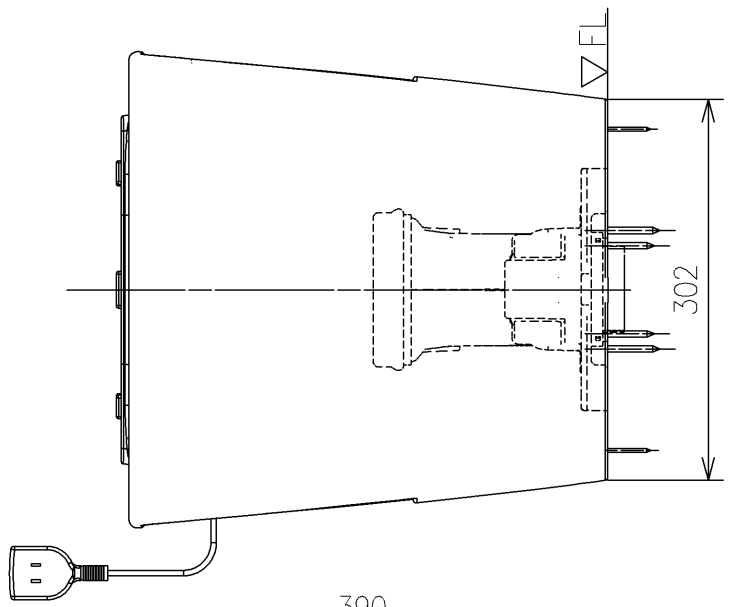

- <付属品>
 固定具類 x1
 化粧キャップユニット x1
 便器接続部 x1
 アジャスターユニット x1
 Pシール x1
 サイドカバーユニット x1
 施工説明書 x1
 位置決めシート x1

TOTO			UNIT mm	SCALE 1:6	DATE 2021-Apr-28	DRAWN ryuichi.yonemura
TITLE 床置床排水大便器ピュアレストEX		FLOOR-MOUNTED TOILET BOWL(PUREREST EX)				CHECKED masayuki.hayashi
REMARKS 防露式、エロンゲートタイプ		ITEM NUMBER CS400BHM				APPROVED hiroshi.ono