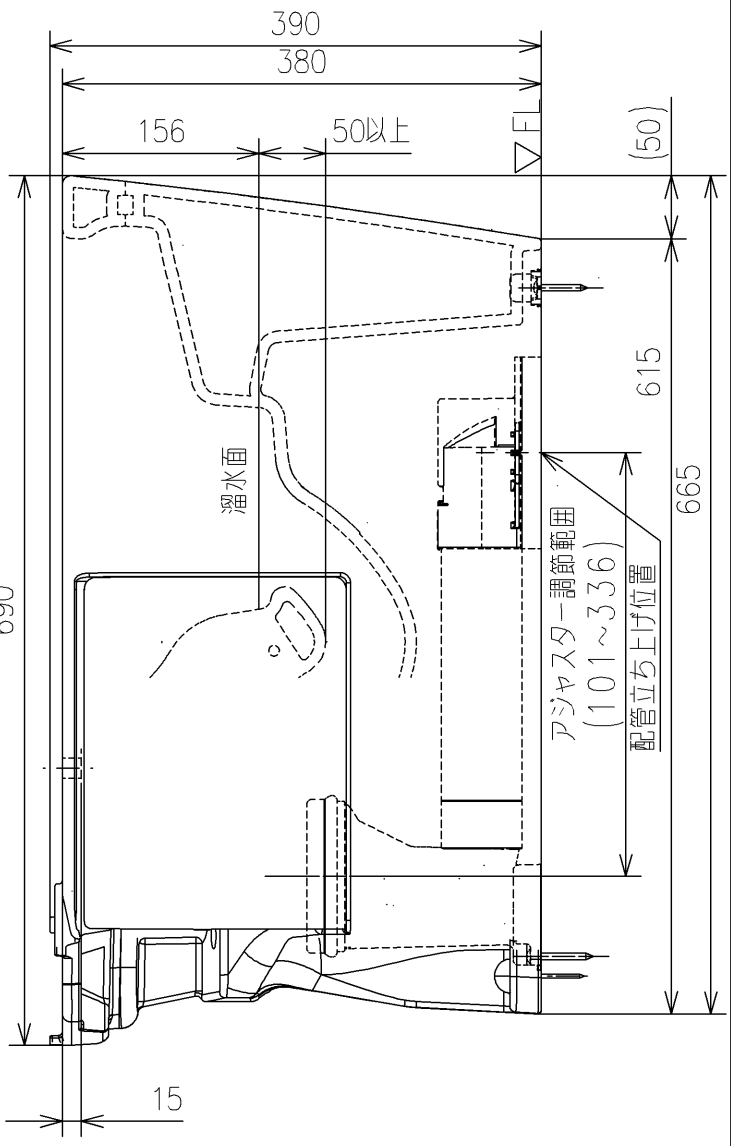

- <付属品>
- 固定具類 x1
 - 化粧キャップユニット x1
 - 便器接続部 x1
 - アジャスターユニット x1
 - Pシール x1
 - サイドカバーユニット x1
 - 施工説明書 x1
 - 位置決めシート x1

TOTO		UNIT mm	SCALE 1:6	DATE 2021-Apr-28	DRAWN ryuichi.yonemura
TITLE 床置床排水大便器 (GG)					CHECKED masayuki.hayashi
FLOOR-MOUNTED TOILET BOWL (GG)					APPROVED hiroshi.ono
REMARKS 防露式、エロンゲートタイプ					ITEM NUMBER CS890BM