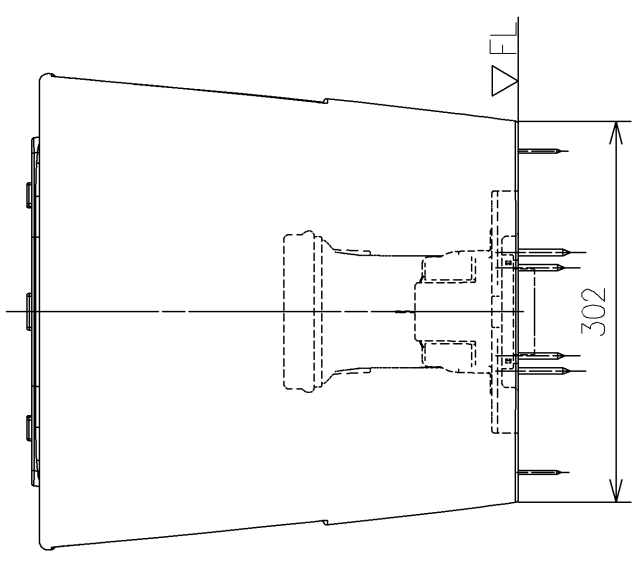

- <付属品>
- 固定具類 x1
 - 化粧キャップユニット x1
 - 便器接続部 x1
 - アジャスターユニット x1
 - Pシール x1
 - サイドカバーユニット x1
 - 施工説明書 x1
 - 位置決めシート x1

TOTO		UNIT mm	SCALE 1:6	DATE 2021-Apr-28	DRAWN ryuichi.yonemura
TITLE 床置床排水大便器 (GG)					CHECKED masayuki.hayashi
FLOOR-MOUNTED TOILET BOWL (GG)					APPROVED hiroshi.ono
REMARKS 防露式、エロンゲートタイプ					ITEM NUMBER CS890BM