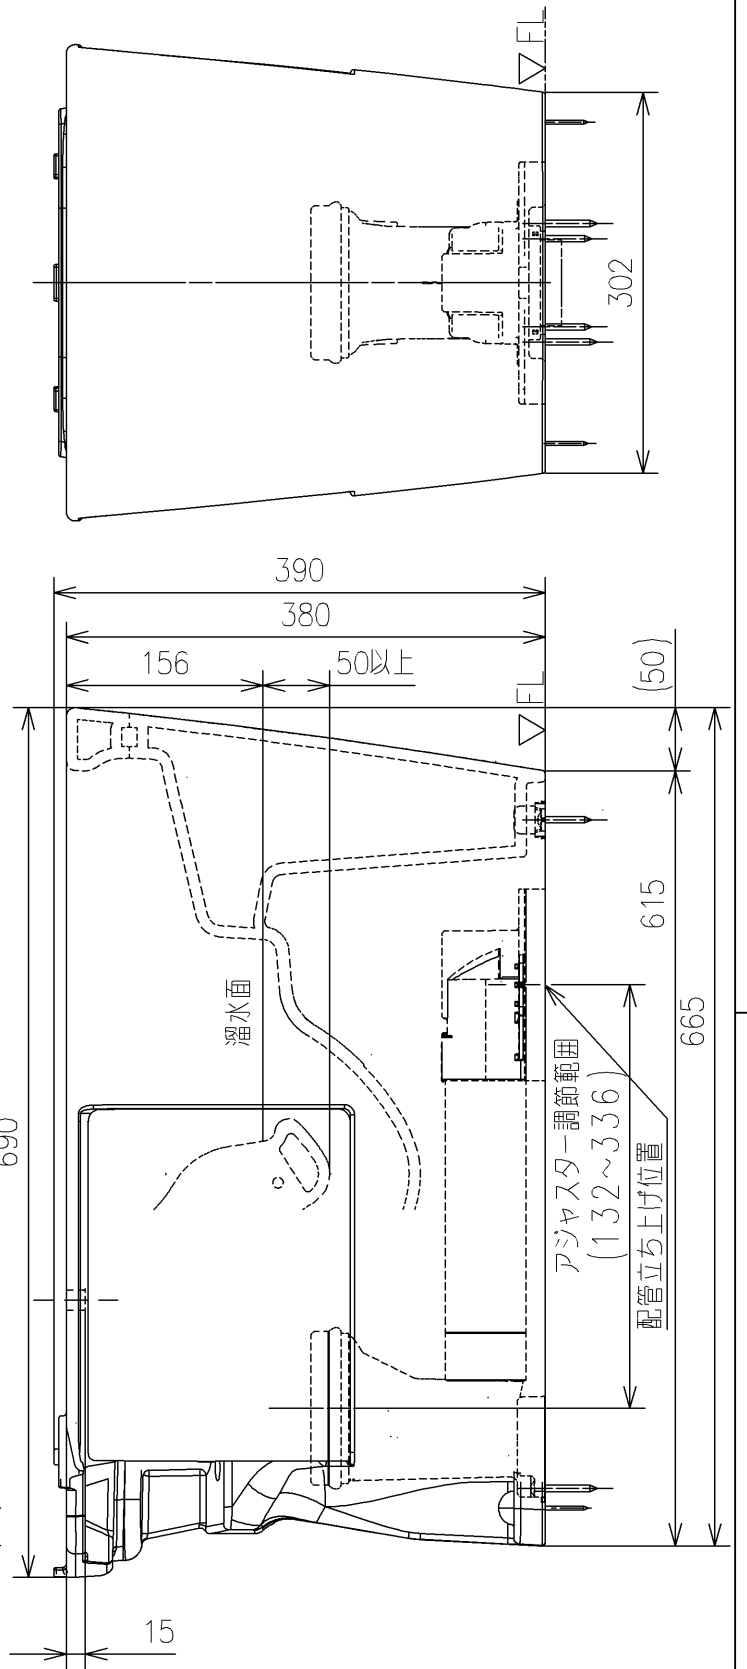

- <付属品>
- 固定具類 x1
- 化粧キャップユニット x1
- 便器接続部 x1
- アジャスターユニット x1
- Pシール x1
- サイドカバーユニット x1
- 施工説明書 x1
- 位置決めシート x1

TOTO		UNIT mm	SCALE 1:6	DATE 2021-Apr-28	DRAWN ryuichi.yonemura
TITLE 床置床排水大便器					CHECKED masayuki.hayashi
FLOOR-MOUNTED TOILET BOWL					APPROVED hiroshi.ono
REMARKS 防露式、エロンゲートタイプ					ITEM NUMBER CS893BM