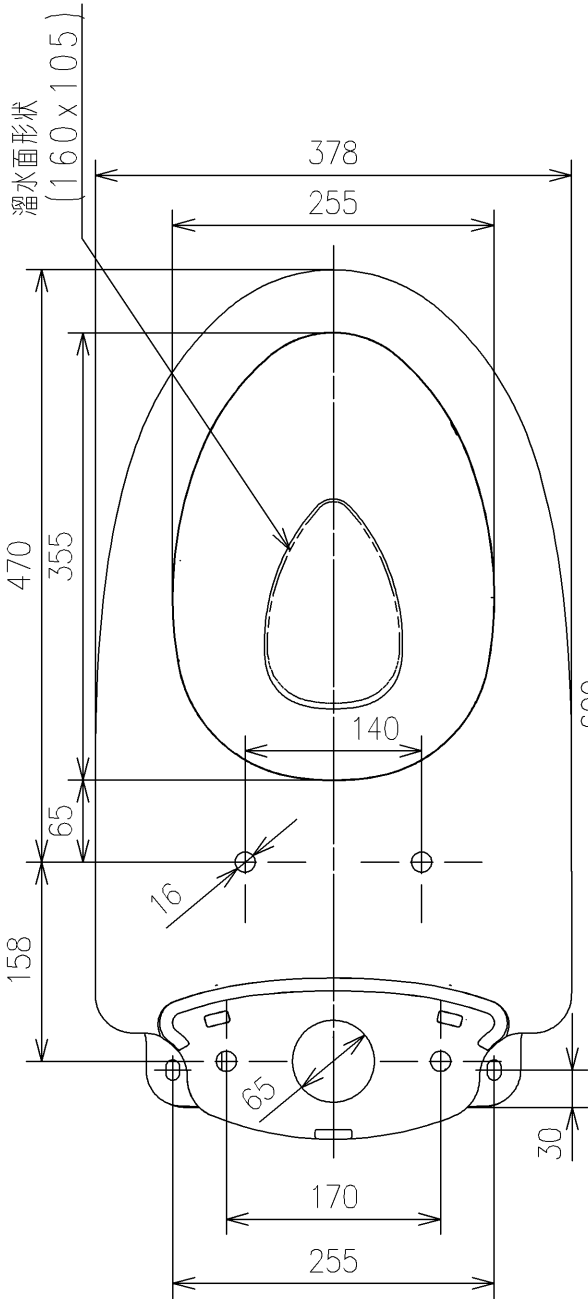

- <付属品>
- 固定具類 x1
- 化粧キャップユニット x1
- 便器接続部 x1
- アジャスターユニット x1
- Pシール x1
- サイドカバーユニット x1
- 施工説明書 x1
- 位置決めシート x1

TOTO		UNIT mm	SCALE 1:6	DATE 2021-Apr-28	DRAWN ryuichi.yonemura
TITLE 床置床排水大便器					CHECKED masayuki.hayashi
FLOOR-MOUNTED TOILET BOWL					APPROVED hiroshi.ono
REMARKS 防露式、エロンゲートタイプ					ITEM NUMBER CS893BM