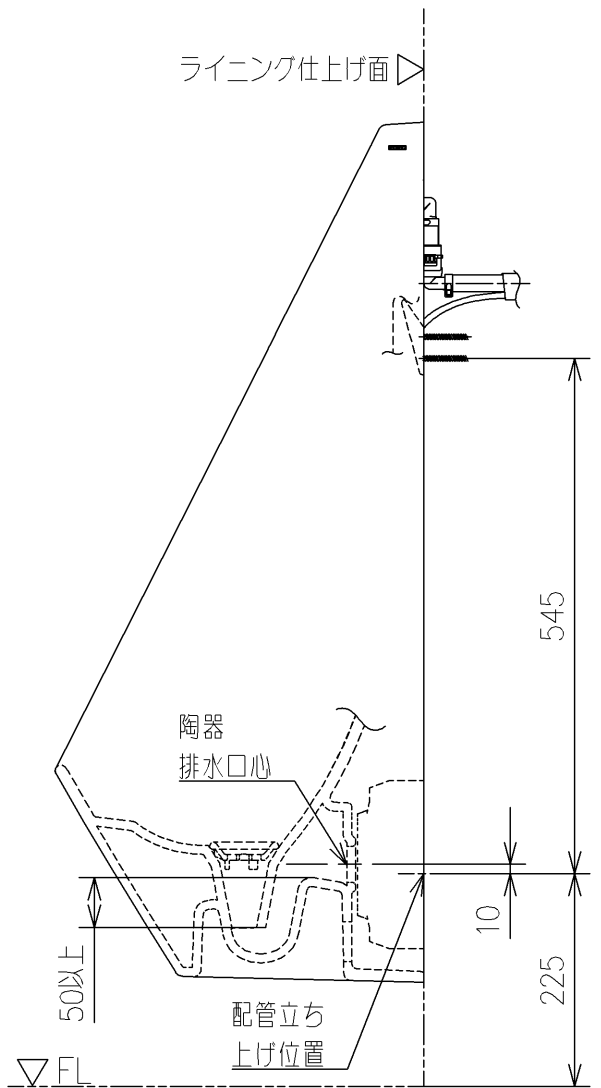

- <付属品>
- コントローラー・バルブユニット ×1
 - バックハンガー ×1
 - 排水フランジ ×1
 - 目皿 ×1
 - キャップユニット ×1
 - ホースクランプ {大} ×1
 - ホースクランプ {小} ×1

TOTO		UNIT mm	SCALE 1:8	DATE 2023-Apr-24	DRAWN kazumasa.murata
TITLE 壁掛壁排水自動洗浄小便器					CHECKED yasuo.nambu
WALL-MOUNTED AUTO FLUSH URINAL					APPROVED kenichi.nakamura
REMARKS AC100Vタイプ、除菌水タイプ、大形、低リップ					ITEM NUMBER US117S

※日本販売品の衛生陶器の寸法許容差はJIS A5207に準ずる