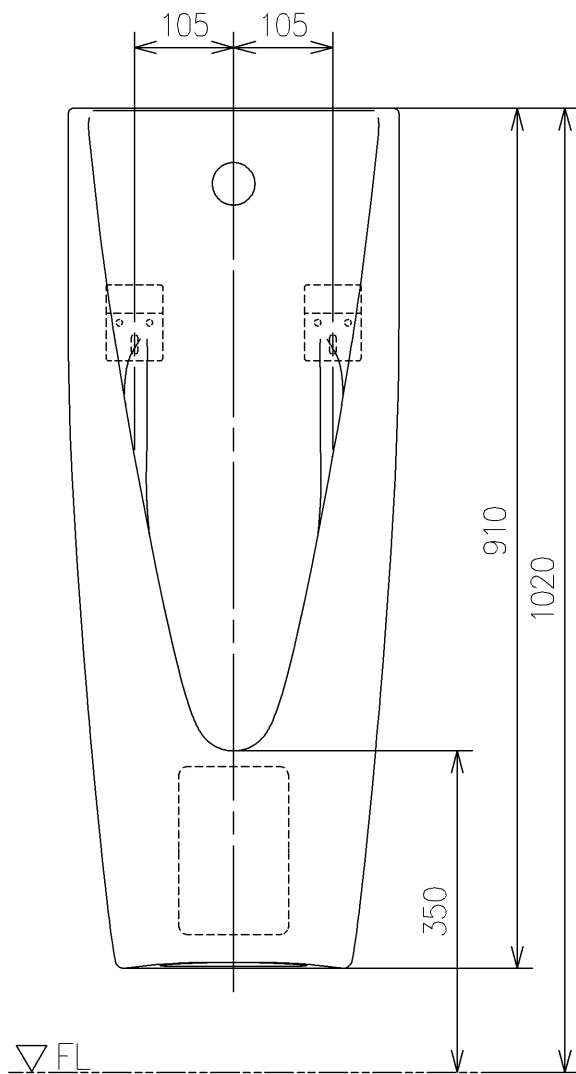

- <付属品>
- コントローラー・バルブユニット ×1
 - バックハンガー ×1
 - 排水フランジ ×1
 - 目皿 ×1
 - キャップユニット ×1
 - ホースクランプ {大} ×1
 - ホースクランプ {小} ×1

TOTO		UNIT mm	SCALE 1:8	DATE 2023-Apr-24	DRAWN kazumasa.murata
TITLE 壁掛壁排水自動洗浄小便器					CHECKED yasuo.nambu
WALL-MOUNTED AUTO FLUSH URINAL					APPROVED kenichi.nakamura
REMARKS AC100Vタイプ、除菌水タイプ、大形、低リップ					ITEM NUMBER US117S

※日本販売品の衛生陶器の寸法許容差はJIS A5207に準ずる