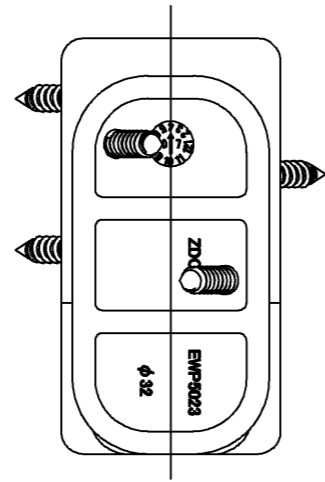

色番	色彩
#AG	アンティークゴールド
#BZ	ブロンズ
#WS	ウォームシルバー

TOTO			単位 mm	名称 直受出隅リムアジャスト(φ32)
製図 岸	検図 米替 秋吉	日付 2007.02.01	尺度 1:1	
備考				図番 EWT15BD32