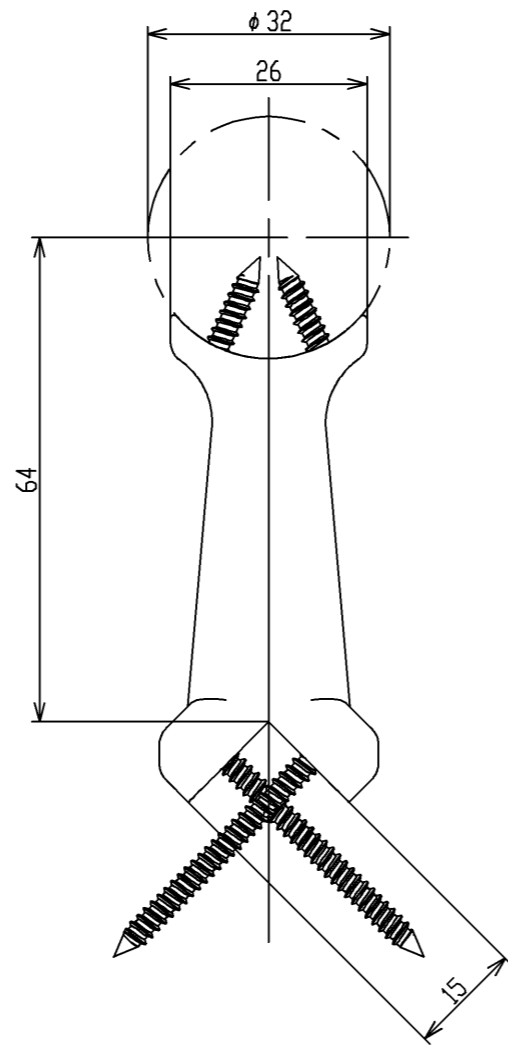

色番	色彩
#AG	アンティークゴールド
#BZ	ブロンズ
#WS	ウォームシルバー

TOTO			単位 mm	名称 直受出隅リムアジャスト(φ32)
製図 岸	検図 米替 秋吉	日付 2007.02.01	尺度 1:1	
備考				図番 EWT15BD32