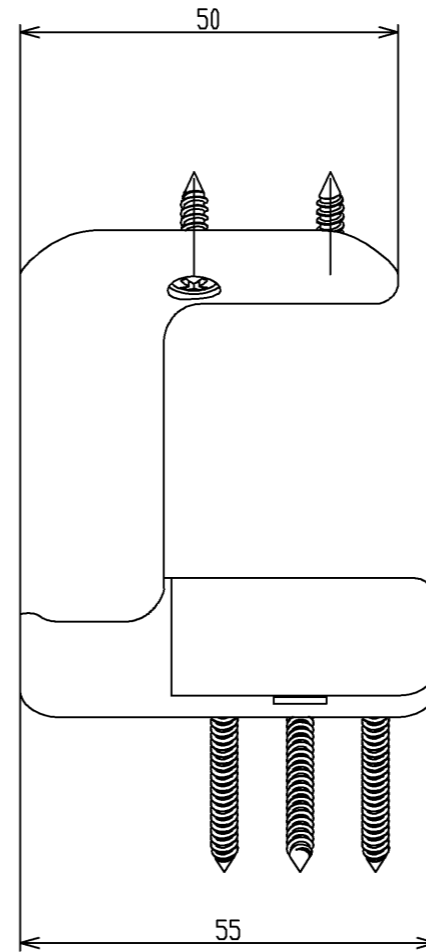

色番	色彩
#AG	アンティークゴールド
#BZ	ブロンズ
#WS	ウォームシルバー

TOTO			単位 mm	名称 直受出隅リムアジャスト(φ32)
製図 岸	検図 米替 秋吉	日付 2007.02.01	尺度 1:1	
備考				図番 EWT15BD32