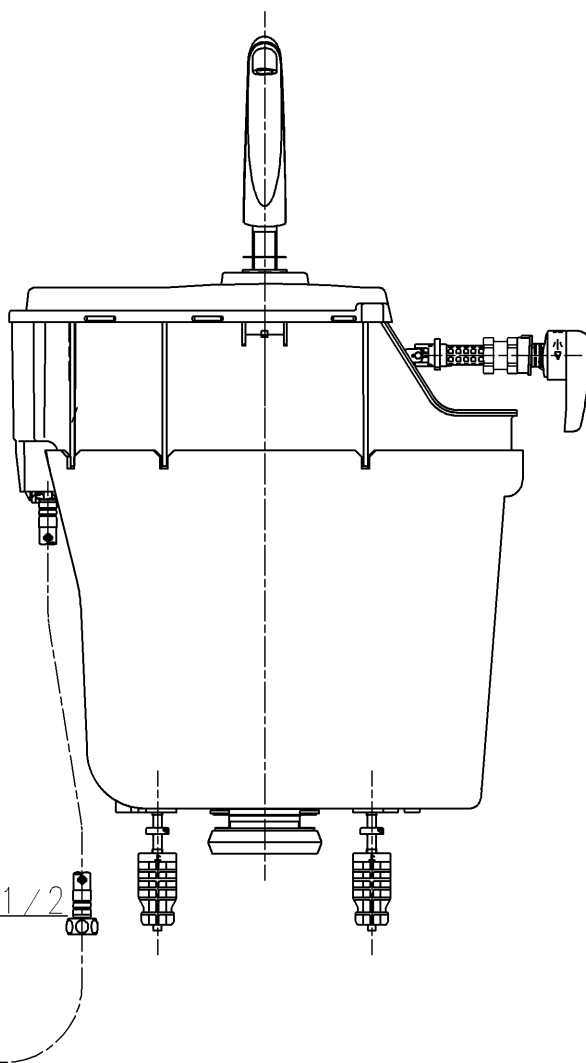

<付属品>

- レバーハンドル部 ×1
- 手洗金具 ×1
- 結露防止カバー (ユニット) ×1
- 開閉工具 ×1
- ふさぎカバー ×1
- 漏水防止カバー ×1
- フィルターユニット ×1
- 取付ボルトM8 ×2
- ナットM8 ×2
- スリップワッシャー57×79.5×0.4 ×1
- パッキン ×1
- ナットM56 (黒色) ×1
- つば付きナットM56 ×1
- 取扱説明書 ×1
- 施工説明書 ×1
- 注意書 ×1

黒色 (1:3)
1ヶ

(1:3)
1ヶ

TOTO		UNIT mm	SCALE 1:6	DATE 2023-Jun-16	DRAWN Shota.Sadakane
TITLE	内部樹脂タンク一式				CHECKED Koji.Sakoda
	INNER RESIN TANK UNIT				APPROVED Hiroshi.Ono
REMARKS					ITEM NUMBER HH11116ZN