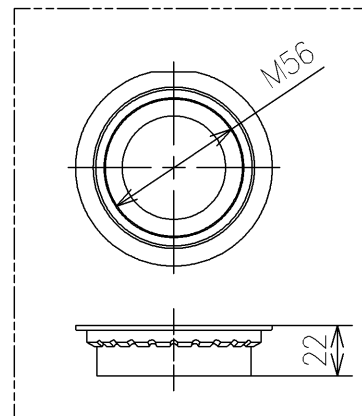

<付属品>

- レバーハンドル部 ×1
- 手洗金具 ×1
- 結露防止カバー (ユニット) ×1
- 開閉工具 ×1
- ふさぎカバー ×1
- 漏水防止カバー ×1
- フィルターユニット ×1
- 取付ボルトM8 ×2
- ナットM8 ×2
- スリップワッシャー57×79.5×0.4 ×1
- パッキン ×1
- ナットM56 (黒色) ×1
- つば付きナットM56 ×1
- 取扱説明書 ×1
- 施工説明書 ×1
- 注意書 ×1

黒色 (1:3)
1ヶ

(1:3)
1ヶ

TOTO		UNIT mm	SCALE 1:6	DATE 2023-Jun-16	DRAWN Shota.Sadakane
TITLE	内部樹脂タンク一式				CHECKED Koji.Sakoda
	INNER RESIN TANK UNIT				APPROVED Hiroshi.Ono
REMARKS					ITEM NUMBER HH11116ZN