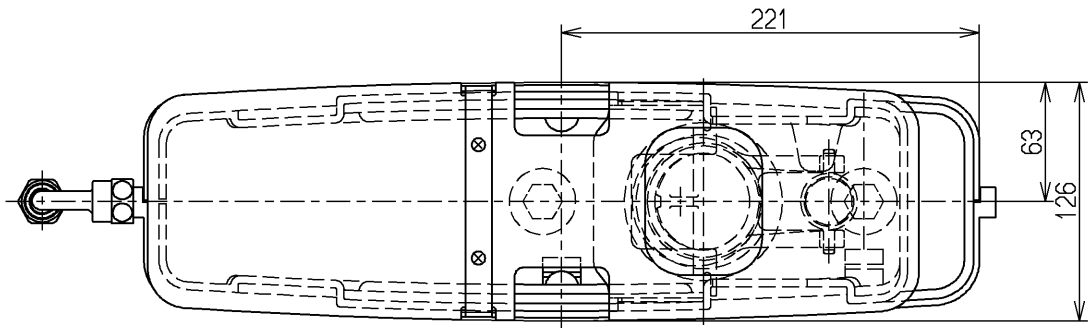

生産中止図面

2013/11

TOTO			単位 mm	名称
製図 白(恵)	検図 小野	日付 山(和) 13.11.29	尺度 1:4	タンクユニット
備考				図番 TS732-1HS