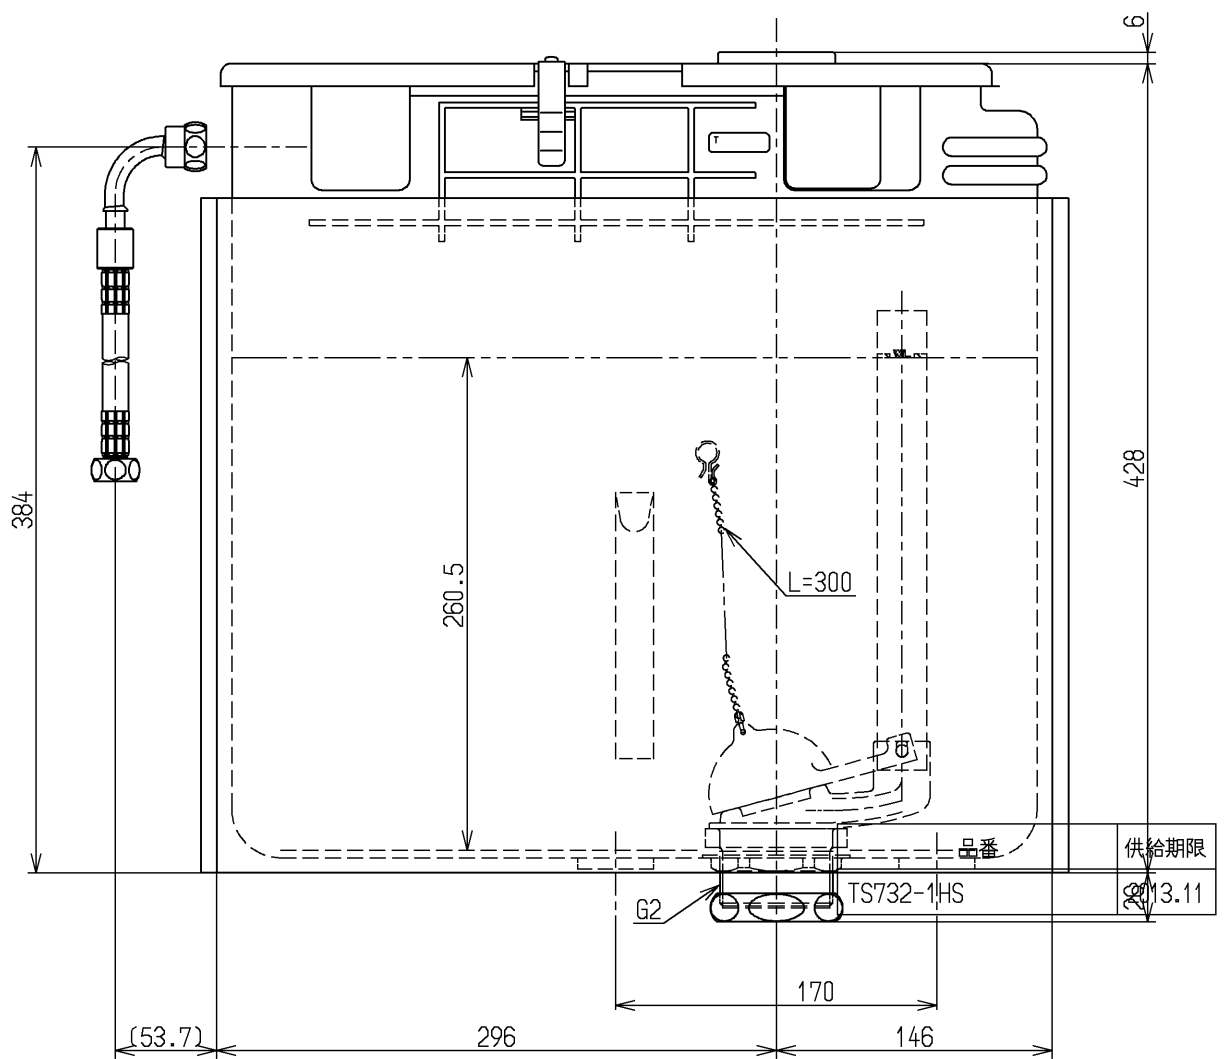

生産中止図面

2013/11

TOTO			単位 mm	名称
製図 白(恵)	検図 小野	日付 山(和) 13.11.29	尺度 1:4	タンクユニット
備考				図番 TS732-1HS