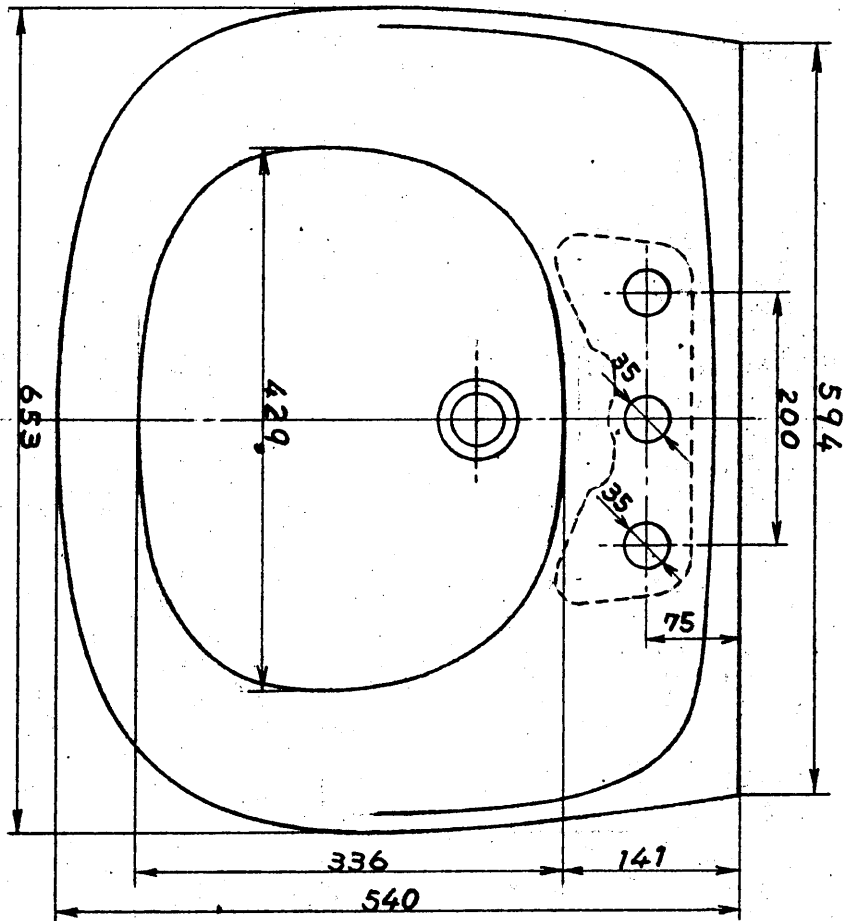

生産中止図面

2004/09

東陶機器株式会社

三角法

単位

mm

名称

前丸洗面器

製図

田中

検図

香山

日付

H2.4.26

尺度

1:6

品番

L510IR

備考