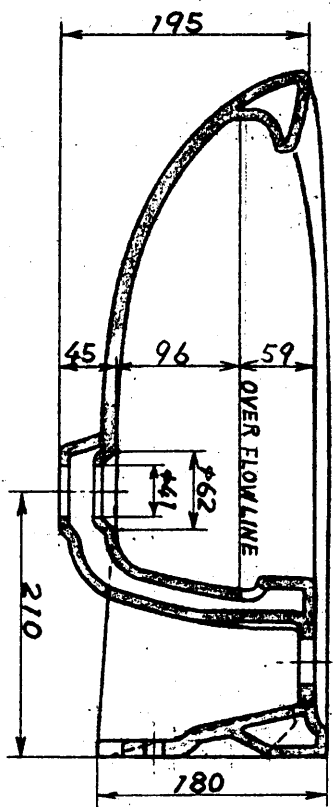

生産中止図面

2004/09

東陶機器株式会社

三角法

単位

mm

名称

前丸洗面器

製図

田中

検図

香山

日付

H2.4.26

尺度

1:6