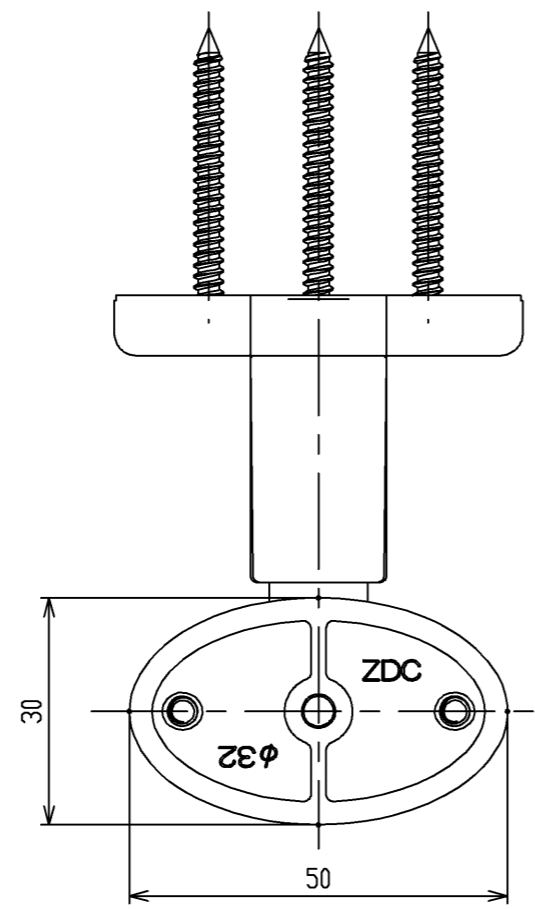

色番	色彩
#AG	アンティークゴールド
#BZ	ブロンズ
#WS	ウォームシルバー

TOTO				単位 mm	名称
製図 岸本	検図 米替	秋吉	日付 2005.04.01	尺度 1:1	L付受アジャスト(前出調整φ32)
備考					図番 EWT15BU32