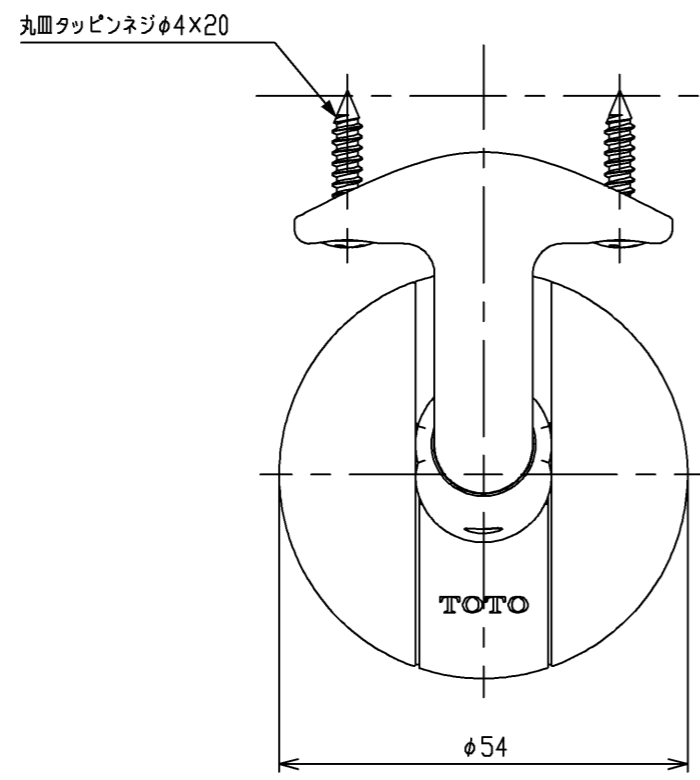

色番	色彩
#AG	アンティークゴールド
#BZ	ブロンズ
#WS	ウォームシルバー

TOTO				単位 mm	名称
製図 岸本	検図 米替	秋吉	日付 2005.04.01	尺度 1:1	L付受アジャスト(前出調整φ32)
備考					図番 EWT15BU32