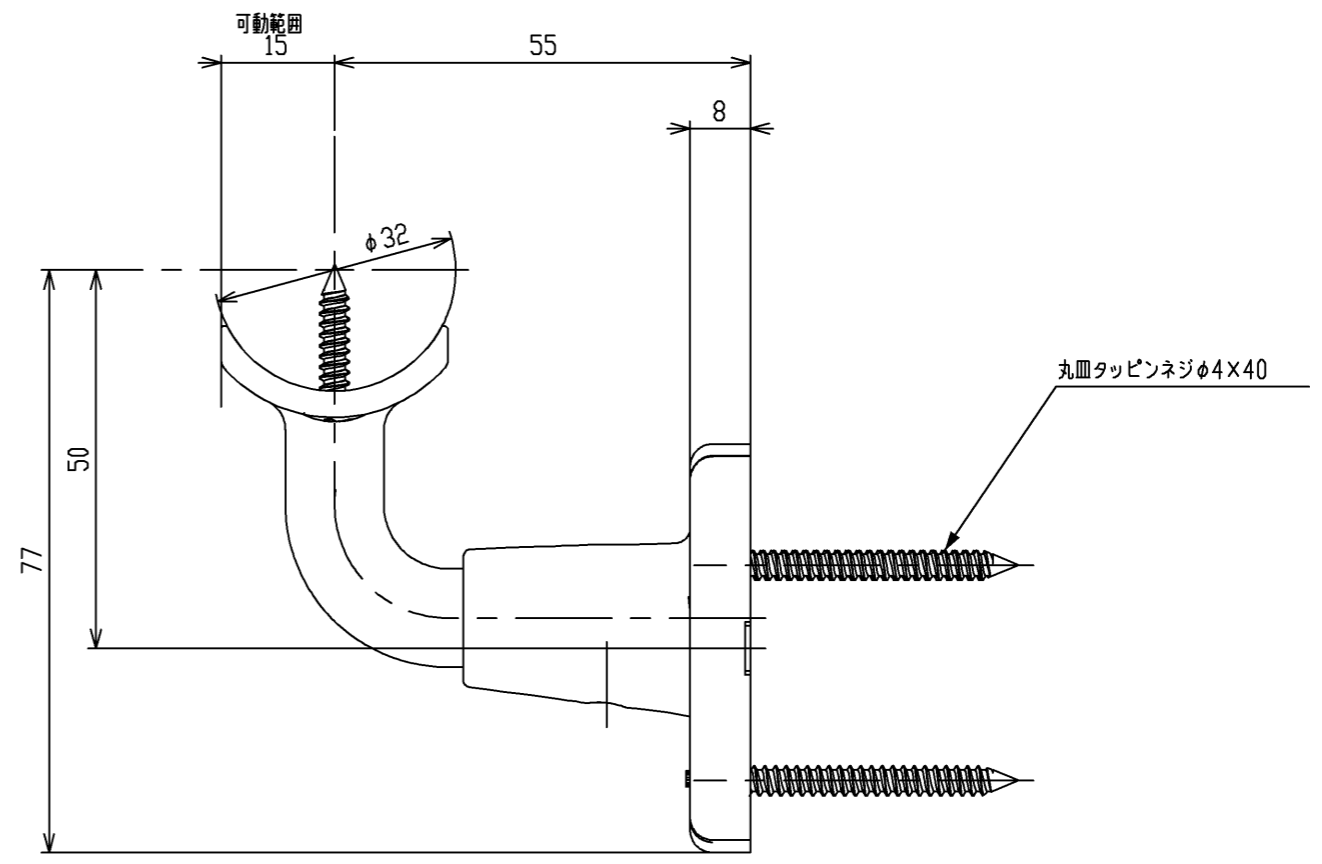

色番	色彩
#AG	アンティークゴールド
#BZ	ブロンズ
#WS	ウォームシルバー

TOTO				単位 mm	名称
製図 岸本	検図 米替	秋吉	日付 2005.04.01	尺度 1:1	L付受アジャスト(前出調整φ32)
備考					図番 EWT15BU32