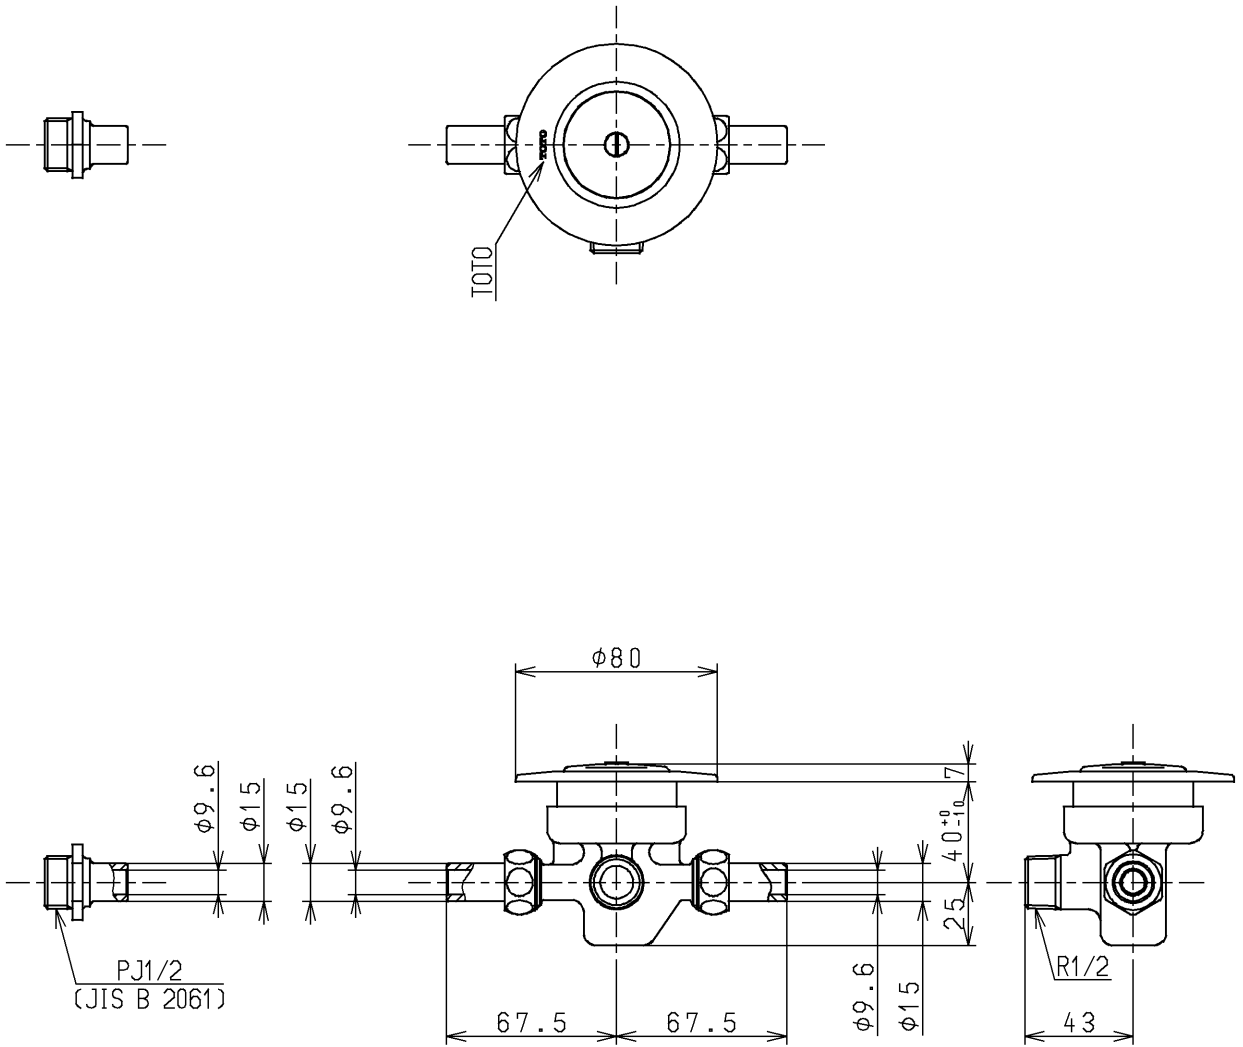

生産中止図面

2005/07

			単位	名称
			mm	
製図	検図	日付	尺度	図番
串(涼)	梅本	98. 2.16	1 : 3	
備考				TU140