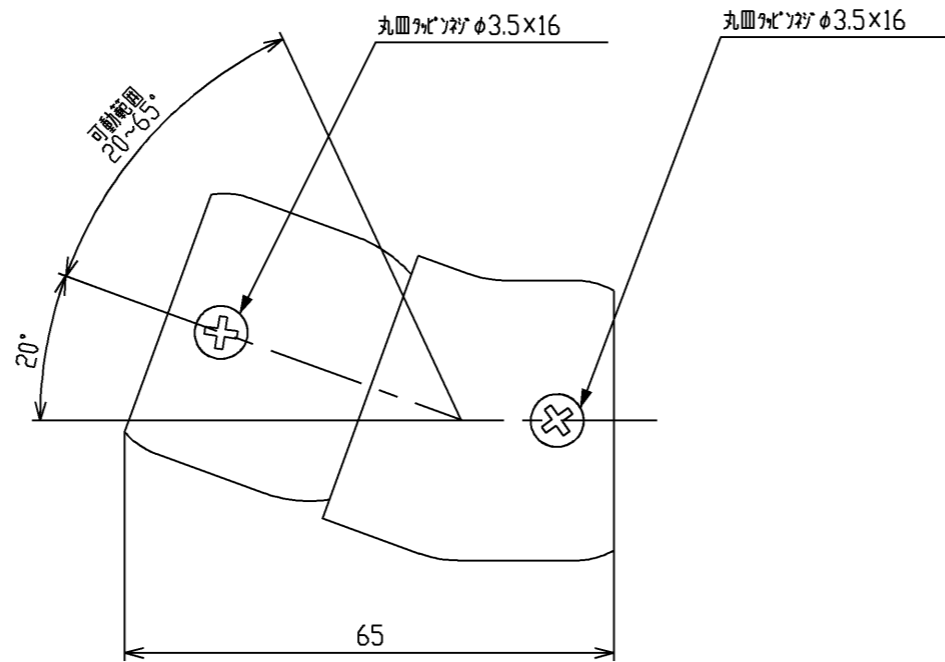

色番	色彩
#AG	アンティークゴールド
#BZ	ブロンズ
#WS	ウォームシルバー

TOTO				単位 mm	名称
製図 岸本	検図 米替	秋吉	日付 2005.04.01	尺度 1:1	丸皿径 $\phi 32$
備考					図番 EWT15CF32