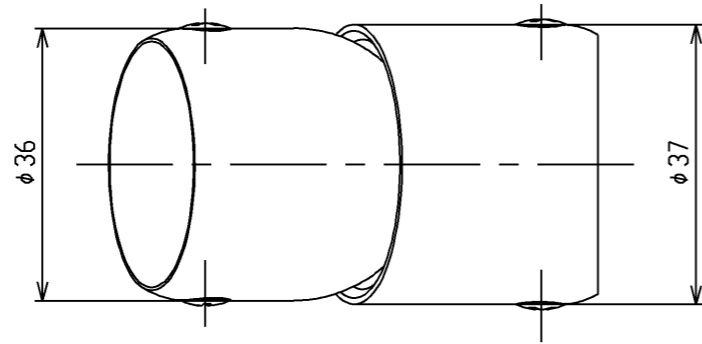

色番	色彩
#AG	アンティークゴールド
#BZ	ブロンズ
#WS	ウォームシルバー

TOTO				単位 mm	名称
製図 岸本	検図 米替	秋吉	日付 2005.04.01	尺度 1:1	丸皿径 $\phi 32$
備考					図番 EWT15CF32