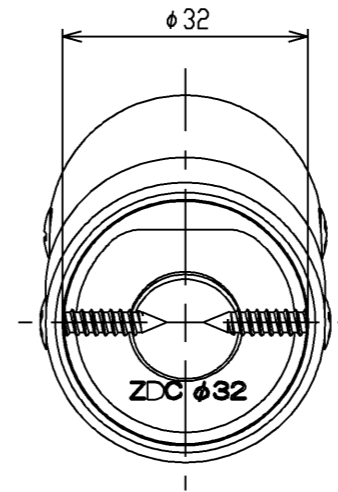

色番	色彩
#AG	アンティークゴールド
#BZ	ブロンズ
#WS	ウォームシルバー

TOTO				単位 mm	名称
製図 岸本	検図 米替	秋吉	日付 2005.04.01	尺度 1:1	丸皿径 $\phi 32$
備考					図番 EWT15CF32