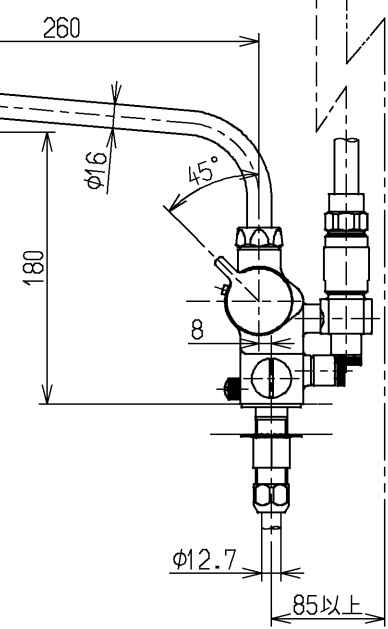

生産中止図面

2005/01

P視

△注意
やけどの
恐れありな
いで!

※部詳細図(1:1)

水道法適合品		エコマーク商品		名称
TOTO			単位 mm	台付サーモ13 (シャワーバス・ クリック・寒) (浴室) (JIS)
製図 大和	検図 畑中	日付 飯田	尺度 1:5	図番
備考 逆止弁付		03.07.24		TMJ46WRKX