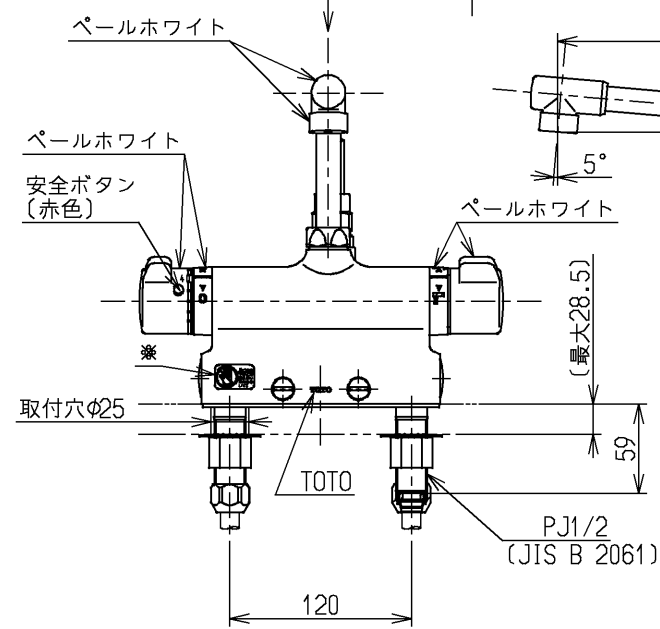

生産中止図面

2005/01

P視

△注意
やけどの
恐れありな
いで!

※部詳細図(1:1)

水道法適合品		エコマーク商品		名称
TOTO			単位 mm	台付サーモ13 (シャワーバス・ クリック・寒) (浴室) (JIS)
製図 大和	検図 畑中	日付 飯田	尺度 1:5	図番
備考 逆止弁付		03.07.24		TMJ46WRKX