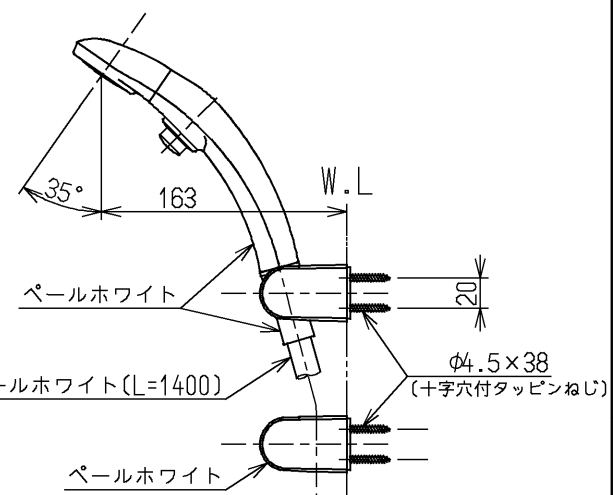

生産中止図面

2005/01

P視

△注意
やけどの
恐れありな
いで!

※部詳細図(1:1)

水道法適合品		エコマーク商品		名称
TOTO			単位 mm	台付サーモ13 (シャワーバス・ クリック・寒) (浴室) (JIS)
製図 大和	検図 畑中	日付 飯田	尺度 1:5	図番
備考 逆止弁付		03.07.24		TMJ46WRKX