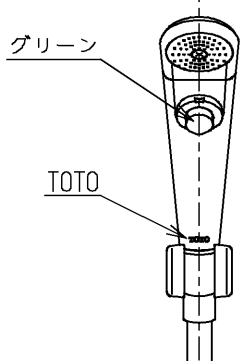

生産中止図面

2005/01

P視

△注意
やけどの
恐れありな
いで!

※部詳細図(1:1)

水道法適合品		エコマーク商品		名称
TOTO			単位 mm	台付サーモ13 (シャワーバス・ クリック・寒) (浴室) (JIS)
製図 大和	検図 畑中	日付 飯田	尺度 1:5	図番
備考 逆止弁付		03.07.24		TMJ46WRKX