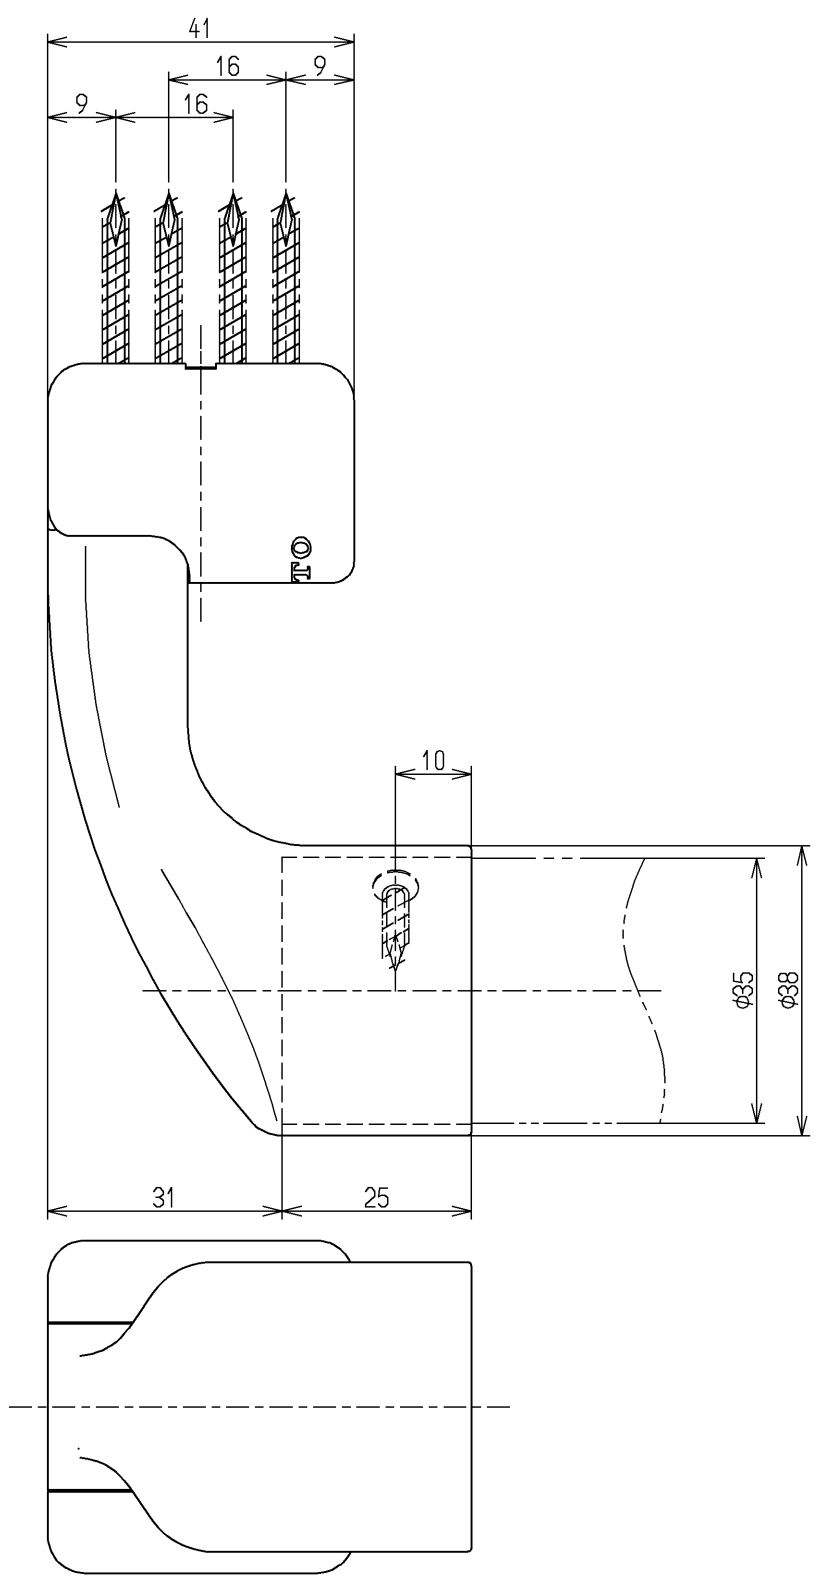

色番	色調
#AG	アンティークゴールド
#BZ	ブロンズ
#WS	ウォームシルバー

TOTO		単位 mm	名称
製図 首藤	検図 岸 秋吉	日付 05.07.27	出隅ブラケット φ35
備考			図番 EWT13BD35R