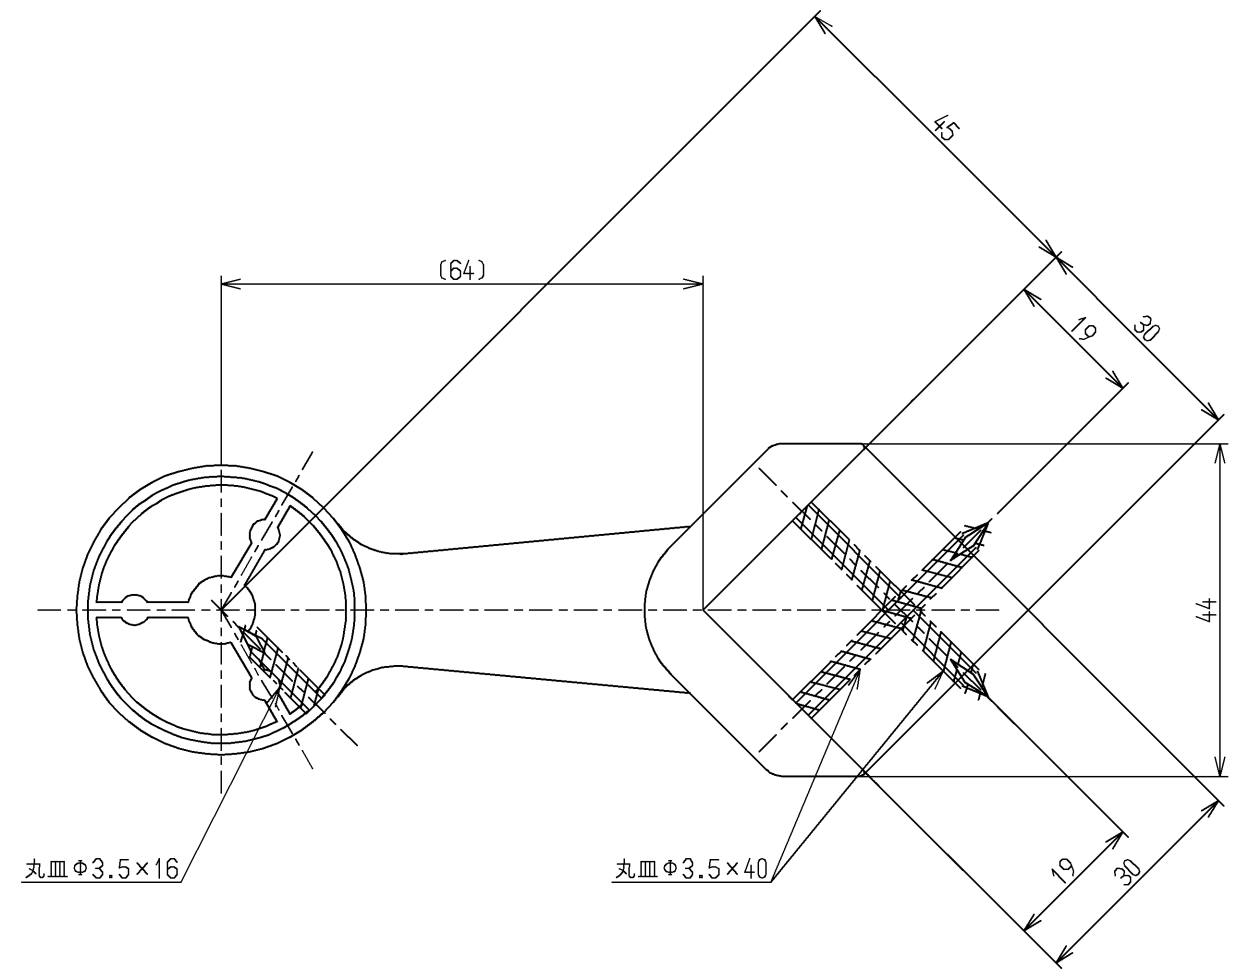

色番	色調
#AG	アンティークゴールド
#BZ	ブロンズ
#WS	ウォームシルバー

TOTO		単位 mm	名称
製図 首藤	検図 岸 秋吉	日付 05.07.27	出隅ブラケット φ35
備考			図番 EWT13BD35R