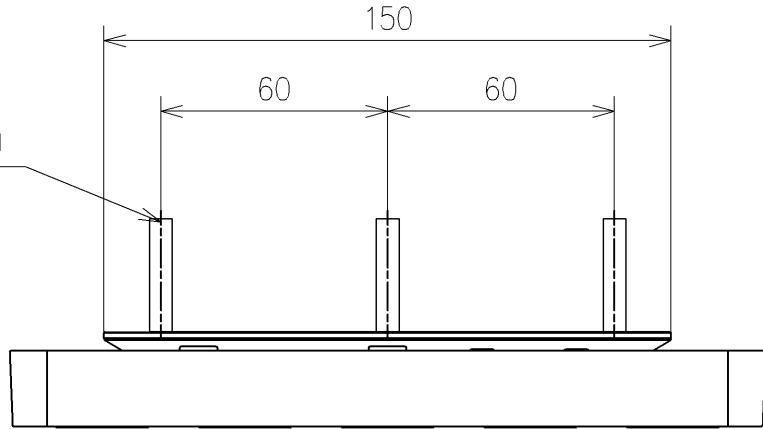

* 定格 : AC100V-318W 50/60Hz
 * 1ページ目のリモコンはイメージ図です。
 配置と表示内容の詳細は2ページ目を参照ください。

TOTO		単位 mm	名称
製図 宇田川	検図 庭野祥 川俣淳	日付 20-11-27	ウオシュレットS
備考 S1 洗浄脱臭暖房便座 便芯たなし 本体着脱部金属製			品番 TCF6543P
			図番/バージョン -
			ページNo . 1/1 (改)

アンカープラグ (3本)
ねじ長 φ4×30 (3本)

リモコン詳細図

TOTO			単位 mm	名称 ウォシュレットS
製図 宇田川	検図 庭野祥 川俣淳	日付 20-11-27	尺度 1 : 2	品番 TCF6543P
備考				図番/ビジョン -
			A4	ページNo . 1/1 (改)