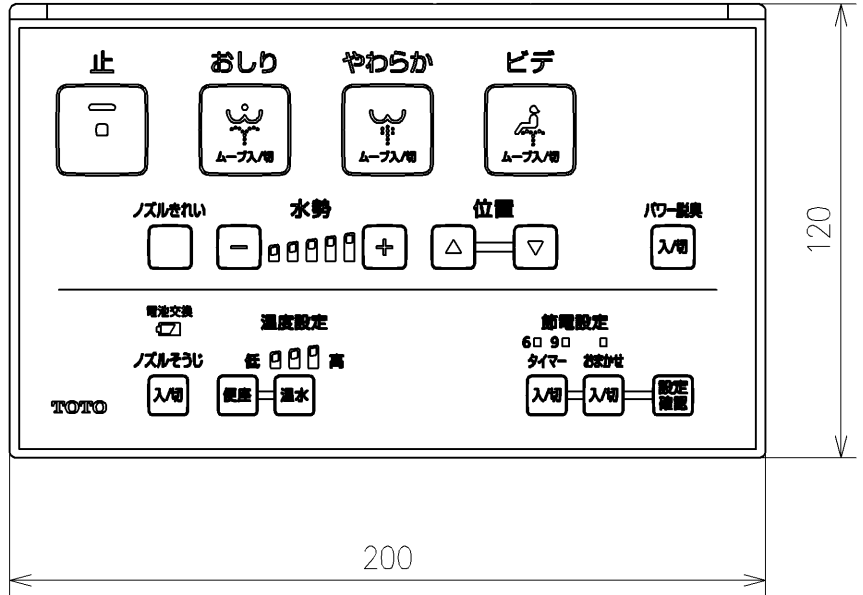

* 定格 : AC100V-318W 50/60Hz
 * 1ページ目のリモコンはイメージ図です。
 配置と表示内容の詳細は2ページ目を参照ください。

TOTO		単位 mm	名称
製図 宇田川	検図 庭野祥 川俣淳	日付 20-11-27	ウオシュレットS
備考 S1 洗浄脱臭暖房便座 便芯たなし 本体着脱部金属製			品番 TCF6543P
			図番/バージョン -
			ページNo . 1/1 (改)

アンカープラグ (3本)
ねじ長 φ4×30 (3本)

リモコン詳細図

TOTO			単位 mm	名称 ウォシュレットS
製図 宇田川	検図 庭野祥 川俣淳	日付 20-11-27	尺度 1 : 2	品番 TCF6543P
備考				図番/ビジョン -
			A4	ページNo . 1/1 (改)