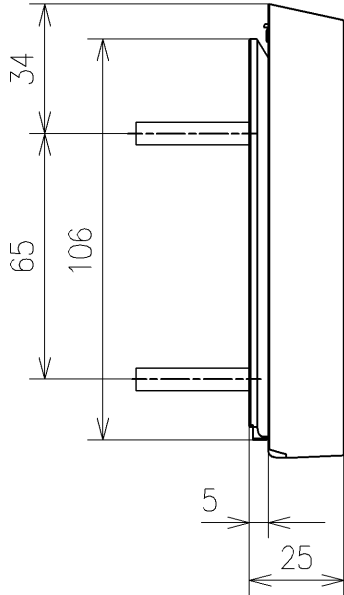

* 定格 : AC100V-318W 50/60Hz
 * 1ページ目のリモコンはイメージ図です。
 配置と表示内容の詳細は2ページ目を参照ください。

TOTO		単位 mm	名称
製図 宇田川	検図 庭野祥 川俣淳	日付 20-11-27	ウオシュレットS
備考 S1 洗浄脱臭暖房便座 便芯たなし 本体着脱部金属製			品番 TCF6543P
			図番/バージョン -
			ページNo . 1/1 (改)

アンカープラグ (3本)
ねじ長 φ4×30 (3本)

リモコン詳細図

TOTO			単位 mm	名称 ウォシュレットS
製図 宇田川	検図 庭野祥 川俣淳	日付 20-11-27	尺度 1 : 2	品番 TCF6543P
備考				図番/ビジョン -
			A4	ページNo . 1/1 (改)