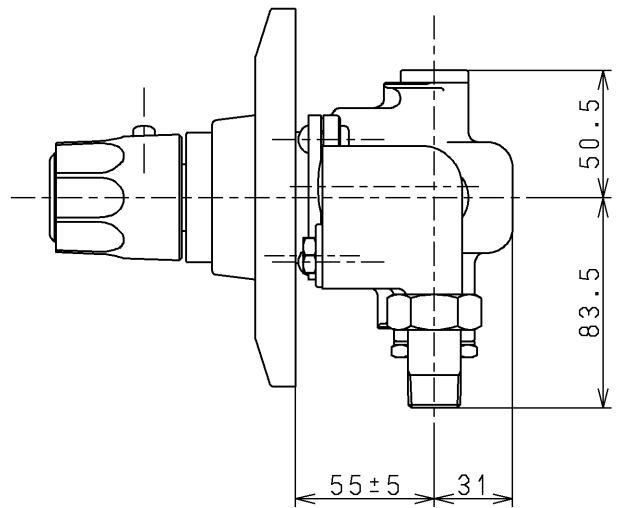

生産中止図面

1998/03

TOTO			単位 mm	名称 サーモスタット (埋込型)
製図 塩田	検図 梅本 梅本	日付 98. 2.16	尺度 1 : 3	図番
備考 逆止弁付				TGB43ZR