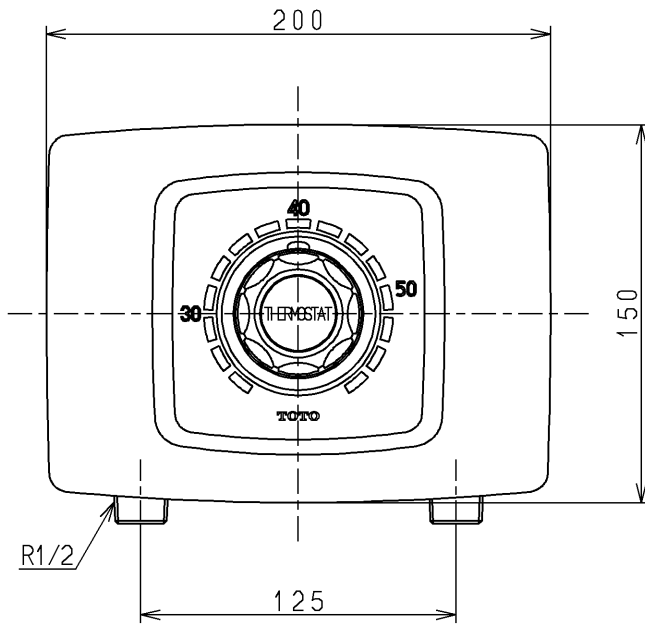

生産中止図面

1998/03

TOTO			単位 mm	名称 サーモスタット (埋込型)
製図 塩田	検図 梅本 梅本	日付 98. 2.16	尺度 1 : 3	図番
備考 逆止弁付				TGB43ZR