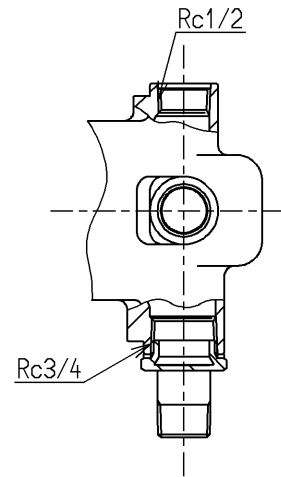

生産中止図面

1998/03

TOTO			単位 mm	名称 サーモスタット (埋込型)
製図 塩田	検図 梅本 梅本	日付 98. 2.16	尺度 1 : 3	図番
備考 逆止弁付				TGB43ZR