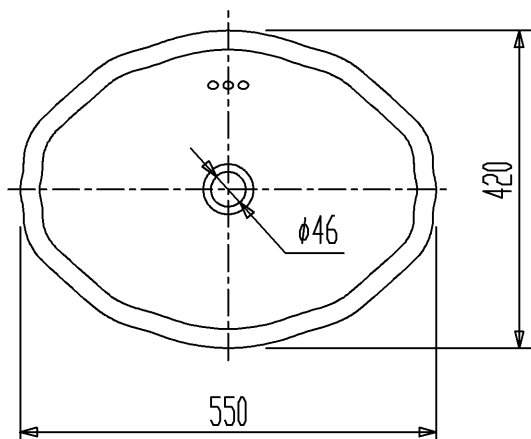

生産中止図面

2012/10

カウンター切込寸法

・カウンター切り込み参考図は当社へご請求ください。

セラトレーディング株式会社			単位 mm	名称 ジョルジオ カルメル カウンター式洗面器
製図 石原	検図 早川	日付 14.11.18	尺度 1 : 10	品番 GG1107-WHI
備考 550サイズ、実容量5.5L				図番 GG1107