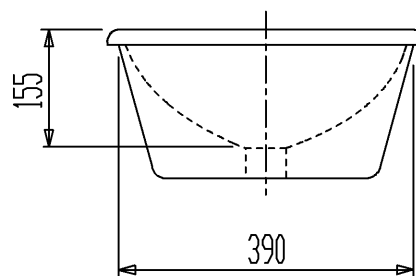

生産中止図面

2012/10

カウンター切込寸法

・カウンター切り込み参考図は当社へご請求ください。

セラトレーディング株式会社			単位 mm	名称 ジョルジオ カルメル カウンター式洗面器
製図 石原	検図 早川	日付 14.11.18	尺度 1 : 10	品番 GG1107-WHI
備考 550サイズ、実容量5.5L				図番 GG1107