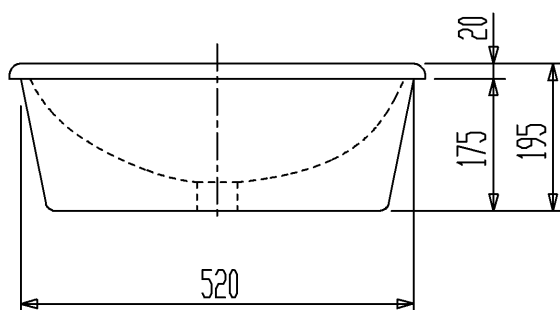

生産中止図面

2012/10

カウンター切込寸法

・カウンター切り込み参考図は当社へご請求ください。

セラトレーディング株式会社			単位 mm	名称 ジョルジオ カルメル カウンター式洗面器
製図 石原	検図 早川	日付 14.11.18	尺度 1 : 10	品番 GG1107-WHI
備考 550サイズ、実容量5.5L				図番 GG1107