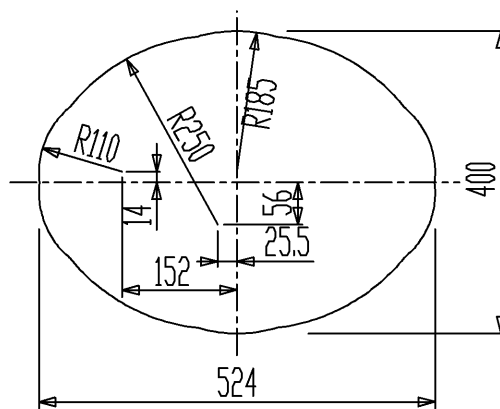

生産中止図面

2012/10

カウンター切込寸法

・カウンター切り込み参考図は当社へご請求ください。

セラトレーディング株式会社			単位 mm	名称 ジョルジオ カルメル カウンター式洗面器
製図 石原	検図 早川	日付 14.11.18	尺度 1 : 10	品番 GG1107-WHI
備考 550サイズ、実容量5.5L				図番 GG1107