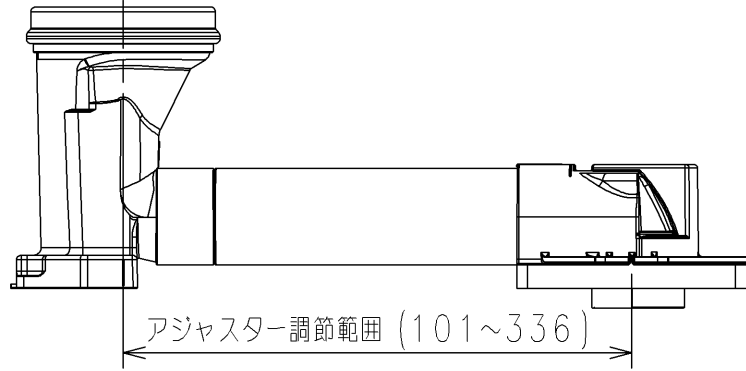

<梱包数>

- アジャスターユニット ×1
- 便器接続部 ×1
- Tボルト ×2
- タッピンねじ ×2
- Pシールユニット ×1
- 施工説明書 ×1
- 位置決めシート ×1
- 注意書ラベル ×1

アジャスター調節範囲 (101~336)

1ヶ

2ヶ

2ヶ

1ヶ

1ヶ

縮尺：フリー
各1ヶ

縮尺：フリー
1ヶ

TOTO		UNIT mm	SCALE 1:5	DATE 2021-Apr-28	DRAWN ryuichi.yonemura
TITLE ソケット取替ユニット(リモデル) SOCKET EXCHANGE UNIT					CHECKED masayuki.hayashi
REMARKS					APPROVED hiroshi.ono
					ITEM NUMBER HH02111