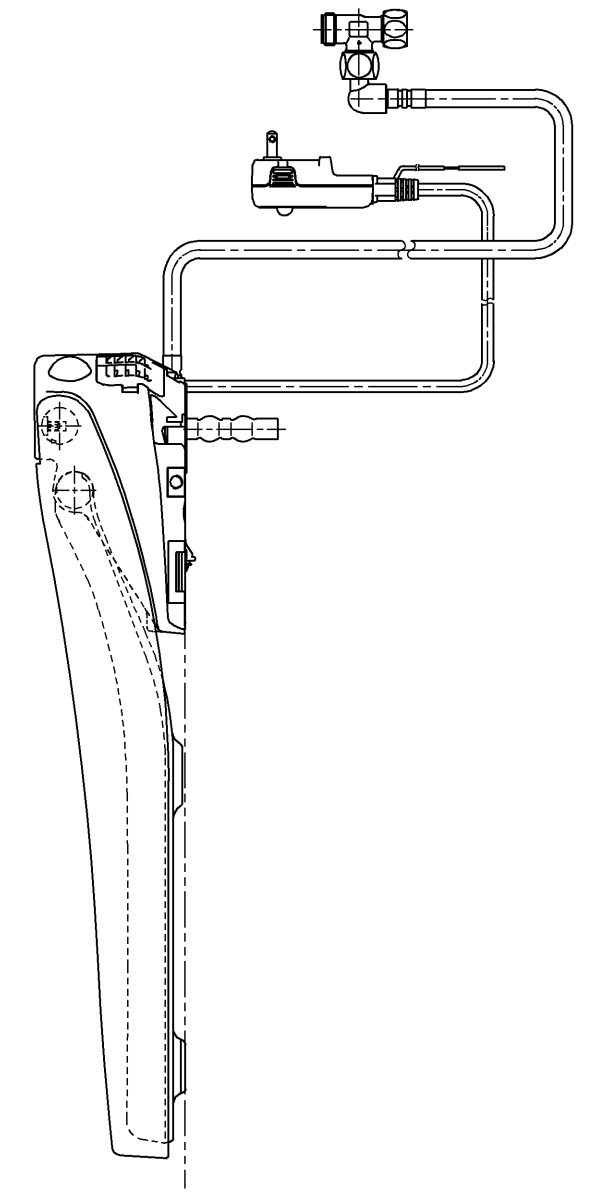

生産中止図面  
2021/10

\*定格 : AC100V-1280W 50/60Hz

<b>TOTO</b>		⊕	単位 mm	名称
製図 高田 ゆ	検図 山 川 松 下 博	日付 12-03-14	尺度 1 : 5	洗淨脱臭暖房便座
備考				品番 TCF4711
				図番 TCF4711=A0100
		A3	ページNo.	1-1 (改)