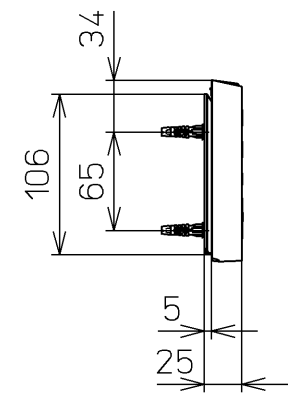

生産中止図面  
2021/10

\*定格 : AC100V-1280W 50/60Hz

<b>TOTO</b>		⊕	単位 mm	名称
製図 高田 ゆ	検図 山 川 松 下 博	日付 12-03-14	尺度 1 : 5	洗淨脱臭暖房便座
備考				品番 TCF4711
				図番 TCF4711=A0100
		A3	ページNo.	1-1 (改)