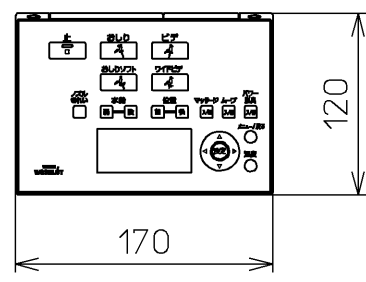

生産中止図面  
2021/10

\*定格 : AC100V-1280W 50/60Hz

<b>TOTO</b>		⊕	単位 mm	名称
製図 高田 ゆ	検図 山 川 松 下 博	日付 12-03-14	尺度 1 : 5	洗淨脱臭暖房便座
備考				品番 TCF4711
				図番 TCF4711=A0100
		A3	ページNo.	1-1 (改)