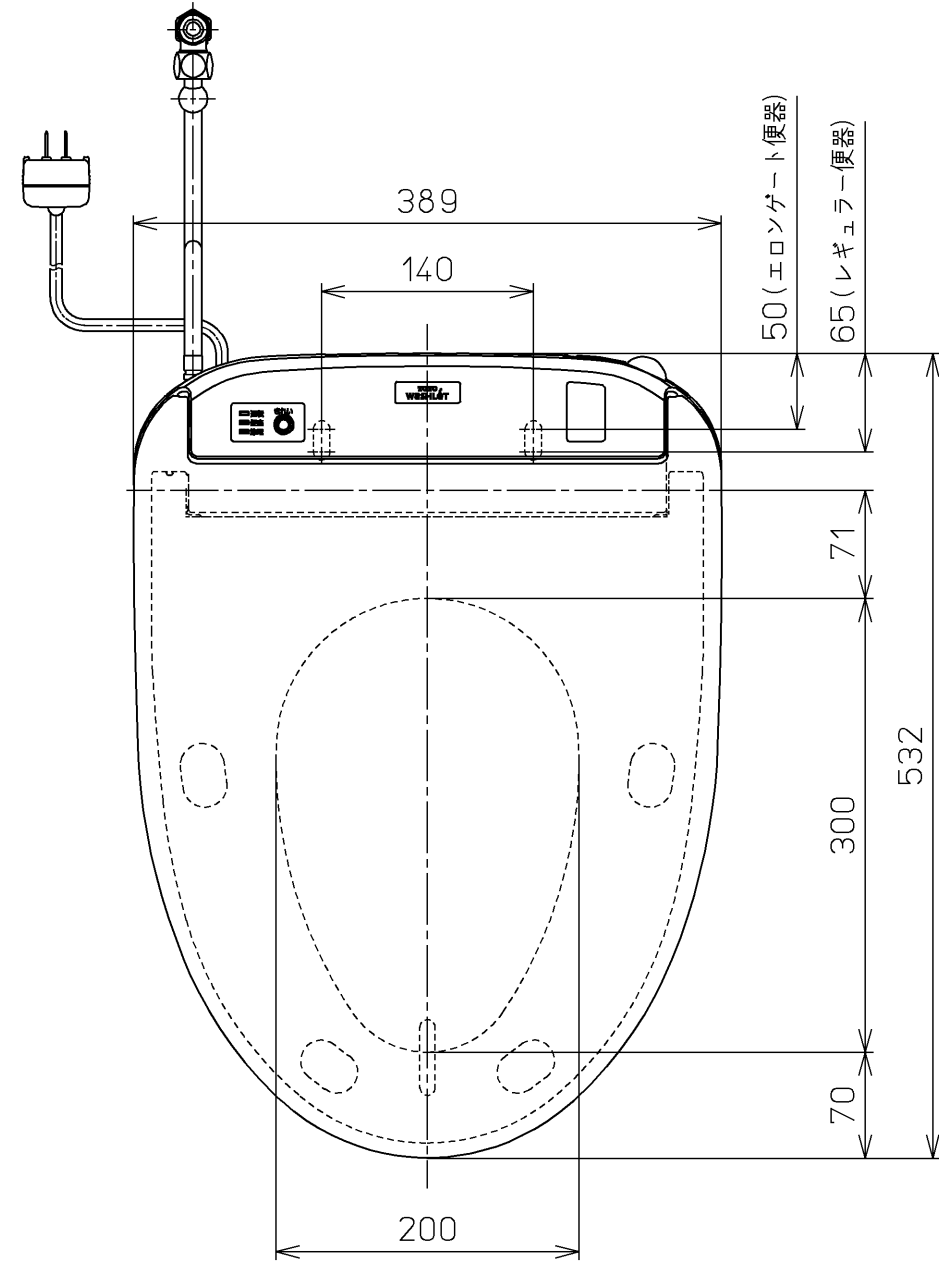

生産中止図面  
2021/10

\*定格 : AC100V-1280W 50/60Hz

<b>TOTO</b>		⊕	単位 mm	名称
製図 高田 ゆ	検図 山 川 松 下 博	日付 12-03-14	尺度 1 : 5	洗淨脱臭暖房便座
備考				品番 TCF4711
				図番 TCF4711=A0100
		A3	ページNo.	1-1 (改)