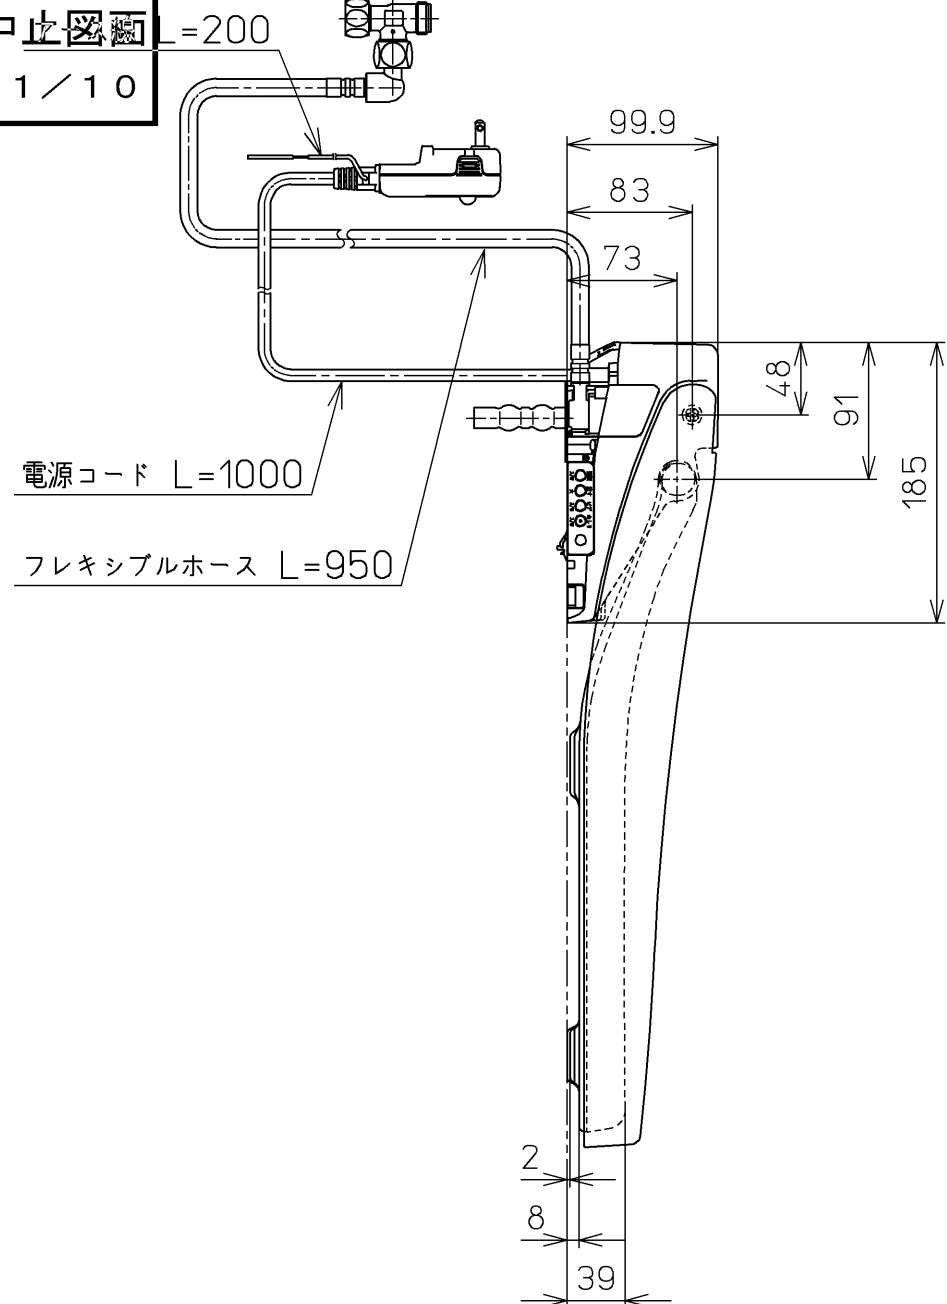

生産中止図面  
2021/10

\*定格 : AC100V-1280W 50/60Hz

<b>TOTO</b>		⊕	単位 mm	名称
製図 高田 ゆ	検図 山 川 松 下 博	日付 12-03-14	尺度 1 : 5	洗淨脱臭暖房便座
備考				品番 TCF4711
				図番 TCF4711=A0100
		A3	ページNo.	1-1 (改)