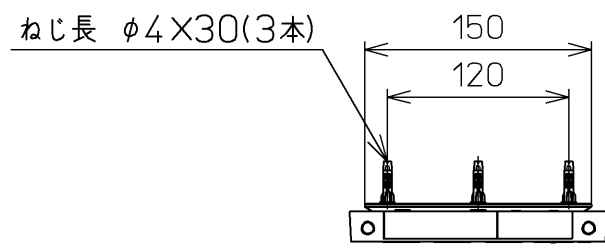

生産中止図面  
2021/10

\*定格 : AC100V-1280W 50/60Hz

<b>TOTO</b>		⊕	単位 mm	名称
製図 高田 ゆ	検図 山 川 松 下 博	日付 12-03-14	尺度 1 : 5	洗淨脱臭暖房便座
備考				品番 TCF4711
				図番 TCF4711=A0100
		A3	ページNo.	1-1 (改)