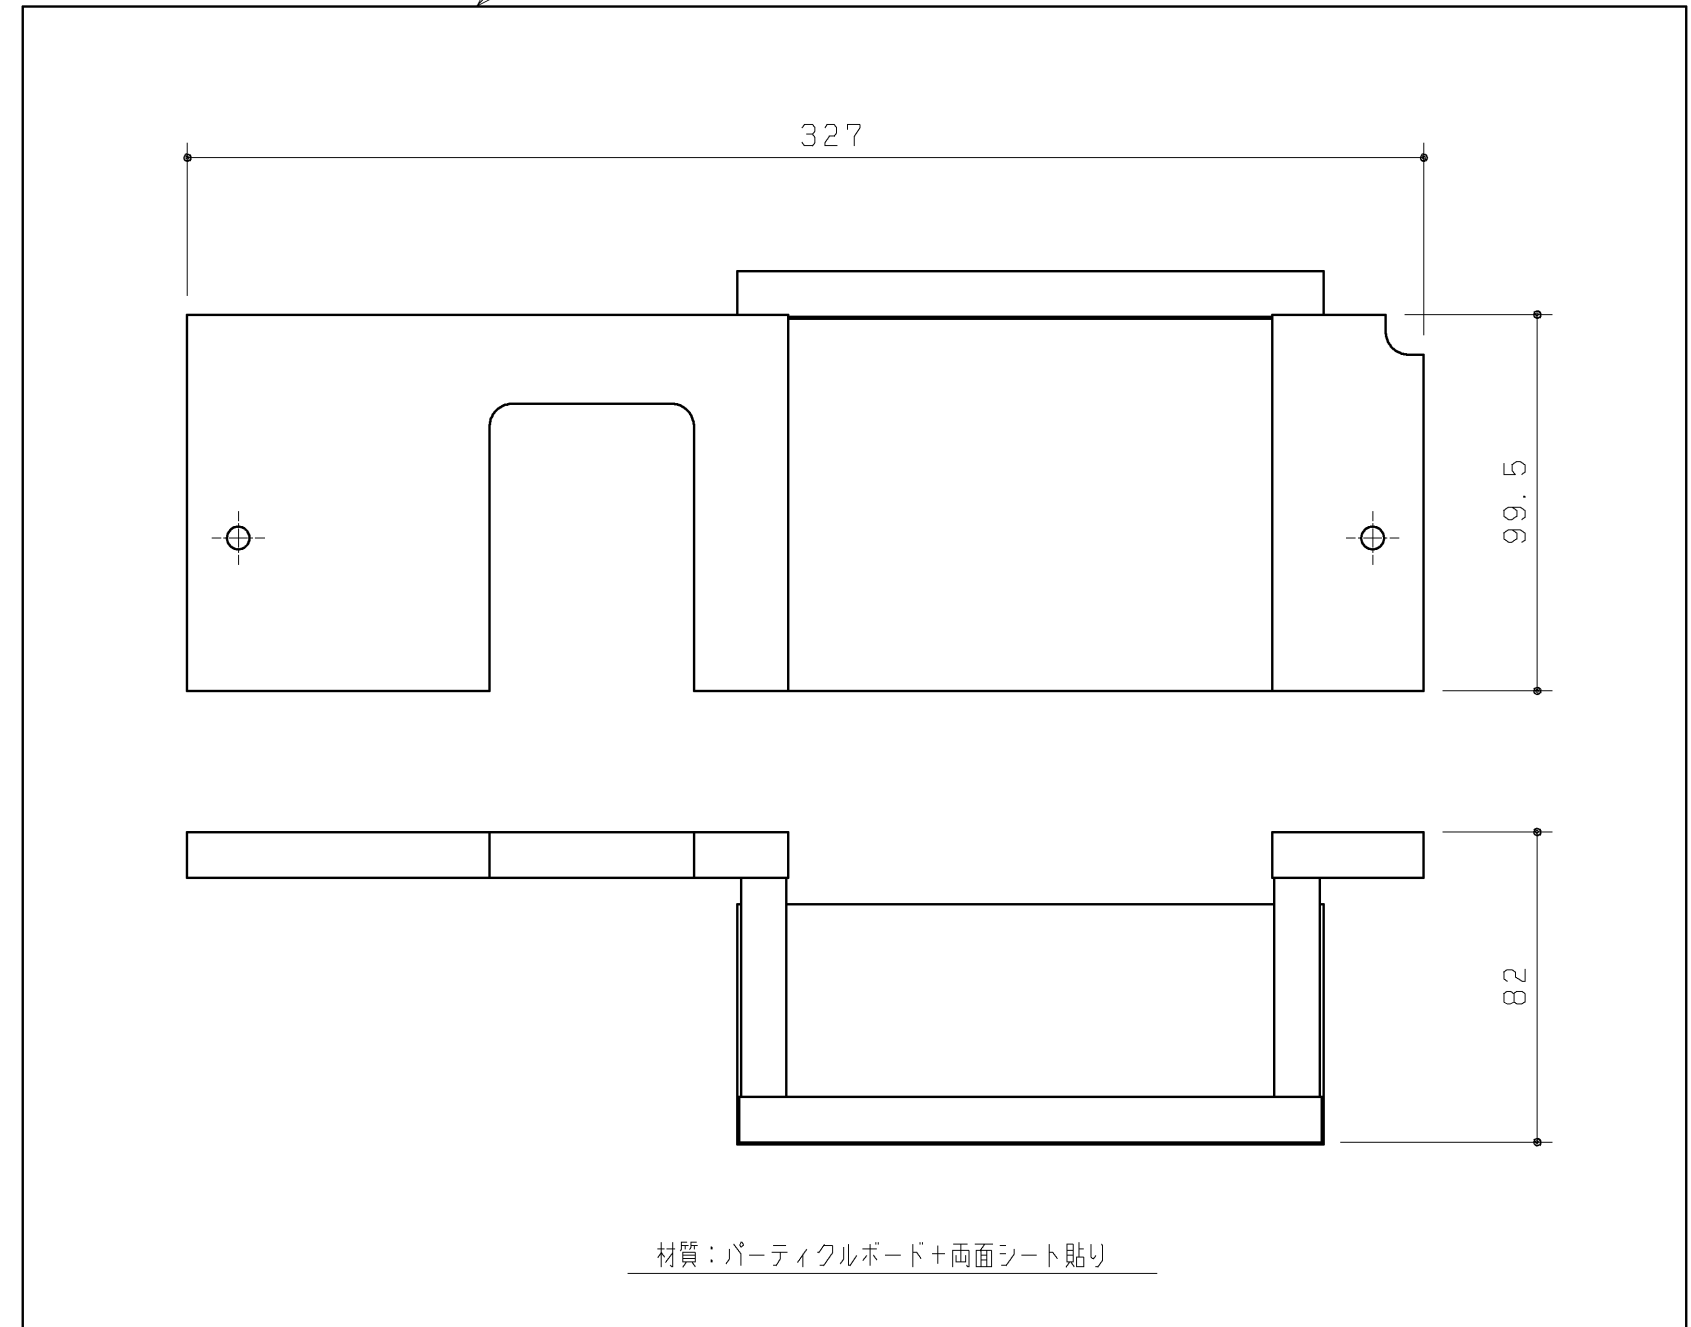

品番	色名
UGX187LW	ホワイト
UGX187LG	ダークグレー

同梱部材

品名	数量(仕様)	材質
施工部材セット	M4X20皿小ねじ 2ヶ	SUS304又は430

配管用カバー(1ヶ)

底板(1ヶ)

TOTO			第三角法	単位 mm	名称	
製図	川崎	検図	小笠	日付	17.06.15	底板セット
備考	左勝手/電気温水器あり/床給水			尺度	1:2	品番
					UGX187L*	