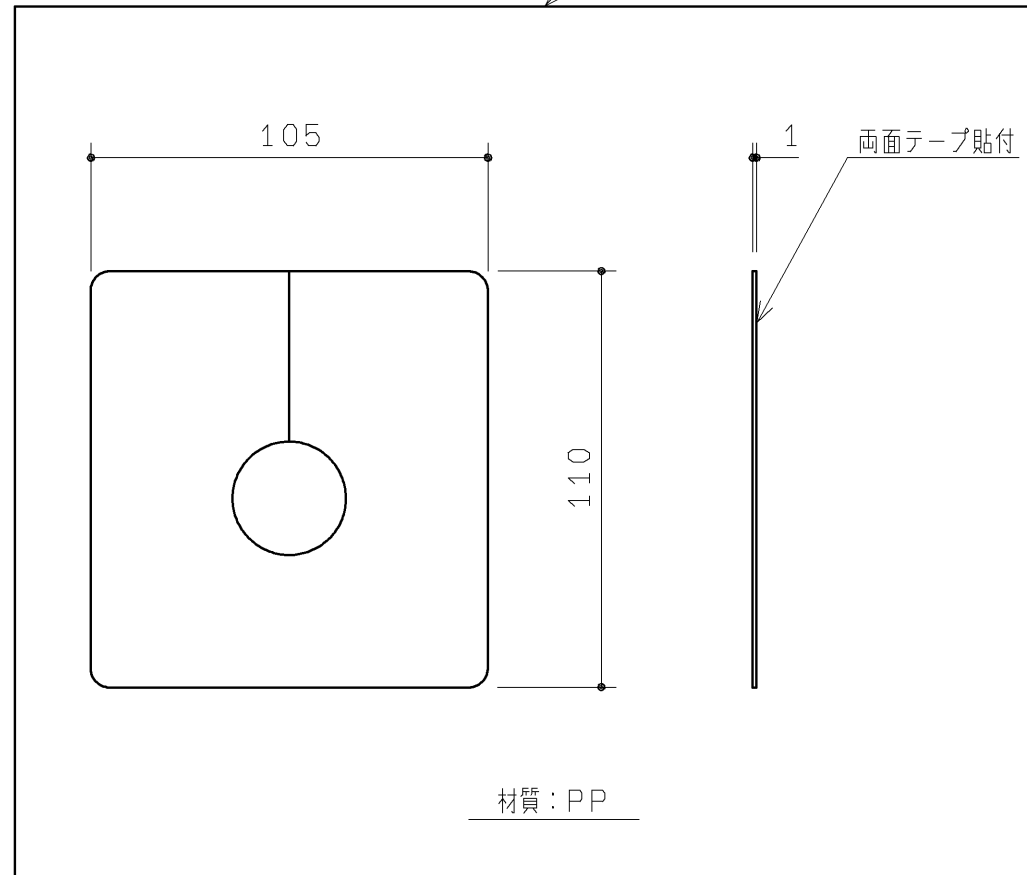

品番	色名
UGX187LW	ホワイト
UGX187LG	ダークグレー

同梱部材

品名	数量(仕様)	材質
施工部材セット	M4X20皿小ねじ 2ヶ	SUS304又は430

配管用カバー(1ヶ)

底板(1ヶ)

TOTO			第三角法	単位 mm	名称	
製図	川崎	検図	小笠	日付	17.06.15	底板セット
備考	左勝手/電気温水器あり/床給水			尺度	1:2	品番
					UGX187L*	