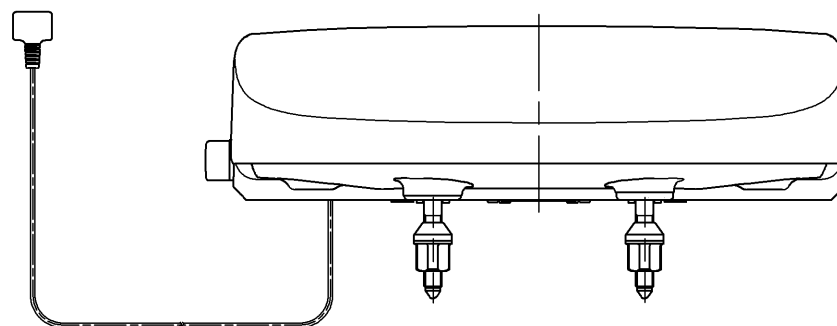

電源コード L=1000

* 定格 : AC100V-52W 50/60Hz

TOTO			単位 mm	名称 暖房便座
製図 有馬	検図 松本渉	日付 18-08-07	尺度 1 : 5	品番 TCF116
備考				図番リビジョン 005
A3			ページNo . 1/1	(改)