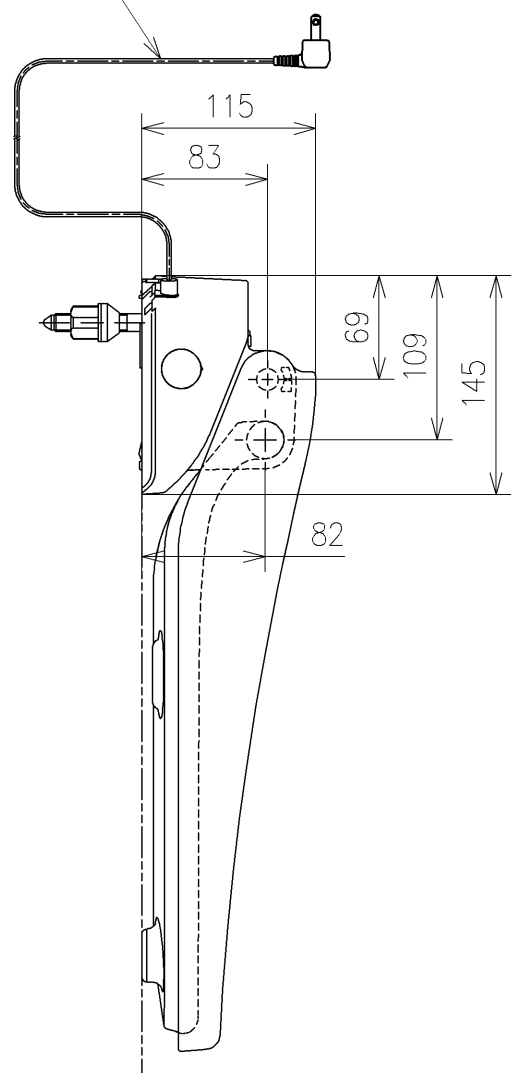

電源コード L=1000

* 定格 : AC100V-52W 50/60Hz

TOTO			単位 mm	名称 暖房便座
製図 有馬	検図 松本渉	日付 18-08-07	尺度 1 : 5	品番 TCF116
備考				図番リビジョン 005
A3			ページNo . 1/1	(改)