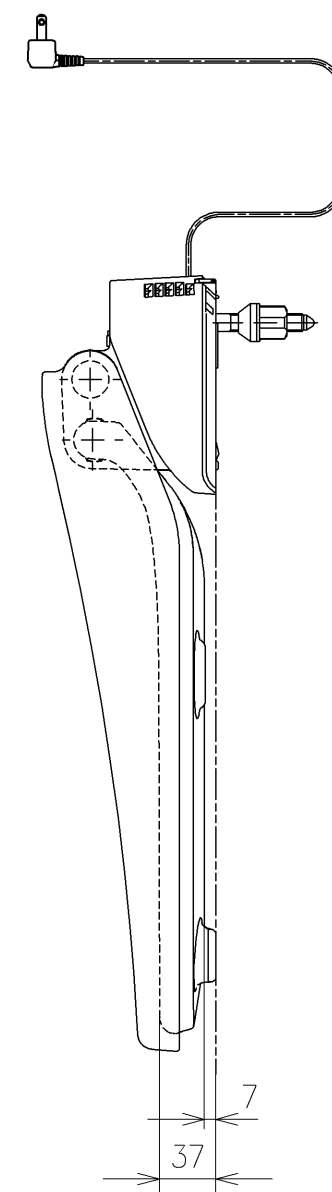

電源コード L=1000

* 定格 : AC100V-52W 50/60Hz

TOTO			単位 mm	名称 暖房便座
製図 有馬	検図 松本渉	日付 18-08-07	尺度 1 : 5	品番 TCF116
備考				図番リビジョン 005
A3			ページNo . 1/1	(改)