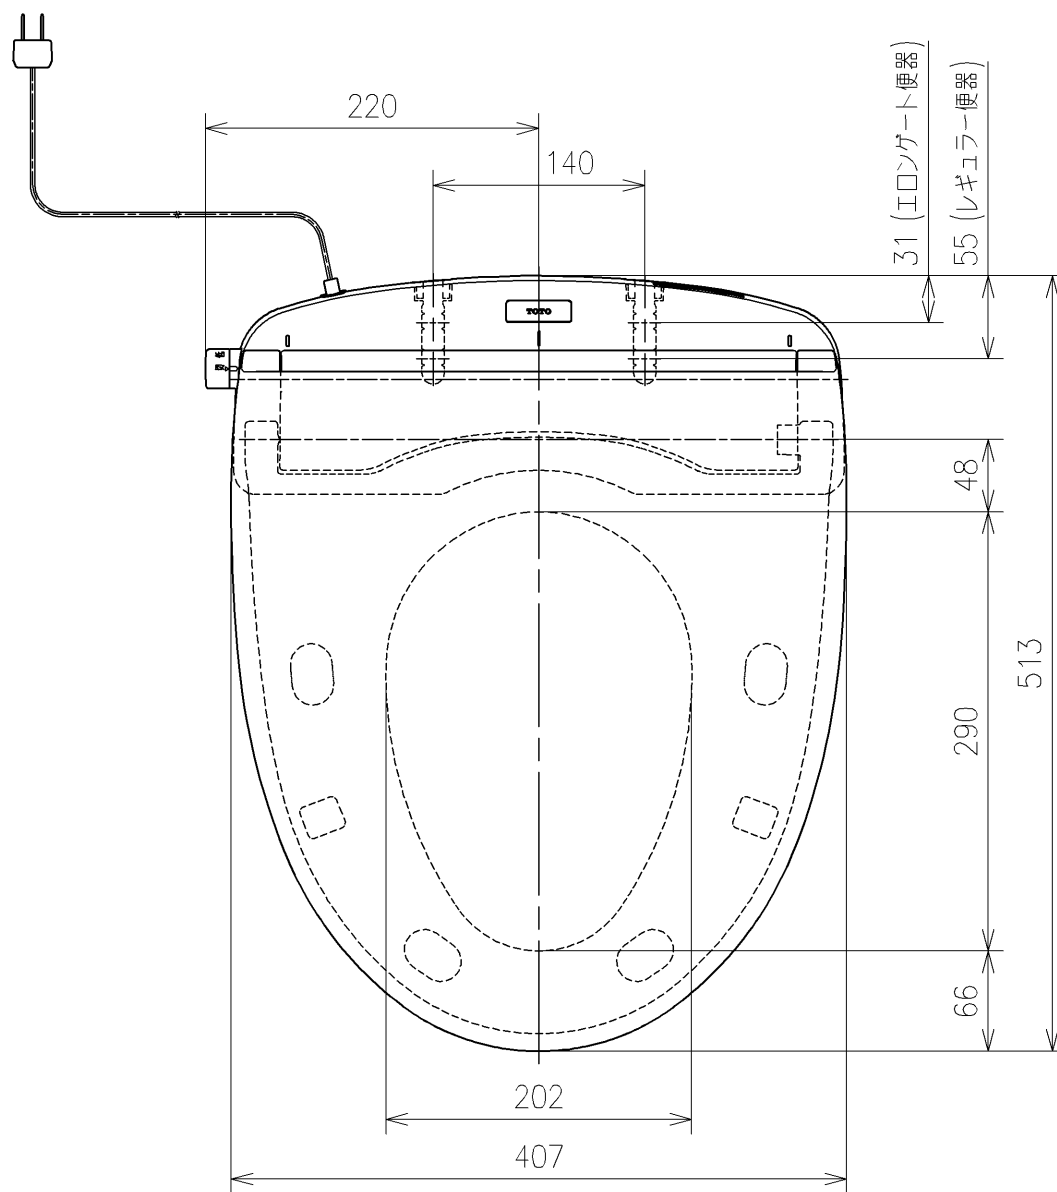

電源コード L=1000

* 定格 : AC100V-52W 50/60Hz

TOTO			単位 mm	名称 暖房便座
製図 有馬	検図 松本渉	日付 18-08-07	尺度 1 : 5	品番 TCF116
備考				図番リビジョン 005
A3			ページNo . 1/1	(改)