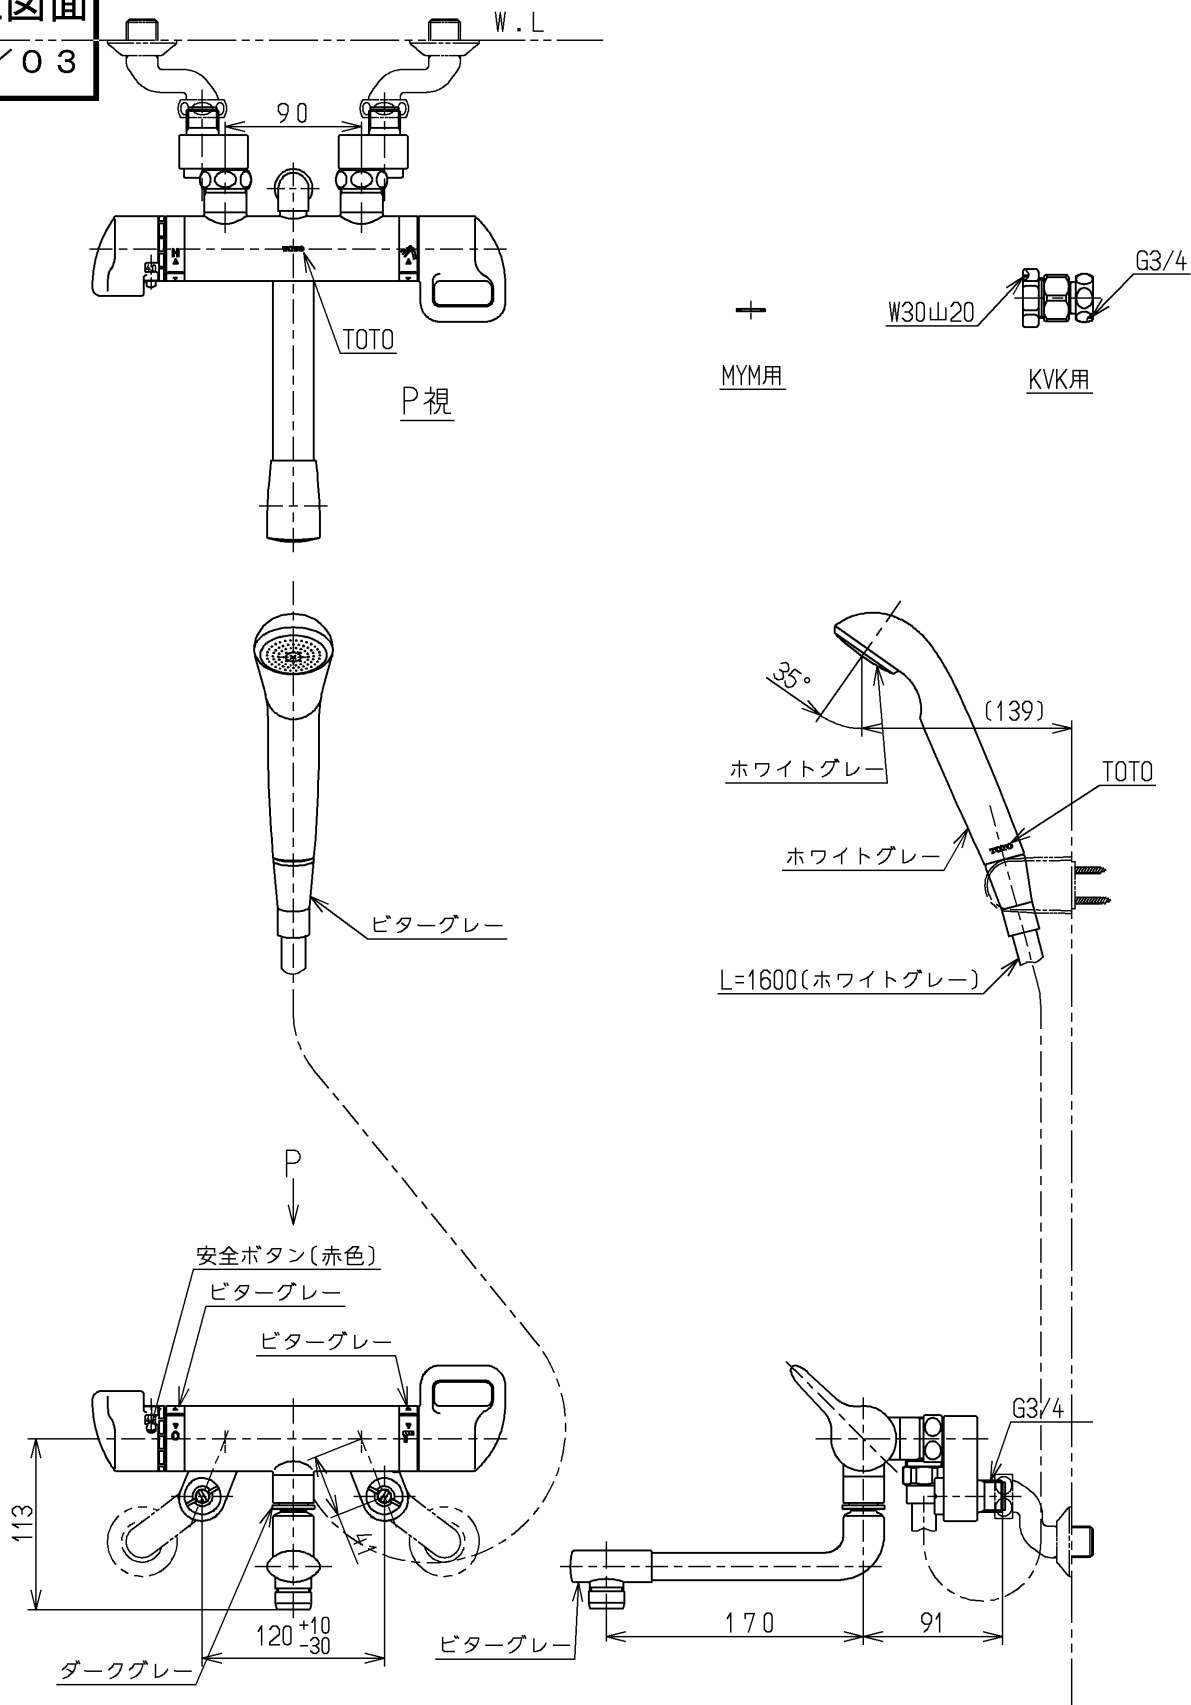

生産中止図面

2000/03

<b>TOTO</b>			単位 mm	名称 壁付サーモ20 (シャワーバス) (浴室) (JIS)
製図 高田	検図 具原	日付 99.11.24	尺度 1:5	図番
備考 逆止弁付				TMG40CY1X