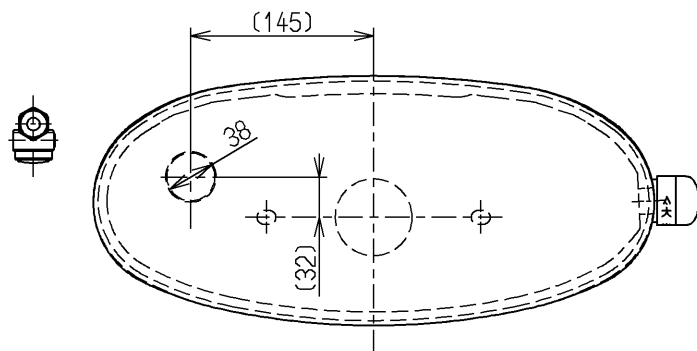

生産中止図面

2017/08

- <付属品>
 レバーハンドル × 1
 取付金具 × 1
 フィルターユニット × 1

TOTO			単位 mm	名称
製図 植木	検図 米	日付 新川 17.08.24	尺度 1:6	密結タンク (ピュアレストEX)
備考 防露式				図番 SH320BAKS