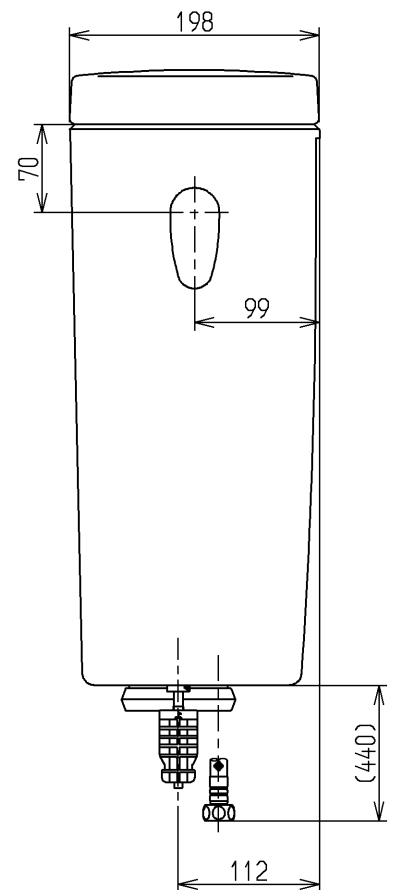

生産中止図面

2017/08

- <付属品>
 レバーハンドル × 1
 取付金具 × 1
 フィルターユニット × 1

TOTO			単位 mm	名称
製図 植木	検図 米	日付 新川 17.08.24	尺度 1:6	密結タンク (ピュアレストEX)
備考 防露式				図番 SH320BAKS