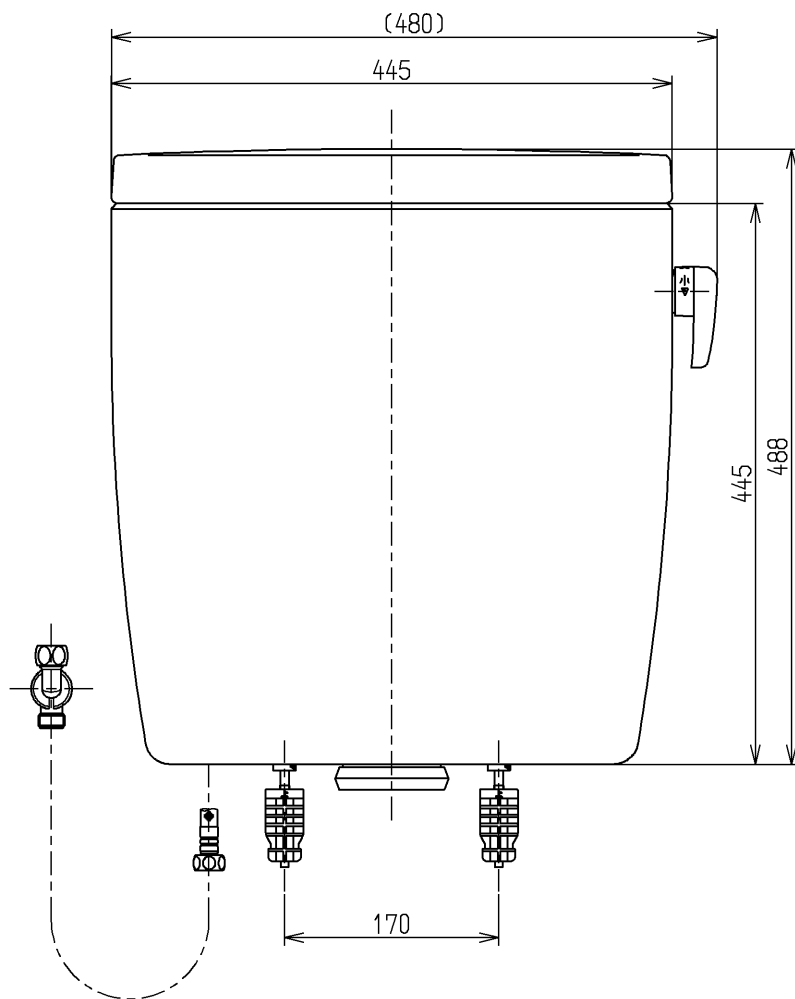

生産中止図面

2017/08

- <付属品>
 レバーハンドル × 1
 取付金具 × 1
 フィルターユニット × 1

TOTO			単位 mm	名称
製図 植木	検図 米	日付 新川 17.08.24	尺度 1:6	密結タンク (ピュアレストEX)
備考 防露式				図番 SH320BAKS