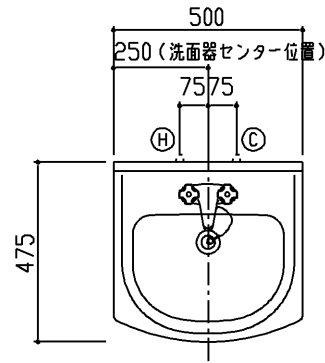

生産中止図面

2004/10

商品リスト

No.LDA=10006

品番	品名	個数
LDA502AC	洗面化粧台	1

製品情報

※ 洗面器は陶器製(8.0リットル) 色:パールホワイト

※ 水栓は、2バルブ混合栓

※ 止水栓は、ドライバー式アングル型

※ 止水栓用連結管は、フレキシブル銅管

※ 排水金具は、樹脂製(ハード管)

※ 底板着脱式(後方片面)

※ 壁給水・床排水仕様

※ 洗面器は、セフィオンテクト仕様

※ 商品リスト中の品番には、カラー記号は記載していません

※ 化粧台の洗面器とキャビネット本体の間口寸法は、異なります。

施工に際しては、設計施工資料集にて確認のこと

工事情報

※ 木ねじ位置に固定用木棧(巾90×厚み30)を入れること(別途工事)

※ 木棧の耐荷重1.96KN/m

※ 工事誤差許容値(給水) 円内±13mm

※ 工事誤差許容値(排水) 円内±20mm

※ 給水給湯接続は、R1/2

※ 排水接続は、硬質塩化ビニル管40.50用(防臭栓付)

※ 給水用(φ52)、排水用(φ90)穴加工のこと

東陶機器株式会社		三角法	単位 mm	名称 Aシリーズ
製図 樽角	検図 高橋	日付 01.02.08	尺度 1:20	洗面化粧台
備考				品番