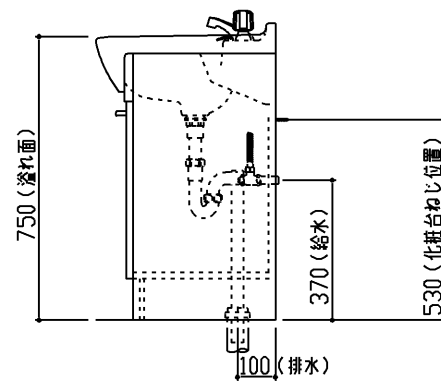

生産中止図面

2004/10

商品リスト

No.LDA=10006

品番	品名	個数
LDA502AC	洗面化粧台	1

製品情報

※ 洗面器は陶器製(8.0リットル) 色:パールホワイト

※ 水栓は、2バルブ混合栓

※ 止水栓は、ドライバー式アングル型

※ 止水栓用連結管は、フレキシブル銅管

※ 排水金具は、樹脂製(ハード管)

※ 底板着脱式(後方片面)

※ 壁給水・床排水仕様

※ 洗面器は、セフィオンテクト仕様

※ 商品リスト中の品番には、カラー記号は記載していません

※ 化粧台の洗面器とキャビネット本体の間口寸法は、異なります。

施工に際しては、設計施工資料集にて確認のこと

工事情報

※ 木ねじ位置に固定用木棧(巾90×厚み30)を入れること(別途工事)

※ 木棧の耐荷重1.96KN/m

※ 工事誤差許容値(給水) 円内±13mm

※ 工事誤差許容値(排水) 円内±20mm

※ 給水給湯接続は、R1/2

※ 排水接続は、硬質塩化ビニル管40.50用(防臭栓付)

※ 給水用(φ52)、排水用(φ90)穴加工のこと

東陶機器株式会社		三角法	単位 mm	名称 Aシリーズ
製図 樽角	検図 高橋	日付 01.02.08	尺度 1:20	洗面化粧台
備考				品番