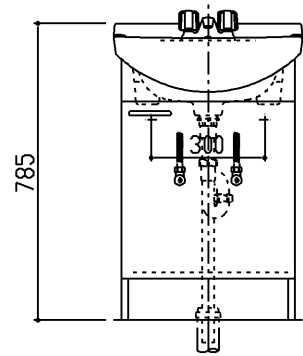

生産中止図面

2004/10

商品リスト

No.LDA=10006

品番	品名	個数
LDA502AC	洗面化粧台	1

製品情報

※ 洗面器は陶器製(8.0リットル) 色:パールホワイト

※ 水栓は、2バルブ混合栓

※ 止水栓は、ドライバー式アングル型

※ 止水栓用連結管は、フレキシブル銅管

※ 排水金具は、樹脂製(ハード管)

※ 底板着脱式(後方片面)

※ 壁給水・床排水仕様

※ 洗面器は、セフィオンテクト仕様

※ 商品リスト中の品番には、カラー記号は記載していません

※ 化粧台の洗面器とキャビネット本体の間口寸法は、異なります。

施工に際しては、設計施工資料集にて確認のこと

工事情報

※ 木ねじ位置に固定用木棧(巾90×厚み30)を入れること(別途工事)

※ 木棧の耐荷重1.96KN/m

※ 工事誤差許容値(給水) 円内±13mm

※ 工事誤差許容値(排水) 円内±20mm

※ 給水給湯接続は、R1/2

※ 排水接続は、硬質塩化ビニル管40.50用(防臭栓付)

※ 給水用(φ52)、排水用(φ90)穴加工のこと

東陶機器株式会社		三角法	単位 mm	名称 Aシリーズ
製図 樽角	検図 高橋	日付 01.02.08	尺度 1:20	洗面化粧台
備考				品番