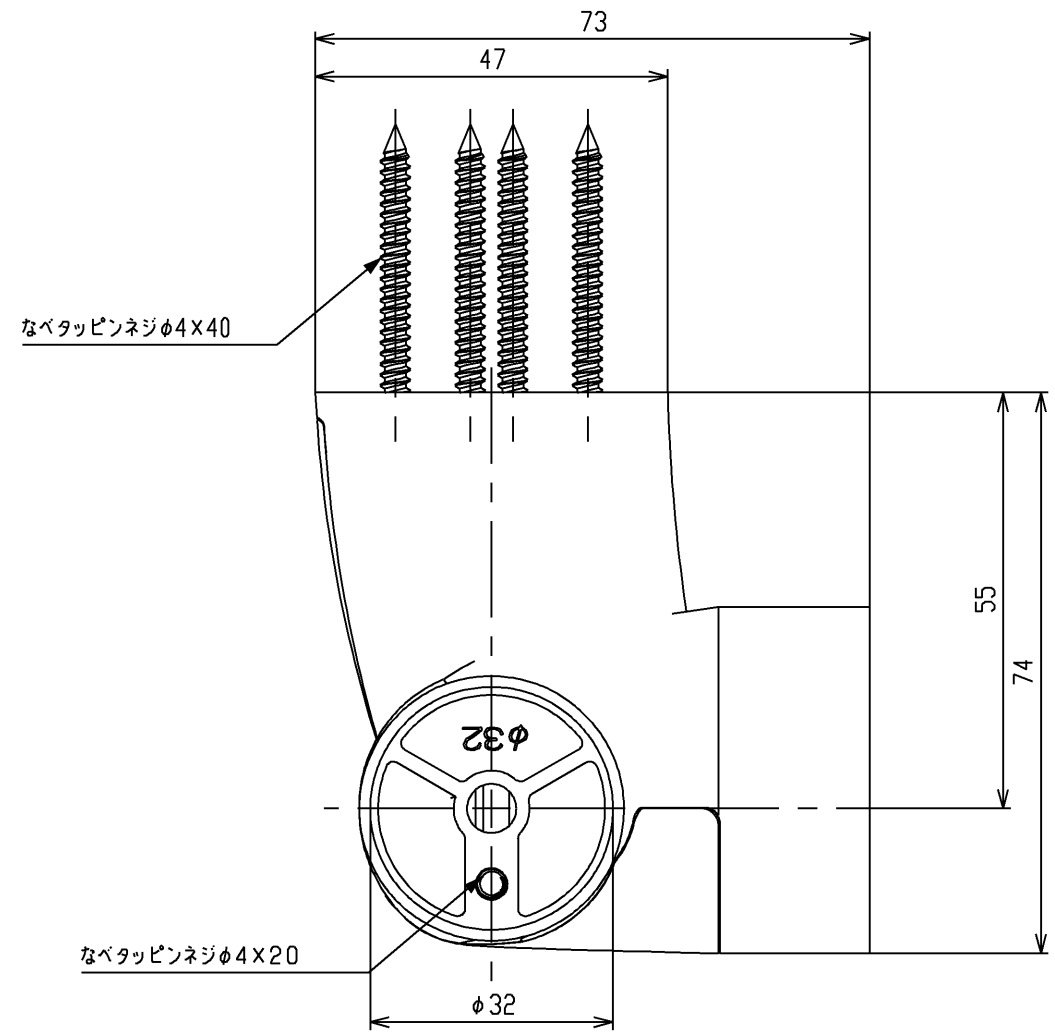

色番	色彩
#AG	アンティークゴールド
#BZ	ブロンズ
#WS	ウォームシルバー

TOTO				単位 mm	名称 ジョーホルダー(L 917)
製図 岸本	検図 米替	日付 秋吉	2005.04.01	尺度 1:1	
備考					図番 EWT16BL32L