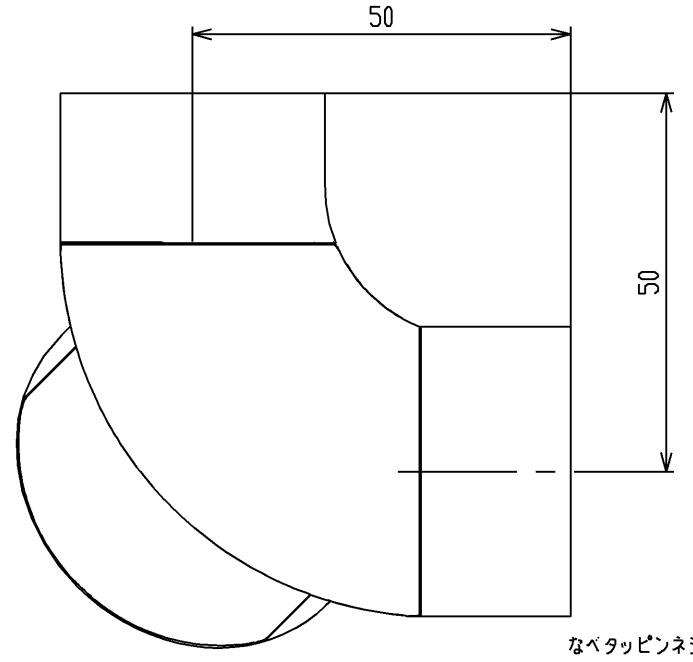

色番	色彩
#AG	アンティークゴールド
#BZ	ブロンズ
#WS	ウォームシルバー

TOTO				単位 mm	名称 ジョーホルダー(L 917)
製図 岸本	検図 米替	日付 秋吉	2005.04.01	尺度 1:1	
備考					図番 EWT16BL32L