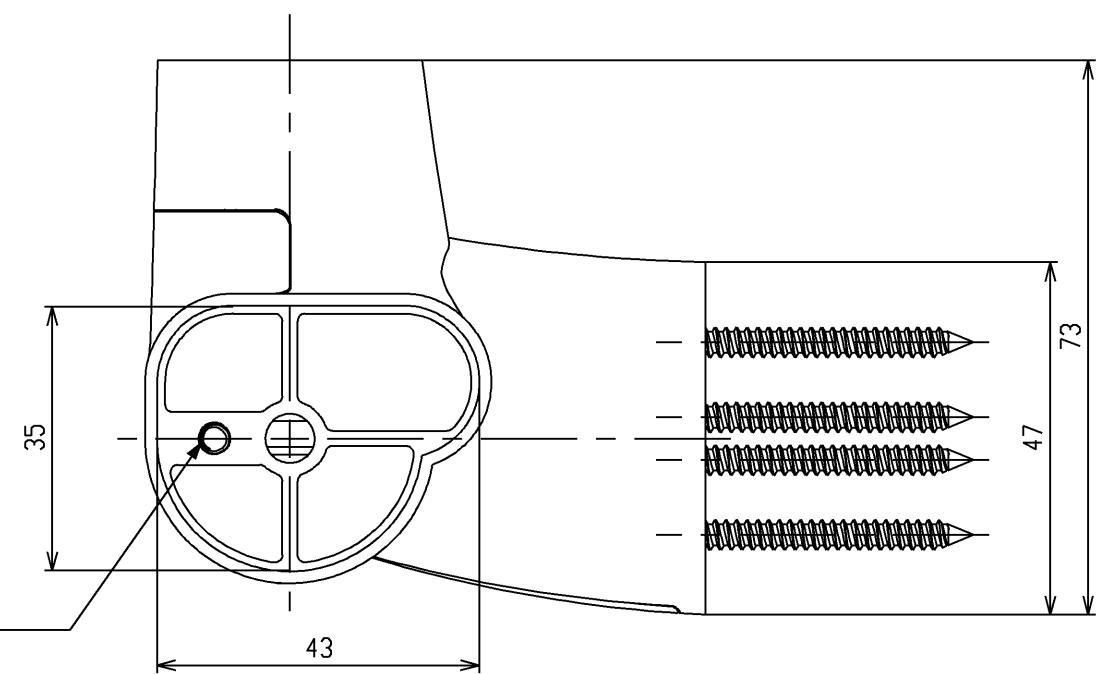

色番	色彩
#AG	アンティークゴールド
#BZ	ブロンズ
#WS	ウォームシルバー

TOTO				単位 mm	名称 ジョーホルダー(L 917)
製図 岸本	検図 米替	日付 秋吉	2005.04.01	尺度 1:1	
備考					図番 EWT16BL32L