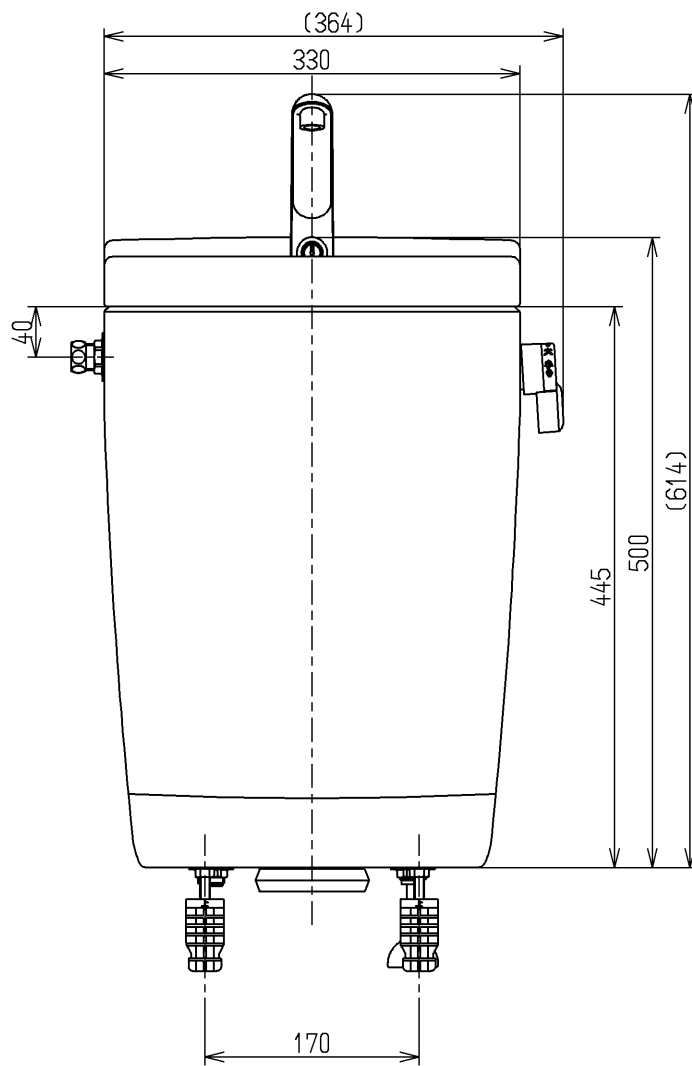

生産中止図面

2016/05

- <付属品>  
 レバーハンドル × 1  
 手洗金具 × 1  
 取付金具 × 1  
 流動金具 × 1

			単位	名称
			mm	
製図	検図	日付	尺度	寒冷地用防露式手洗付密結形ロータンク
小副川	米	新川	1:6	
備考				図番
				SS671BFKL