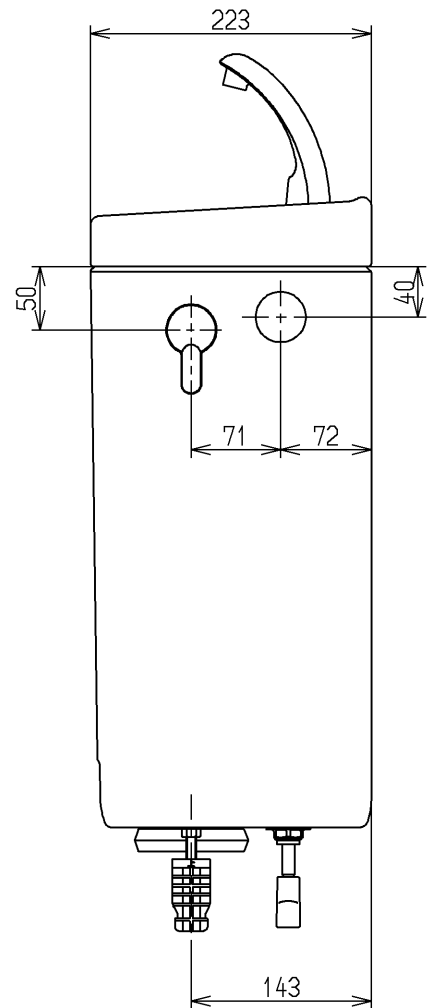

生産中止図面

2016/05

- <付属品>  
 レバーハンドル × 1  
 手洗金具 × 1  
 取付金具 × 1  
 流動金具 × 1

			単位	名称
			mm	
製図	検図	日付	尺度	寒冷地用防露式手洗付密結形ロータンク
小副川	米	新川	1:6	
備考				図番
				SS671BFKL