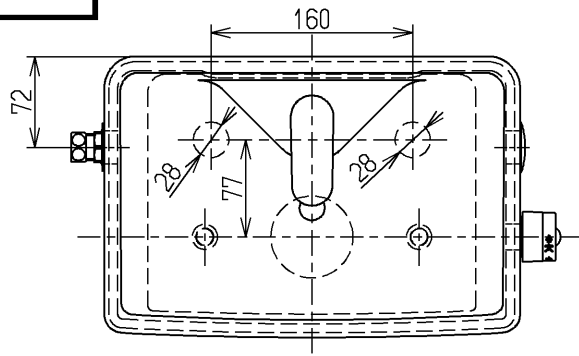

生産中止図面

2016/05

- <付属品>  
 レバーハンドル × 1  
 手洗金具 × 1  
 取付金具 × 1  
 流動金具 × 1

			単位	名称
			mm	
製図	検図	日付	尺度	寒冷地用防露式手洗付密結形ロータンク
小副川	米	新川	1:6	
備考				図番
				SS671BFKL