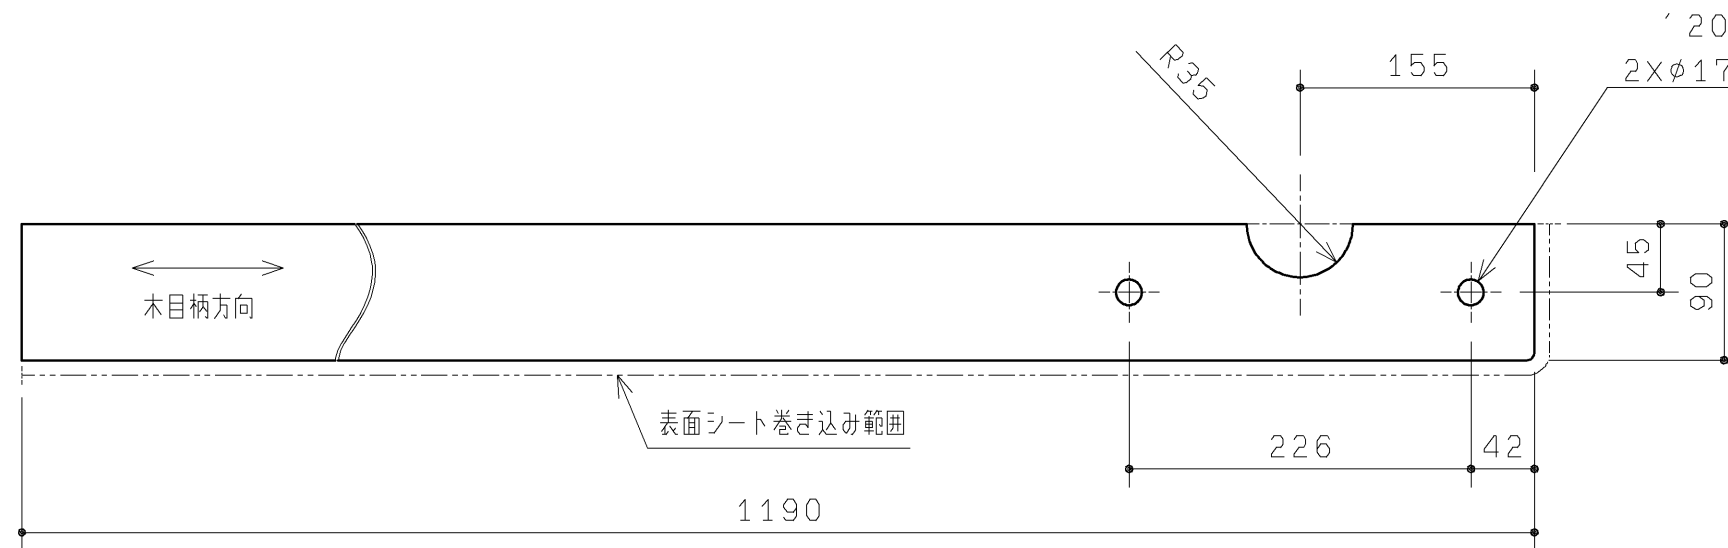

品番	表面色
UGKK11R#NW1	ホワイト
UGKK11R#EL	ライトウッドN
UGKK11R#MW	ダークブラウン
UGKK11R#ML	ミルベージュ

- ・材質：中質繊維板（MDF）+両面シート貼り
- ・裏面色：ホワイト

<b>TOTO</b>				第三角法	単位 mm	名称 カウンターセット
製図 谷口 明	検図 廣 田	日付 19.12.02	尺度 1:5	品番 UGKK11R#*		
備考						図番