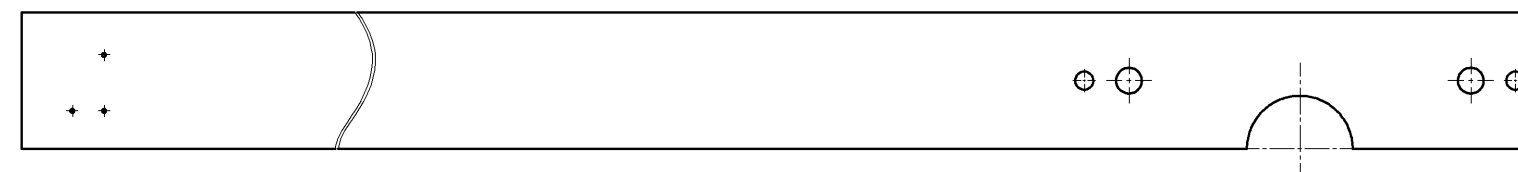

品番	表面色
UGKK11R#NW1	ホワイト
UGKK11R#EL	ライトウッドN
UGKK11R#MW	ダークブラウン
UGKK11R#ML	ミルベージュ

- ・材質：中質繊維板（MDF）+両面シート貼り
- ・裏面色：ホワイト

<b>TOTO</b>				第三角法	単位 mm	名称 カウンターセット
製図 谷口 明	検図 廣 田	日付 19.12.02	尺度 1:5	品番 UGKK11R#*		
備考						図番