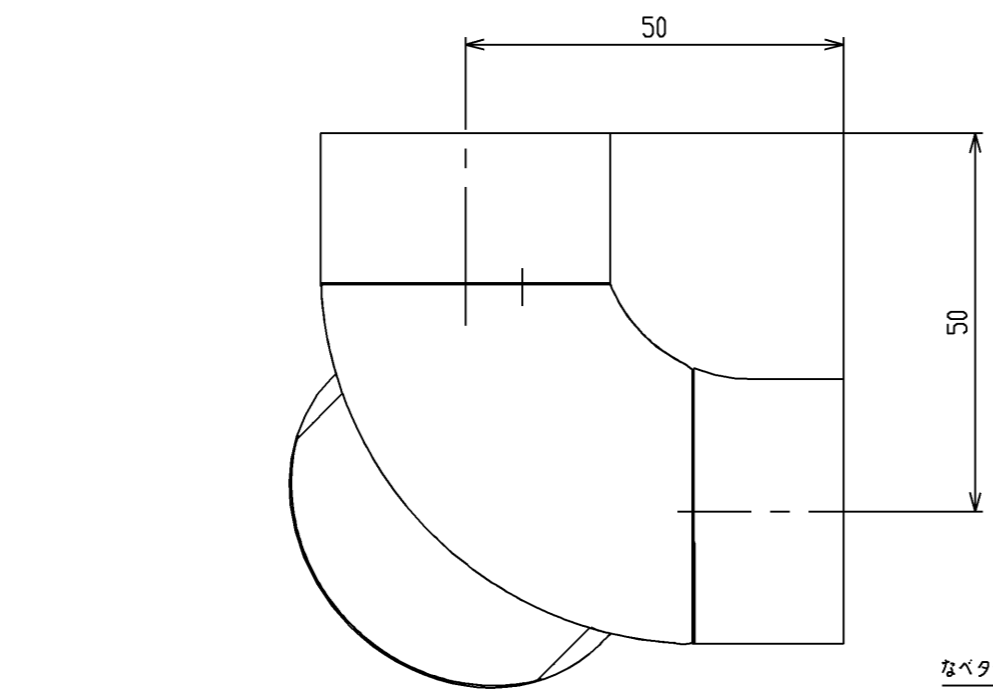

色番	色彩
#AG	アンティークゴールド
#BZ	ブロンズ
#WS	ウォームシルバー

TOTO			単位	名称
製図	検図	日付	mm	リナーホルダー(R917)
岸本	米替 秋吉	2005.04.01	尺度	
備考			1:1	図番
				EWT16BL32R