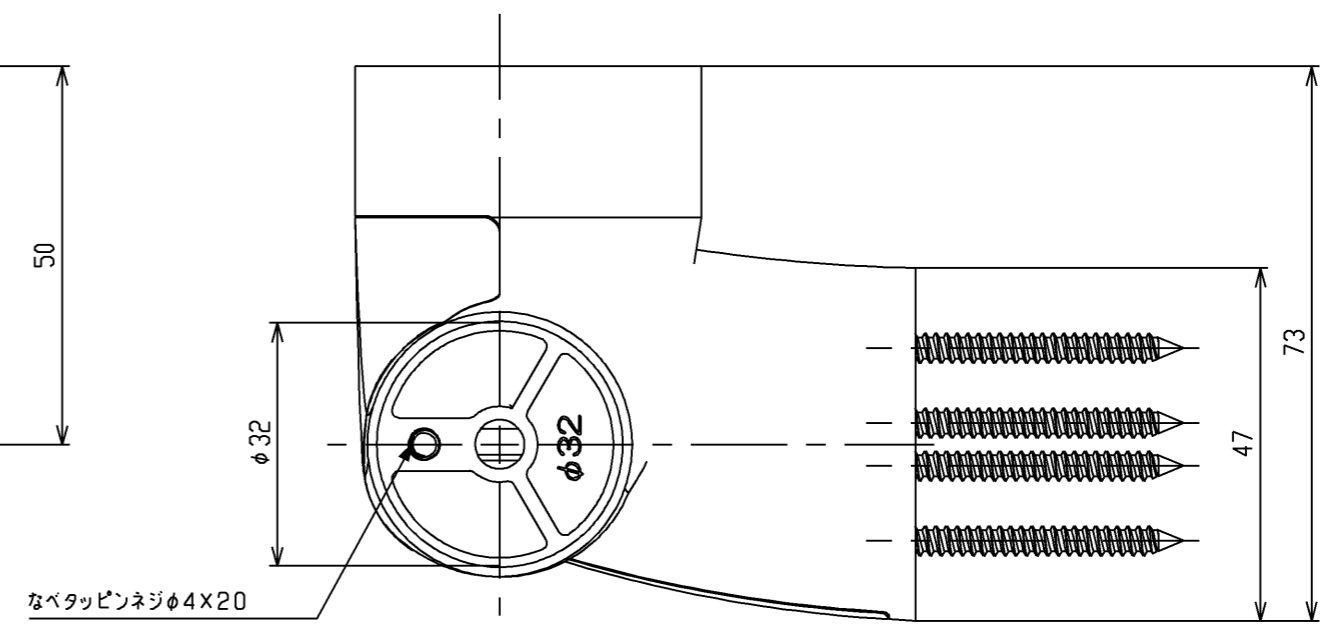

色番	色彩
#AG	アンティークゴールド
#BZ	ブロンズ
#WS	ウォームシルバー

TOTO			単位	名称
製図	検図	日付	mm	リナーホルダー(R917)
岸本	米替 秋吉	2005.04.01	尺度	
備考			1:1	図番
				EWT16BL32R