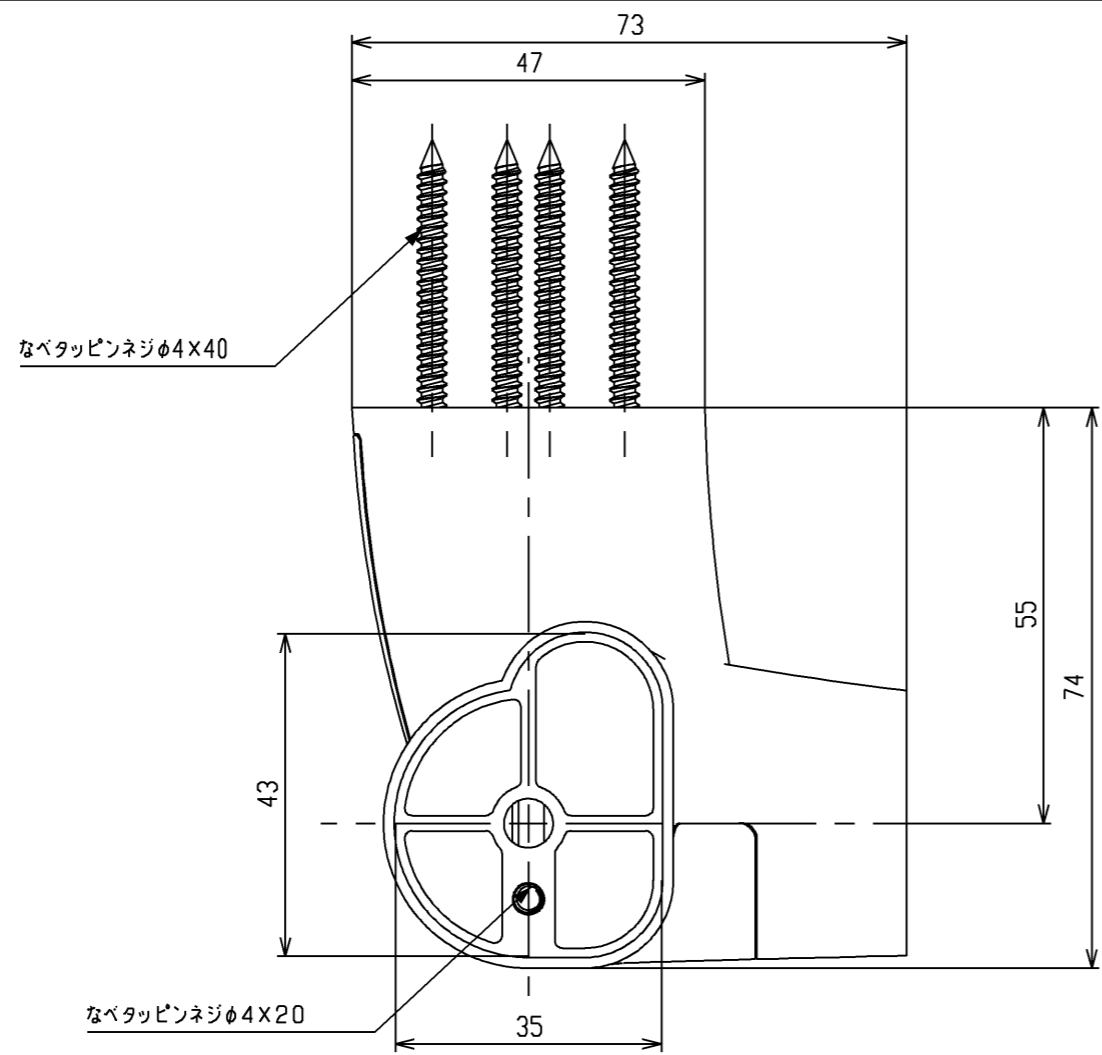

色番	色彩
#AG	アンティークゴールド
#BZ	ブロンズ
#WS	ウォームシルバー

TOTO			単位	名称
製図	検図	日付	mm	リナーホルダー(R917)
岸本	米替 秋吉	2005.04.01	尺度	
備考			1:1	図番
				EWT16BL32R