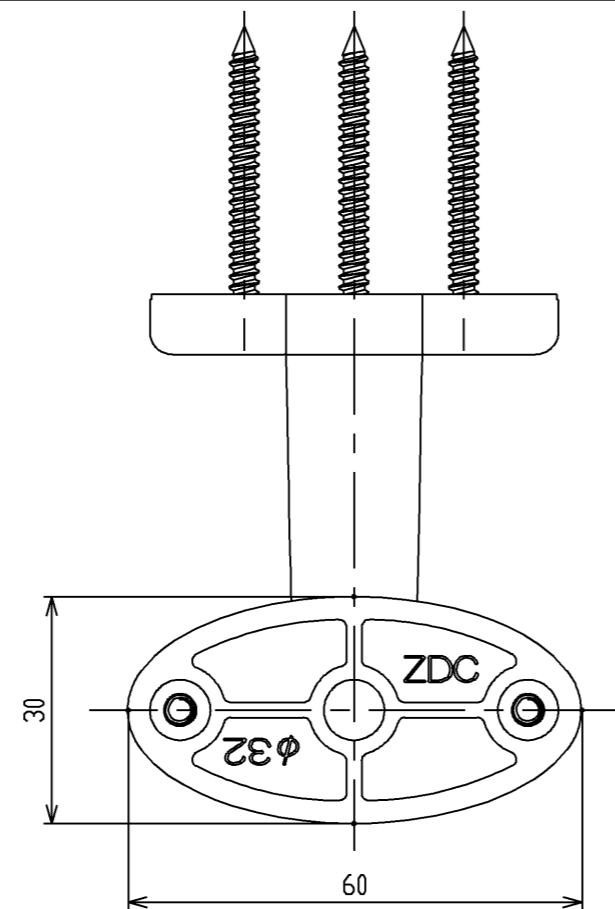

色番	色彩
#AG	アンティークゴールド
#BZ	ブロンズ
#WS	ウォームシルバー

丸皿タッピンネジφ4×20

TOTO			単位	名称
			mm	L付受アタッチ(角度調整φ32)
製図	検図	日付	尺度	
岸本	米替	秋吉	2005.04.01	1:1
備考				図番
				EWT16BU32