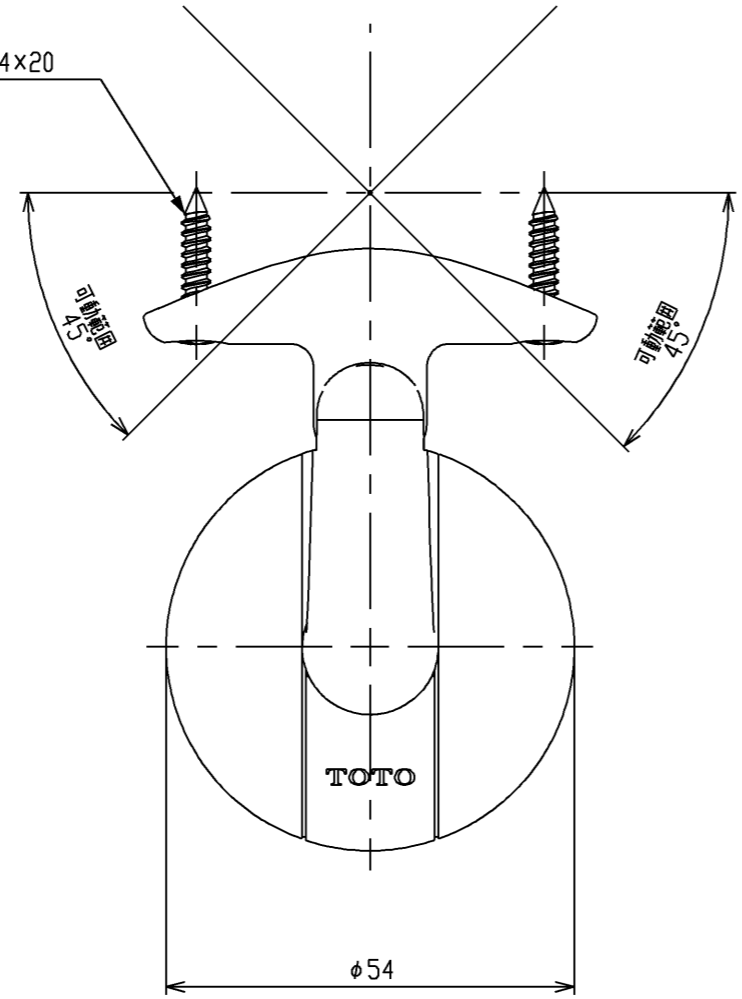

色番	色彩
#AG	アンティークゴールド
#BZ	ブロンズ
#WS	ウォームシルバー

丸皿タッピンネジφ4×20

TOTO			単位	名称
			mm	L付受アタッチ(角度調整φ32)
製図	検図	日付	尺度	
岸本	米替	秋吉	2005.04.01	1:1
備考				図番
				EWT16BU32