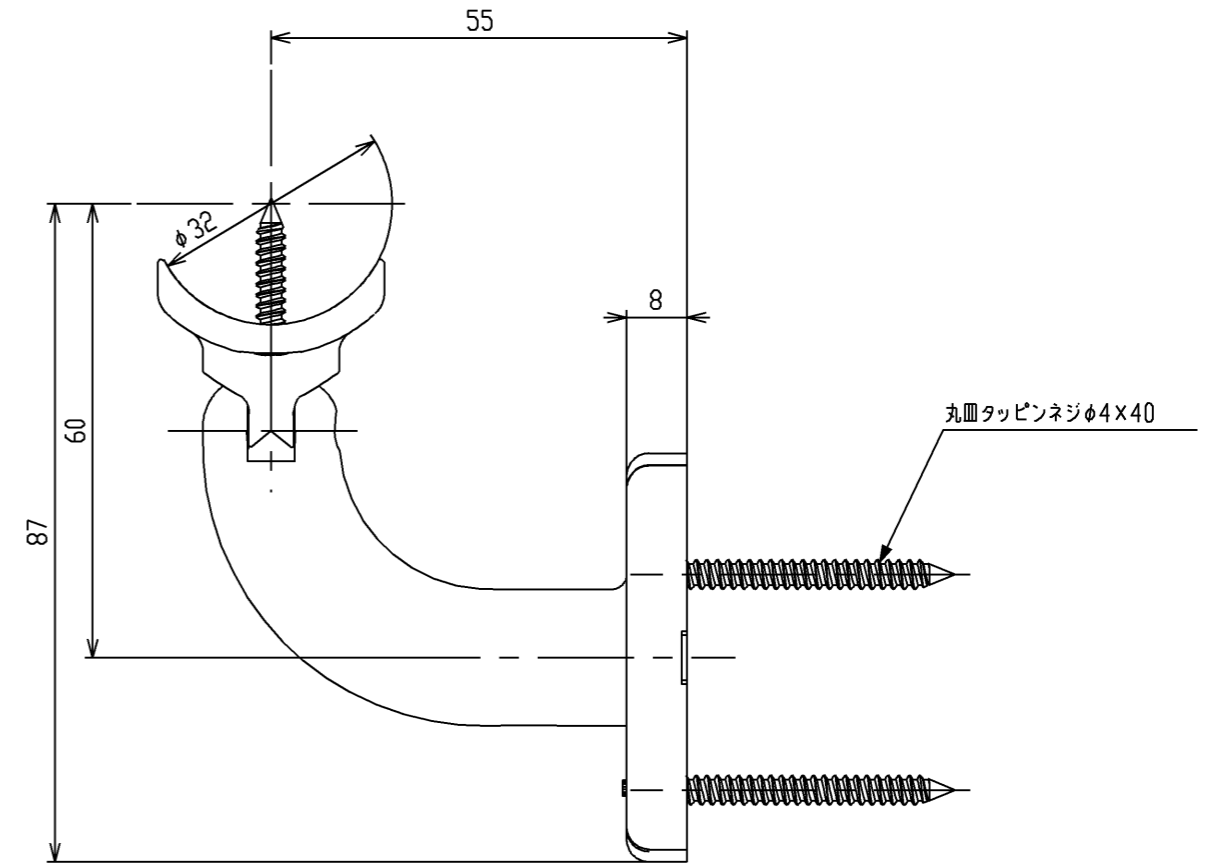

色番	色彩
#AG	アンティークゴールド
#BZ	ブロンズ
#WS	ウォームシルバー

丸皿タッピンネジφ4×20

TOTO			単位	名称
			mm	L付受アタッチ(角度調整φ32)
製図	検図	日付	尺度	
岸本	米替	秋吉	2005.04.01	1:1
備考				図番
				EWT16BU32