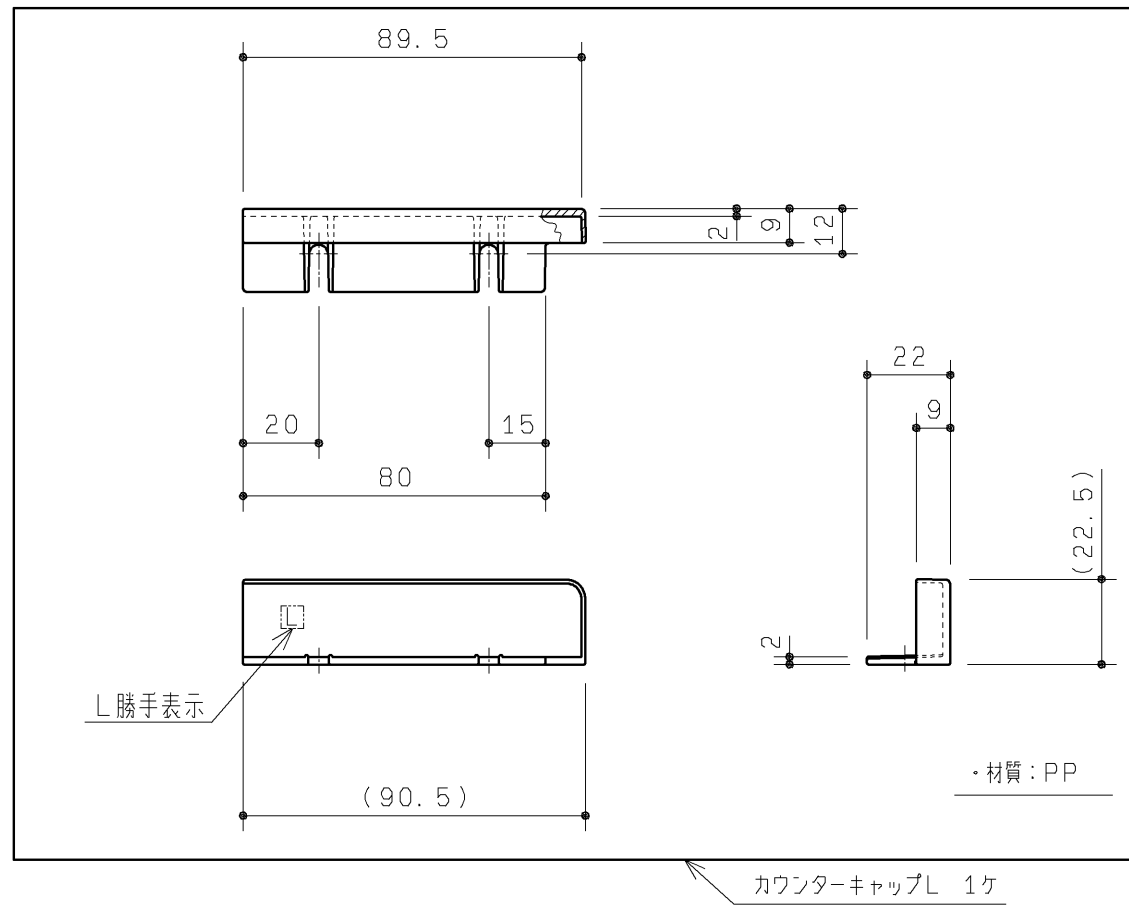

品番	色名
UGX114L#NW1	ホワイト
UGX114L#EL	ライトウッドN
UGX114L#MW	ダークブラウン(ダークブラウン用)
UGX114L#ML	ミルベージュ(ミルベージュ用)
UGX114L#NR2	モカ(ナチュラルウッド用)
UGX114L#DR2	ダークブラウン(ダークウッドA用)

15.02廃番  
15.02廃番

付属部品	数量	使用用途
トラス+4X10SUSTPねじ	2	キャップ固定用

製図		検図		第三角法	単位	名称
谷	明	廣	田	日付	mm	カウンターキャップセット
明				19.12.02	尺度	
備考					図面数	UGX114L#*
					1/1	