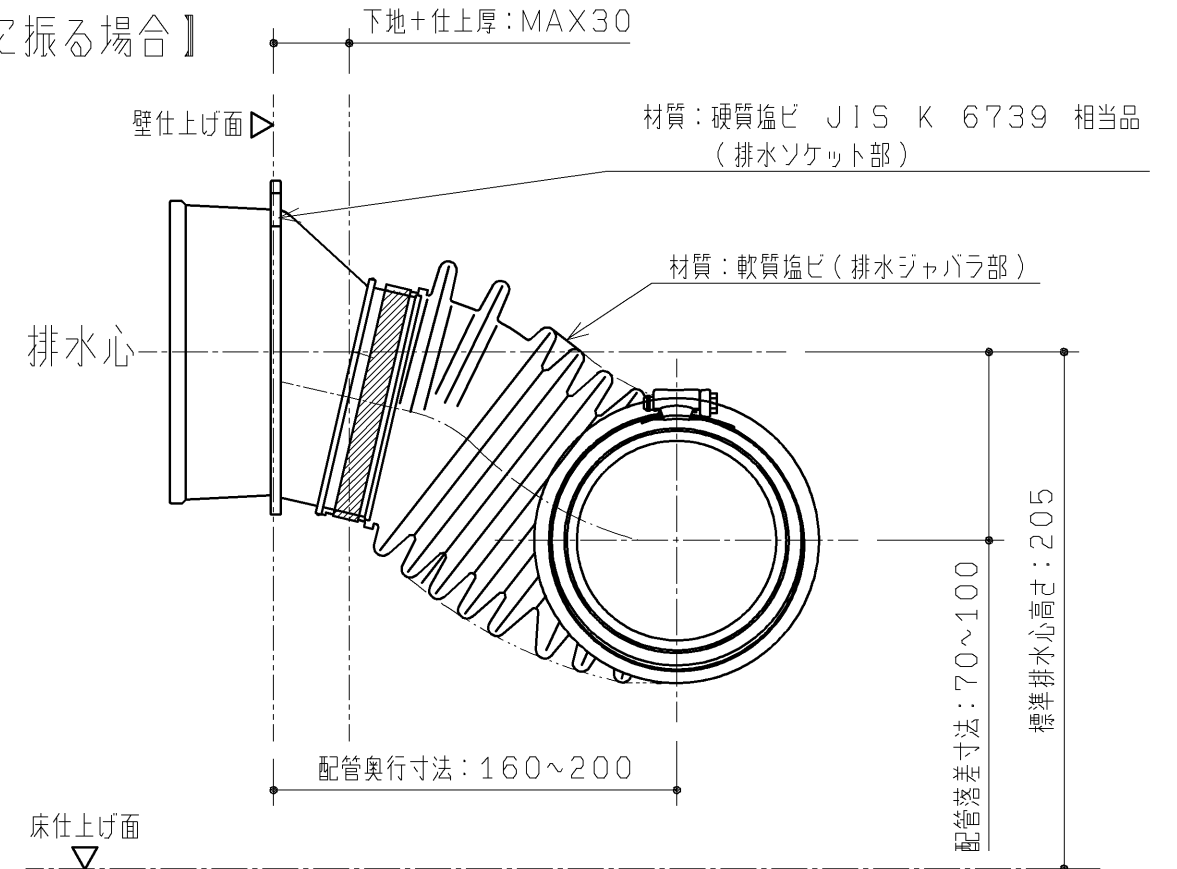

- ◆単独排水継手：UTR316は下記製品の専用品です。下記製品の商品図もご確認ください。
- ・壁掛大便器セット・フラッシュタンク式
 - ・壁掛大便器セット・フラッシュバルブ式
 - ・コンパクト多機能トイレパック
 - ・コンパクトオストメイトパック
 - ・「01」オストメイト対応マルチパック
 - ・「01」フラットカウンター多機能トイレパック
 - ・汚物流しパック
- ◆便器側にセットする排水パッキンを同梱しています。

【横に振る場合】

【後ろに振る場合】

TOTO		第三角法	単位 mm	名称	単独排水継手
製図	金子	検図	島坂	日付	尺度
			野口	15. 12. 01	1:3
備考				品番	UTR316
				図番	