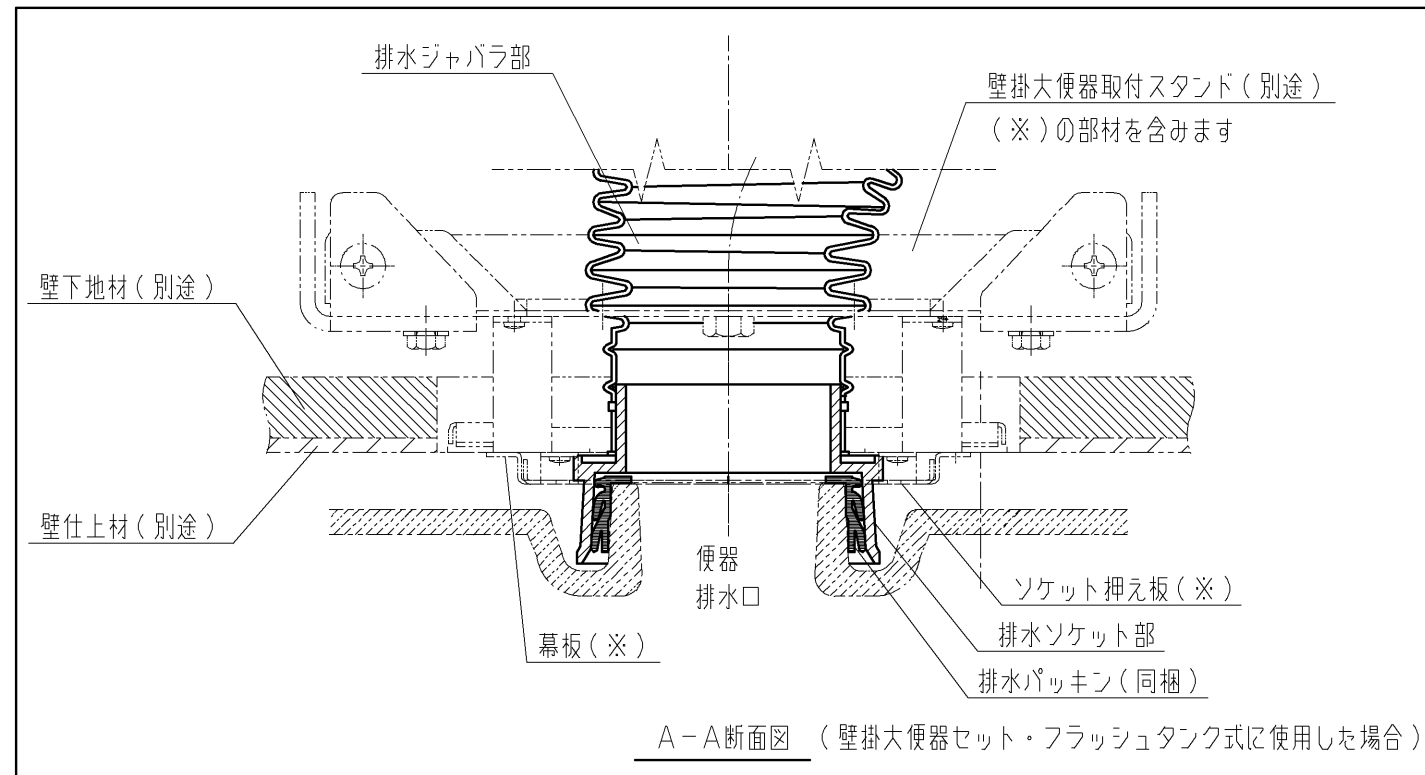

- ◆単独排水継手：UTR316は下記製品の専用品です。下記製品の商品図もご確認ください。
- ・壁掛大便器セット・フラッシュタンク式
 - ・壁掛大便器セット・フラッシュバルブ式
 - ・コンパクト多機能トイレパック
 - ・コンパクトオストメイトパック
 - ・「01」オストメイト対応マルチパック
 - ・「01」フラットカウンター多機能トイレパック
 - ・汚物流しパック
- ◆便器側にセットする排水パッキンを同梱しています。

【横に振る場合】

【後ろに振る場合】

TOTO		第三角法	単位 mm	名称	単独排水継手
製図	金子	検図	島坂	日付	尺度
			野口	15. 12. 01	1:3
備考				品番	UTR316
				図番	