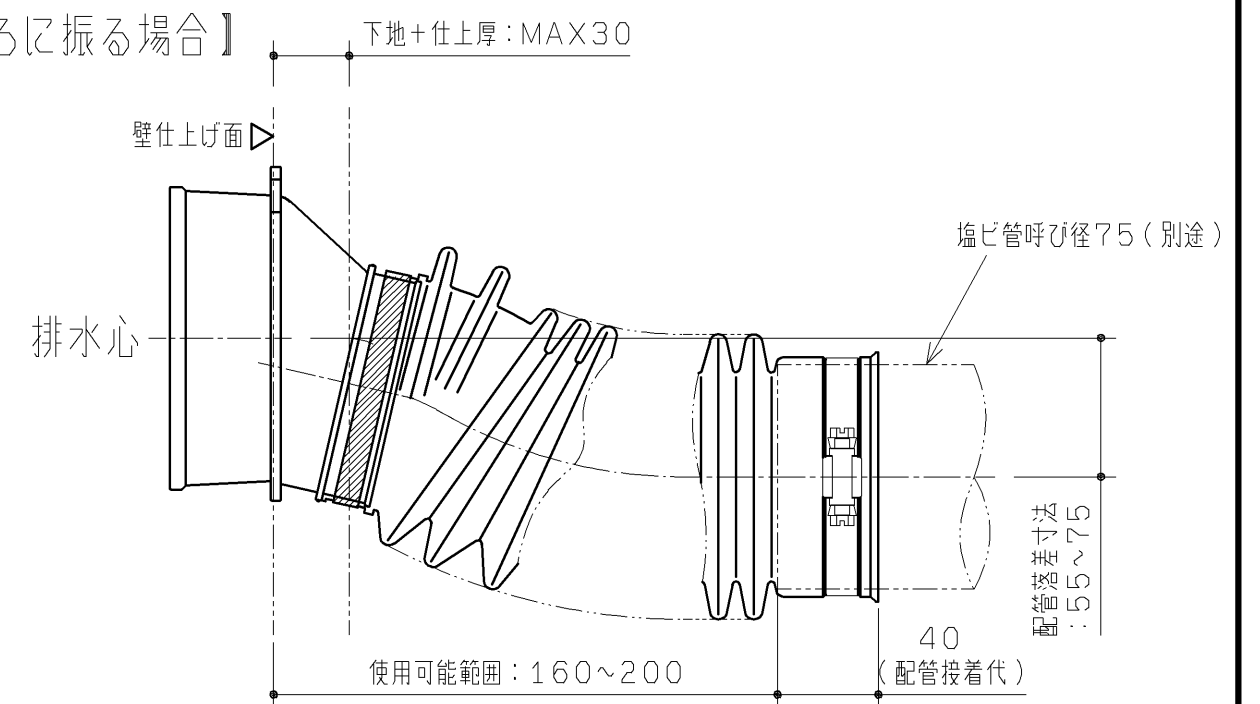

- ◆単独排水継手：UTR316は下記製品の専用品です。下記製品の商品図もご確認ください。
- ・壁掛大便器セット・フラッシュタンク式
 - ・壁掛大便器セット・フラッシュバルブ式
 - ・コンパクト多機能トイレパック
 - ・コンパクトオストメイトパック
 - ・「01」オストメイト対応マルチパック
 - ・「01」フラットカウンター多機能トイレパック
 - ・汚物流しパック
- ◆便器側にセットする排水パッキンを同梱しています。

【横に振る場合】

【後ろに振る場合】

TOTO		第三角法	単位 mm	名称	単独排水継手
製図	金子	検図	島坂	日付	尺度
			野口	15. 12. 01	1:3
備考				品番	UTR316
				図番	