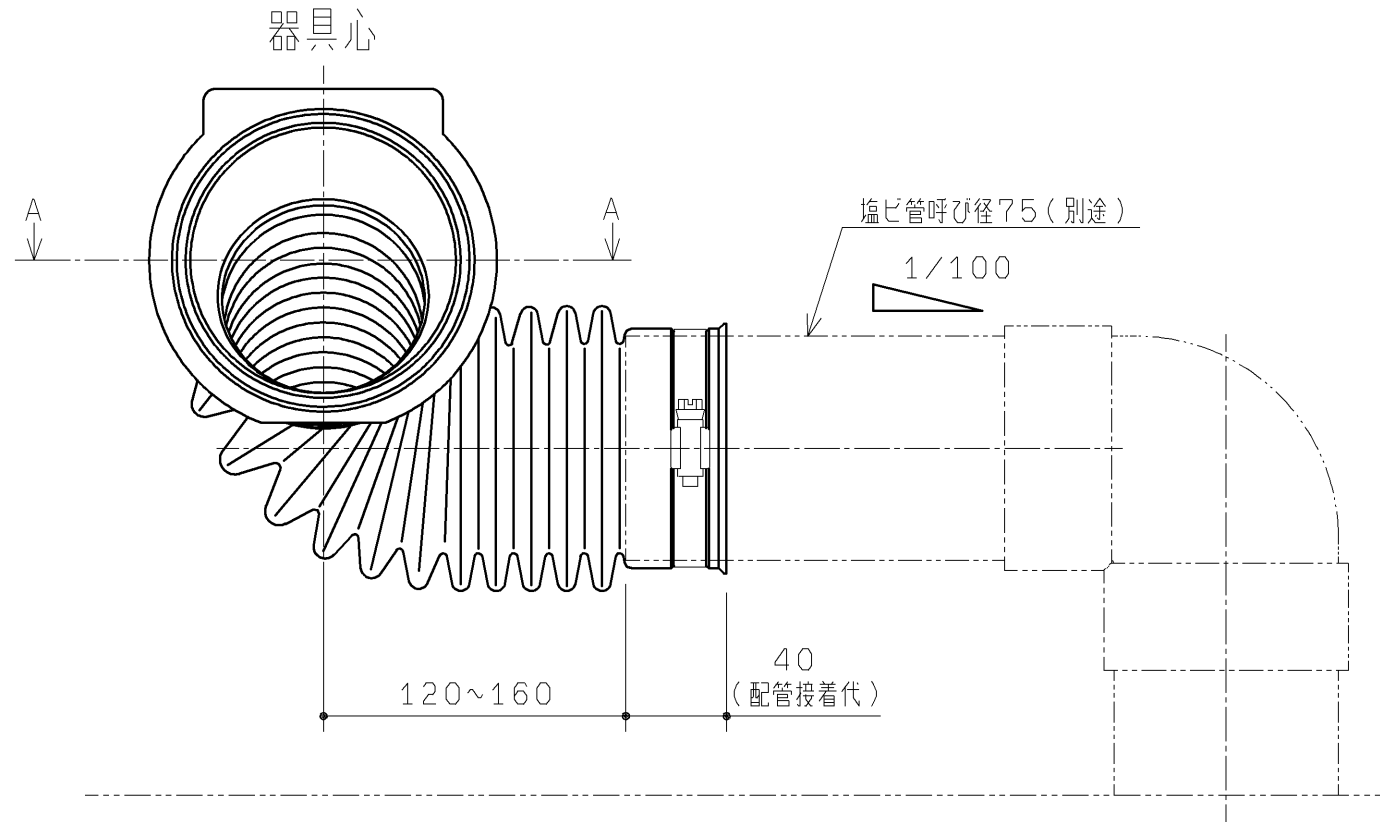

- ◆単独排水継手：UTR316は下記製品の専用品です。下記製品の商品図もご確認ください。
- ・壁掛大便器セット・フラッシュタンク式
 - ・壁掛大便器セット・フラッシュバルブ式
 - ・コンパクト多機能トイレパック
 - ・コンパクトオストメイトパック
 - ・「01」オストメイト対応マルチパック
 - ・「01」フラットカウンター多機能トイレパック
 - ・汚物流しパック
- ◆便器側にセットする排水パッキンを同梱しています。

【横に振る場合】

【後ろに振る場合】

TOTO		第三角法	単位 mm	名称	単独排水継手
製図	金子	検図	島坂	日付	尺度
			野口	15. 12. 01	1:3
備考				品番	UTR316
				図番	