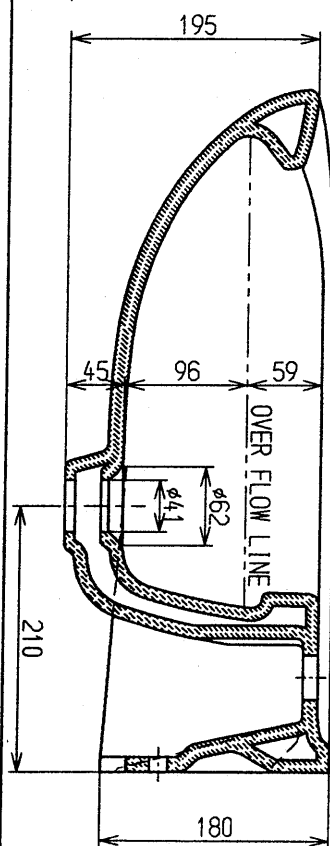

生産中止図面

2004/09

東陶機器株式会社

三角法

単位 mm

名称

前丸洗面器

製図 西川 (喜)

検図 竹吉 中永

日付 H9. 7.31

尺度 1:6

品番

L510IRC

備考