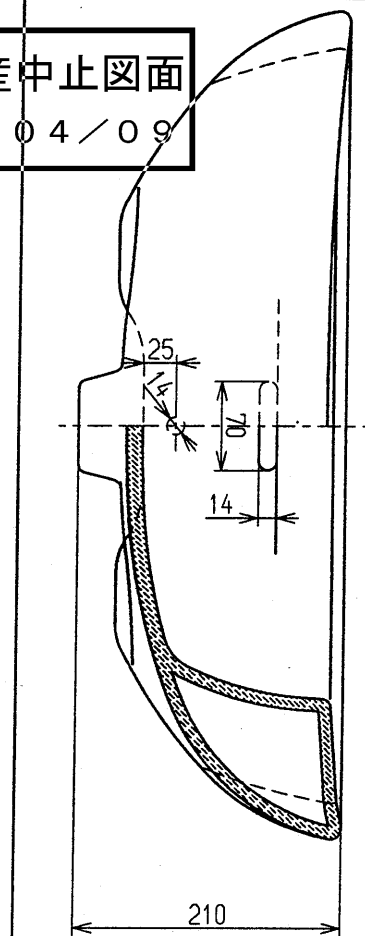

生産中止図面

2004/09

東陶機器株式会社

三角法

単位 mm

名称

前丸洗面器

製図 西川 (喜)

検図 竹吉 中永

日付 H9. 7.31

尺度 1:6

品番

L510IRC

備考