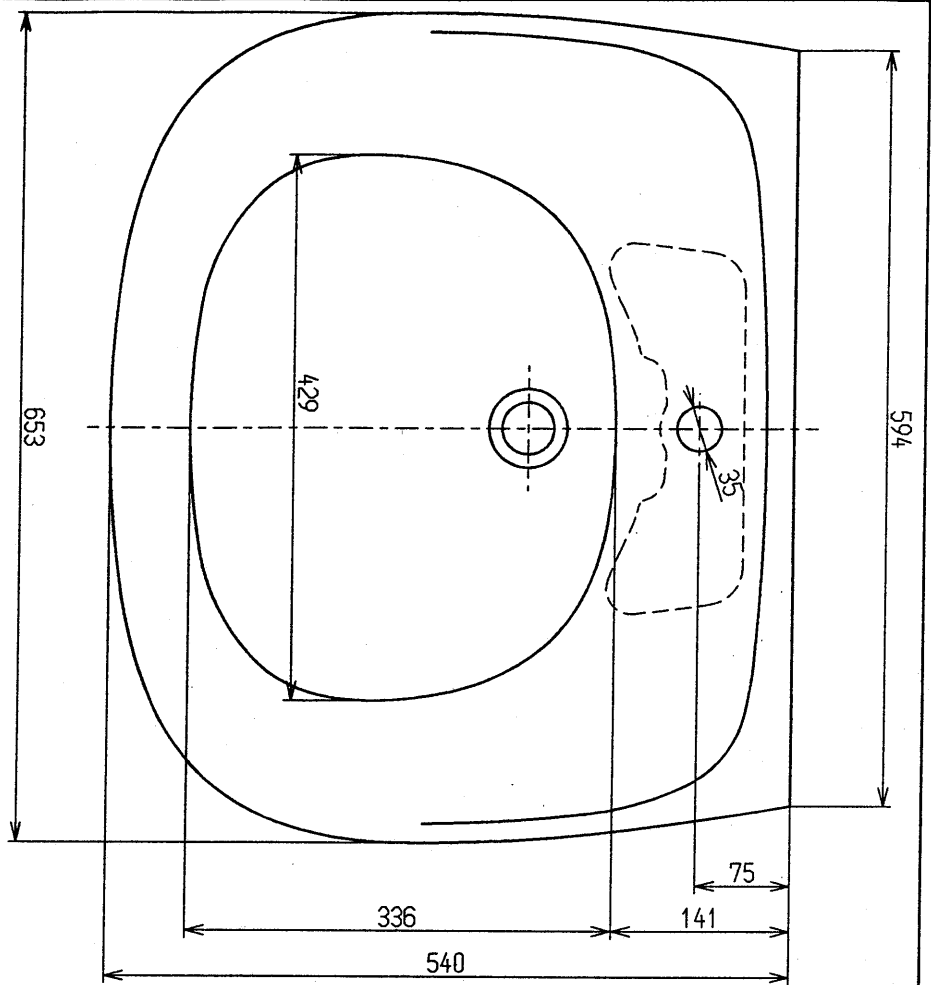

生産中止図面

2004/09

東陶機器株式会社

三角法

単位 mm

名称

前丸洗面器

製図 西川 (喜)

検図 竹吉 中永

日付 H9. 7.31

尺度 1:6

品番

L510IRC

備考