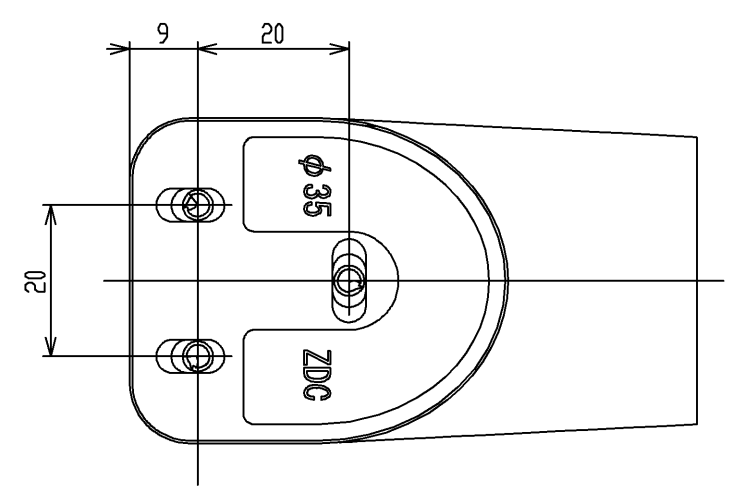

色番	色彩
#AG	アンティークゴールド
#BZ	ブロンズ
#WS	ウォームシルバー

<b>TOTO</b>			単位 mm	名称 インドラゲ-φ35
製図 岸本	検図 中村	日付 2005.04.01	尺度 1:1	図番
備考				EWT13BE35R