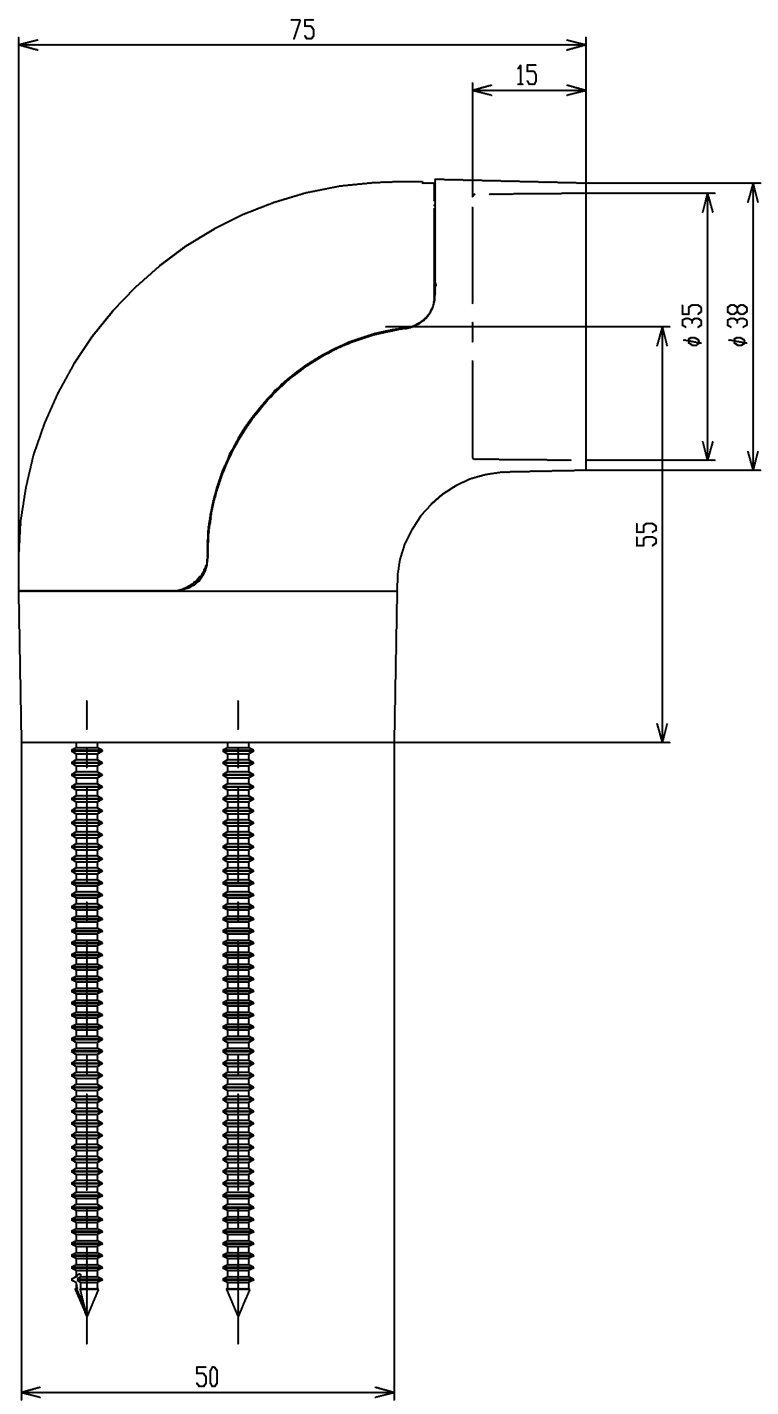

色番	色彩
#AG	アンティークゴールド
#BZ	ブロンズ
#WS	ウォームシルバー

<b>TOTO</b>			単位 mm	名称 インドラゲ-φ35
製図 岸本	検図 中村	日付 2005.04.01	尺度 1:1	図番
備考				EWT13BE35R