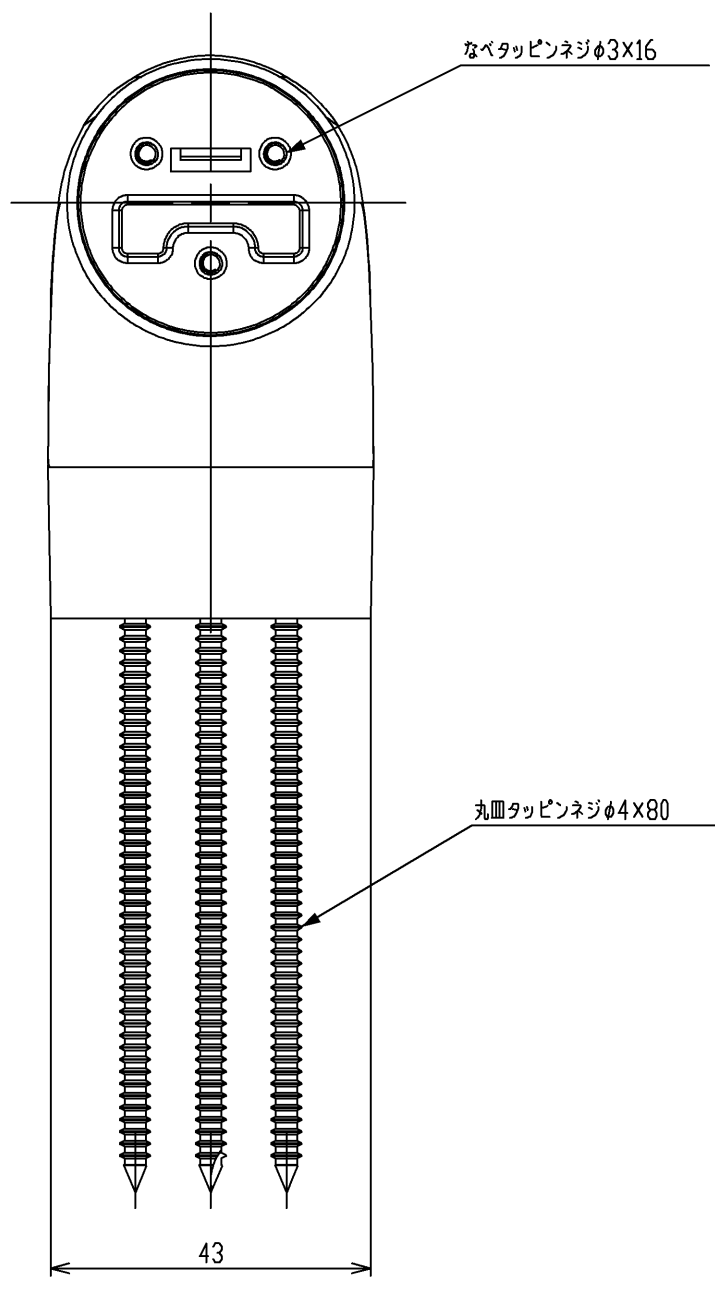

色番	色彩
#AG	アンティークゴールド
#BZ	ブロンズ
#WS	ウォームシルバー

<b>TOTO</b>			単位 mm	名称 インドラゲ-φ35
製図 岸本	検図 中村	日付 2005.04.01	尺度 1:1	図番
備考				EWT13BE35R