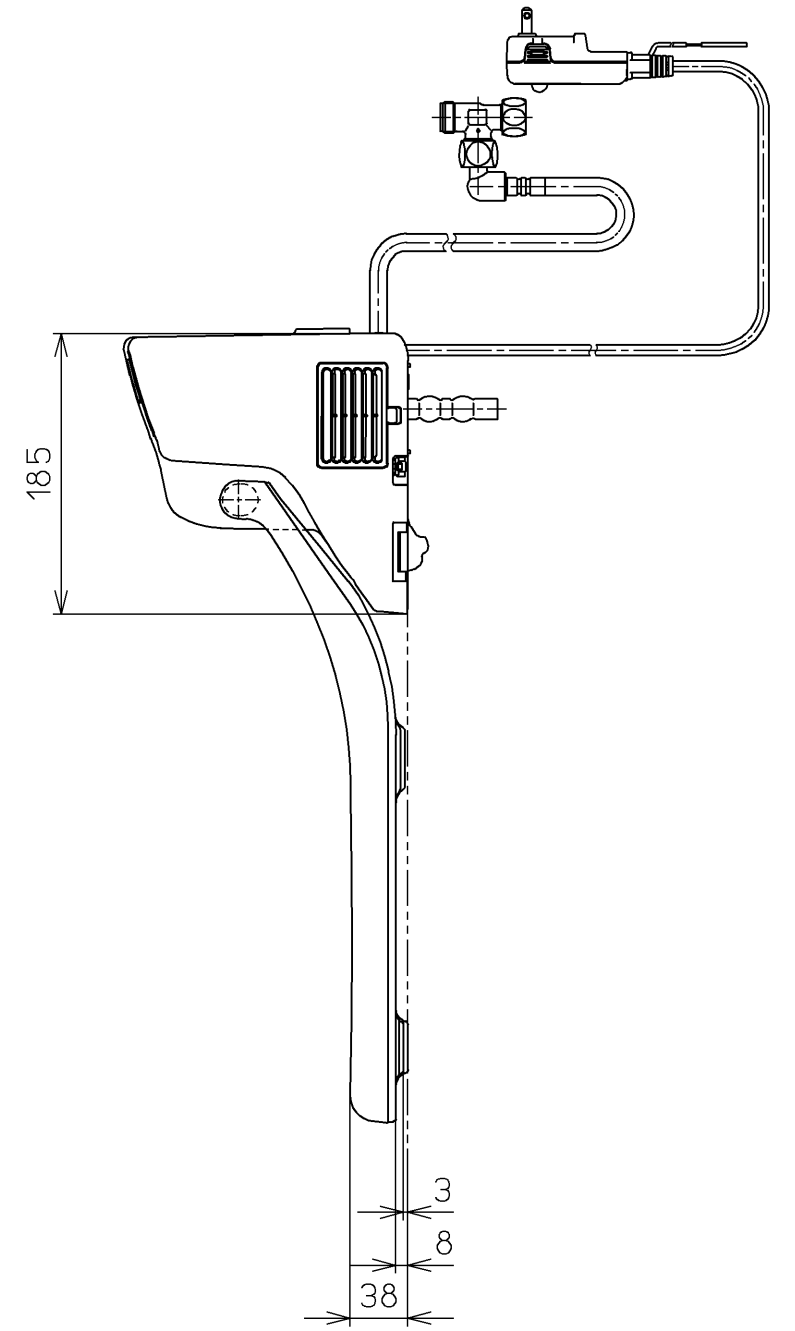

生産中止図面  
2021/10

\*定格 : AC100V-321W 50/60Hz

<b>TOTO</b>			単位 mm	名称
製図 高田 ゆ	検図 高田 山 川	日付 16-03-03	尺度 1 : 5	洗淨脱臭暖房便座
備考 便ふたなし				品番 TCF6621Y
				図番 TCF6621Y=A0100
		A3	ページNo.	1-1 (改)