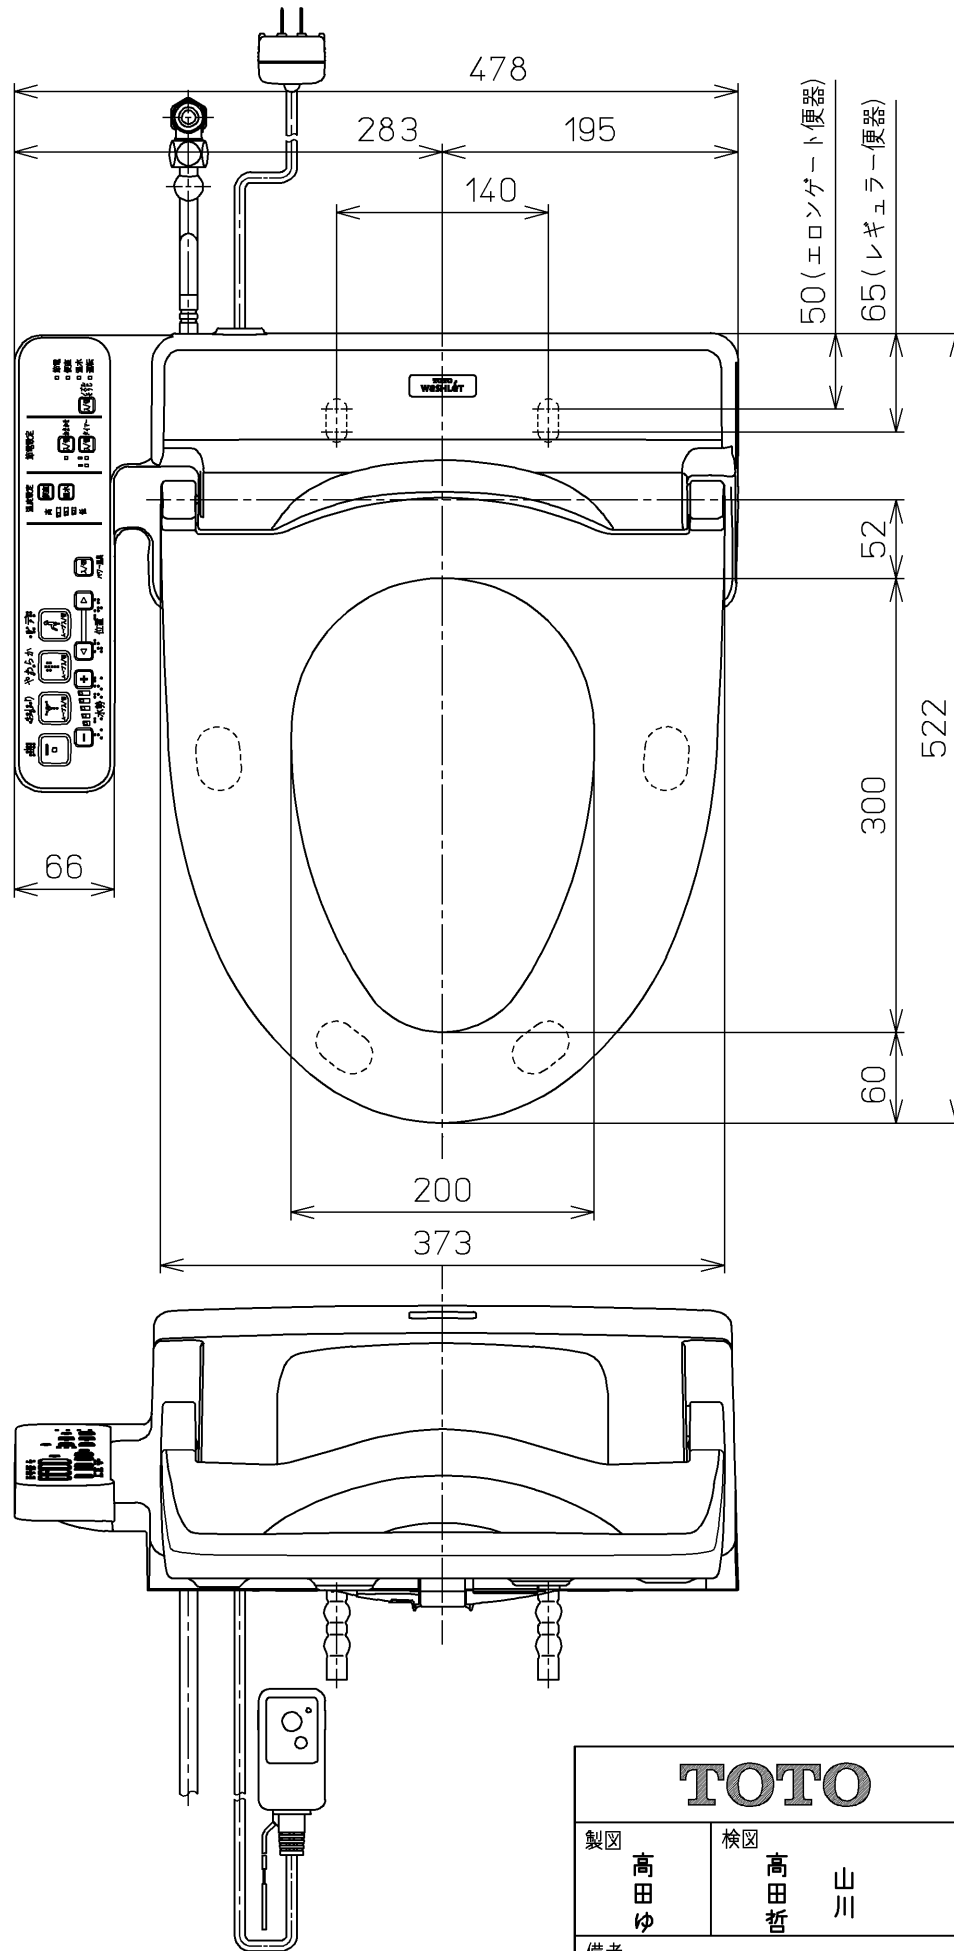

生産中止図面  
2021/10

\*定格 : AC100V-321W 50/60Hz

<b>TOTO</b>			単位 mm	名称
製図 高田 ゆ	検図 高田 山 川	日付 16-03-03	尺度 1 : 5	洗淨脱臭暖房便座
備考 便ふたなし				品番 TCF6621Y
				図番 TCF6621Y=A0100
		A3	ページNo.	1-1 (改)