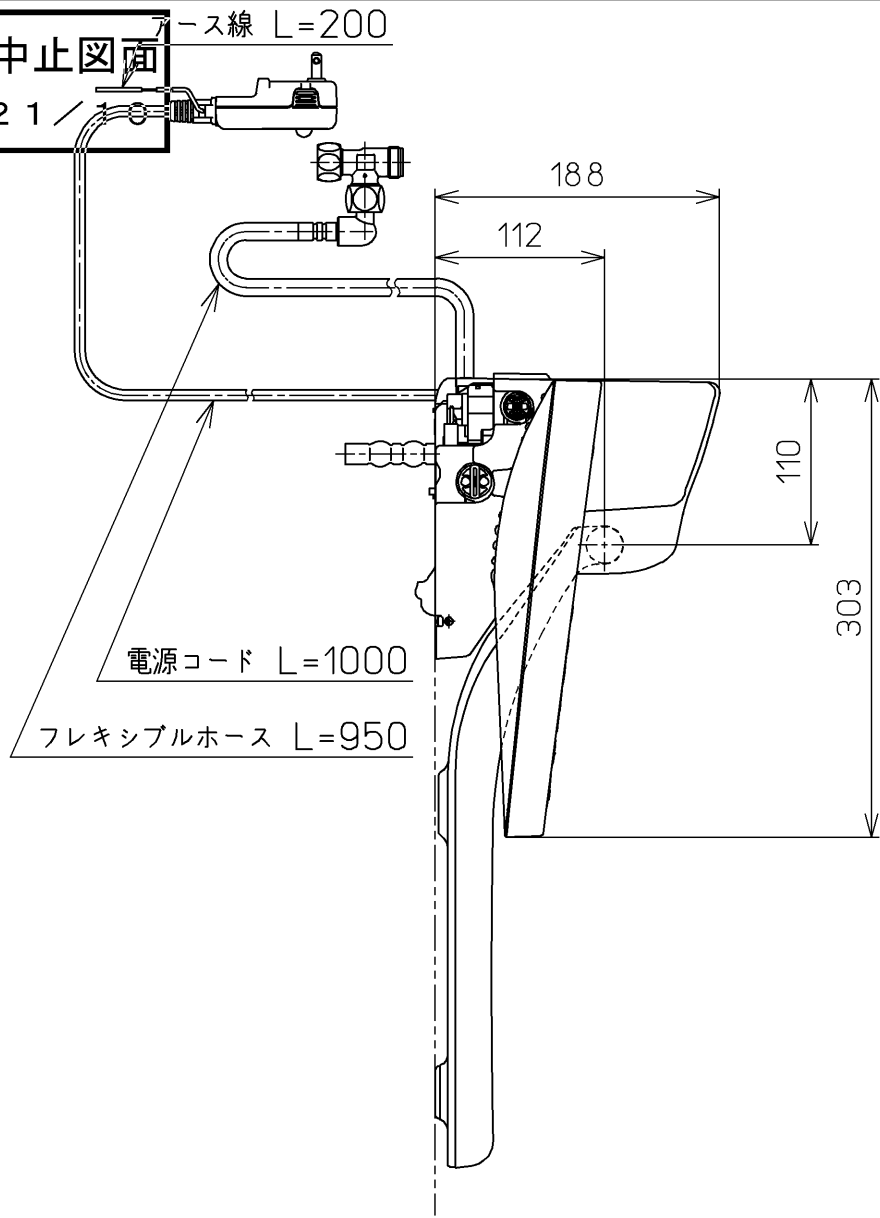

生産中止図面  
2021/10

\*定格 : AC100V-321W 50/60Hz

<b>TOTO</b>			単位 mm	名称
製図 高田 ゆ	検図 高田 山 川	日付 16-03-03	尺度 1 : 5	洗淨脱臭暖房便座
備考 便ふたなし				品番 TCF6621Y
				図番 TCF6621Y=A0100
		A3	ページNo.	1-1 (改)