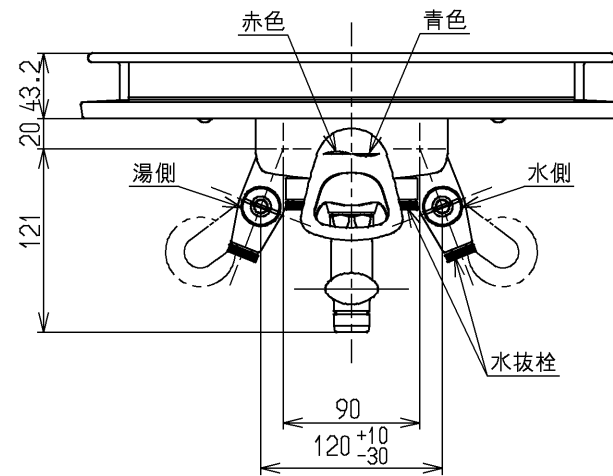

MYM用パッキン2ヶ(1:1)

※1注意ラベル詳細(1:1)

柵の上に2kg以上のものをのせないで!

※2注意ラベル詳細(1:1)

ウォーターハンマー低減機構内蔵
2ハンドル(13mm)からの取替え用

用途		仕様
給水圧力	最低必要水圧	0.05MPa (流動圧)
	最高水圧	0.75MPa (静水圧)
		※快適にお使いいただくためには、0.2MPa程度の圧力をおすすめします。
使用可能水質		水道水または飲用可能な井戸水
使用環境温度		-20~40℃ (0℃以下は水を抜いた状態)
最高給湯温度		85℃
特記事項		(1)湯圧が水圧より高くないように設定してください。 (2)安全のため給湯温度は60℃以下でのご使用をおすすめします。 (3)湯水を逆に配管しないでください。

水道法適合品				単位	名称
TOTO		⌀	mm	20	壁付シングル20 (寒) (台所) (JIS)
製図	検図	日付	尺度	1:5	図番
村田 雅	小林	畑中	05.11.08		TKG35U3Z
備考					