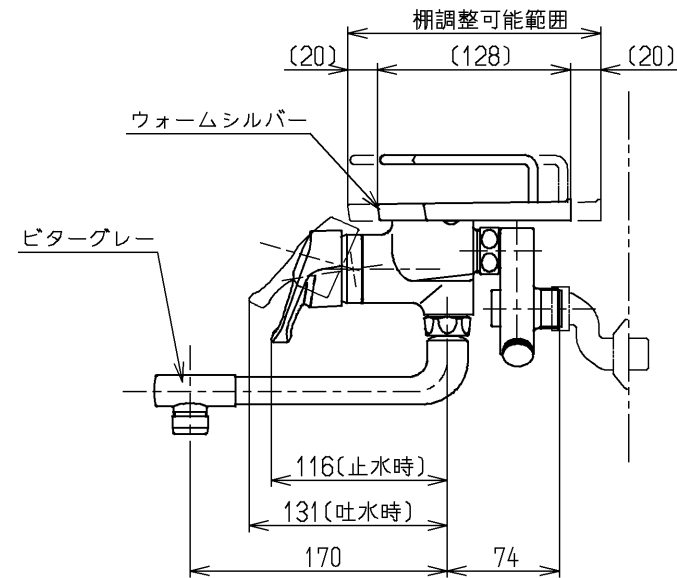

MYM用パッキン2ヶ(1:1)

※1注意ラベル詳細(1:1)

柵の上に2kg以上のものをのせないで!

※2注意ラベル詳細(1:1)

ウォーターハンマー低減機構内蔵
2ハンドル(13mm)からの取替え用

用途		仕様
給水圧力	最低必要水圧	0.05MPa (流動圧)
	最高水圧	0.75MPa (静水圧)
		※快適にお使いいただくためには、0.2MPa程度の圧力をおすすめします。
使用可能水質		水道水または飲用可能な井戸水
使用環境温度		-20~40℃ (0℃以下は水を抜いた状態)
最高給湯温度		85℃
特記事項		(1)湯圧が水圧より高くないように設定してください。 (2)安全のため給湯温度は60℃以下でのご使用をおすすめします。 (3)湯水を逆に配管しないでください。

水道法適合品				単位	名称
TOTO		⌀	mm	20	壁付シングル20 (寒) (台所) (JIS)
製図	検図	日付	尺度	1:5	図番
村田 雅	小林	畑中	05.11.08		TKG35U3Z
備考					