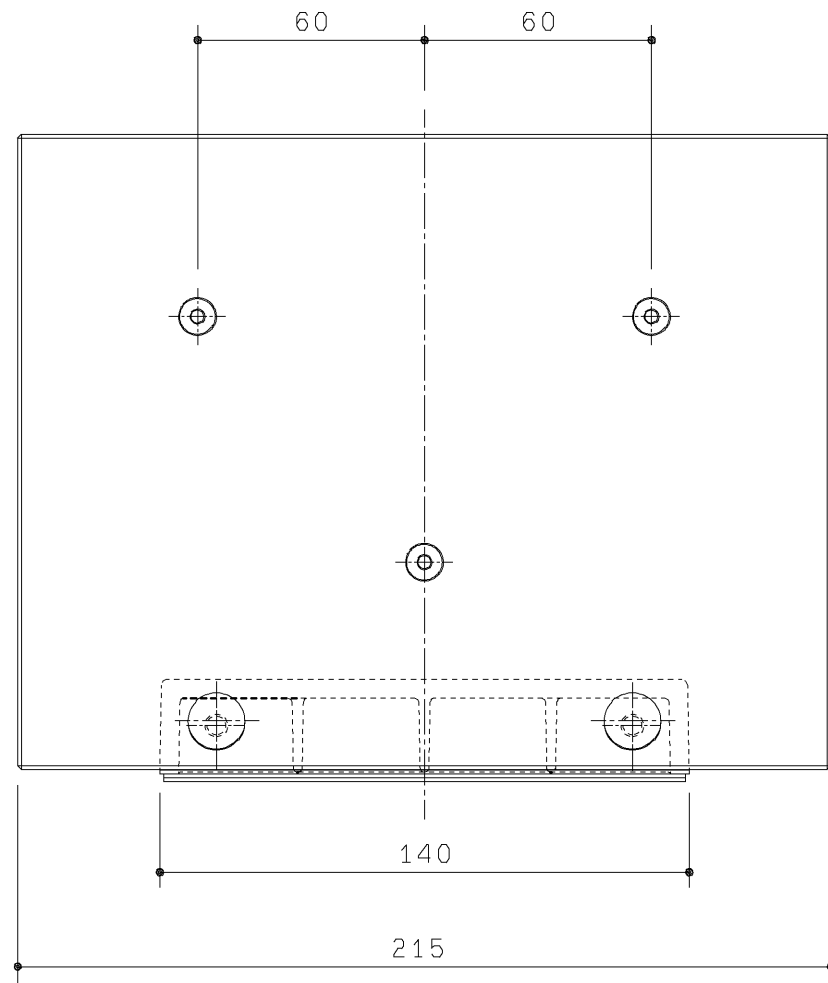

生産中止図面
2008/06

TOTO		第三角法	単位 mm	名称
製図 寺前	検図 石黒	日付 05.04.01	尺度 1:2	リモコンスタンド (システムシリーズ)
備考				品番 UGA282R