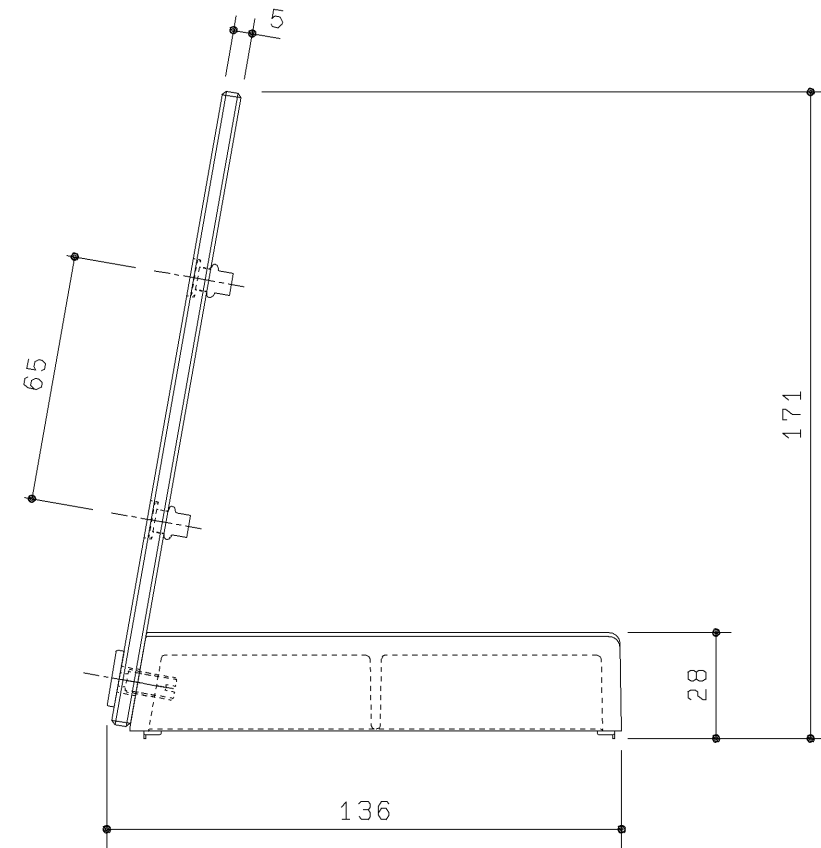

生産中止図面
2008/06

TOTO		第三角法	単位 mm	名称
製図 寺前	検図 石黒	日付 05.04.01	尺度 1:2	リモコンスタンド (システムシリーズ)
備考				品番 UGA282R