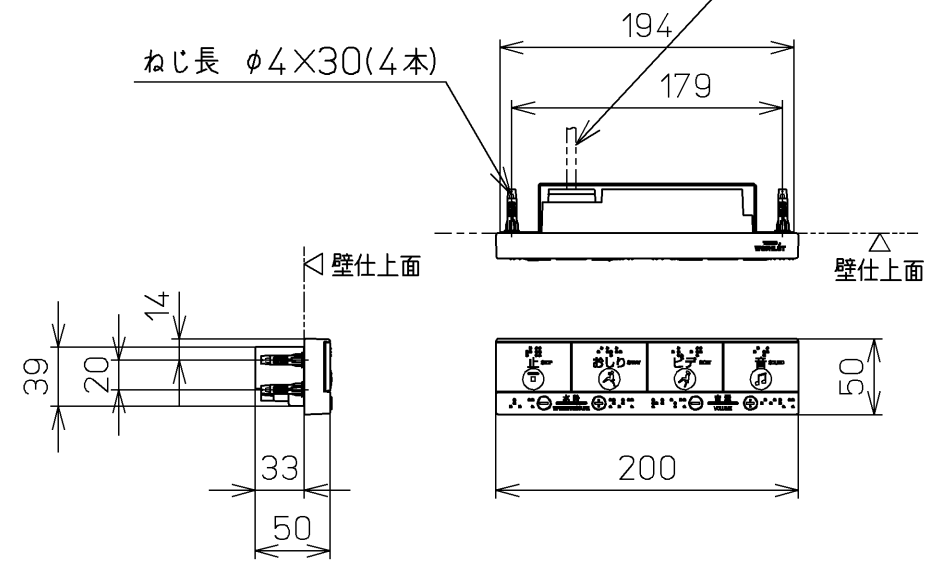

生産中止図面

2019/11

別途手配  
電源電線：600Vビニル絶縁ビニルシースケーブル平形  
VVVF 2芯 φ1.6 又は φ2.0

\*定格：ウォシュレット AC100V-1282W 50/60Hz  
リモコン AC100V-1W 50/60Hz

<b>TOTO</b>		⊕	単位 mm	名称
製図 高藤 奈	検図 藤井 二村 馨	日付 12-01-10	尺度 1 : 5	洗淨脱臭暖房便座
備考				品番 TCF596RBE
				図番 TCF596RBE=A0100