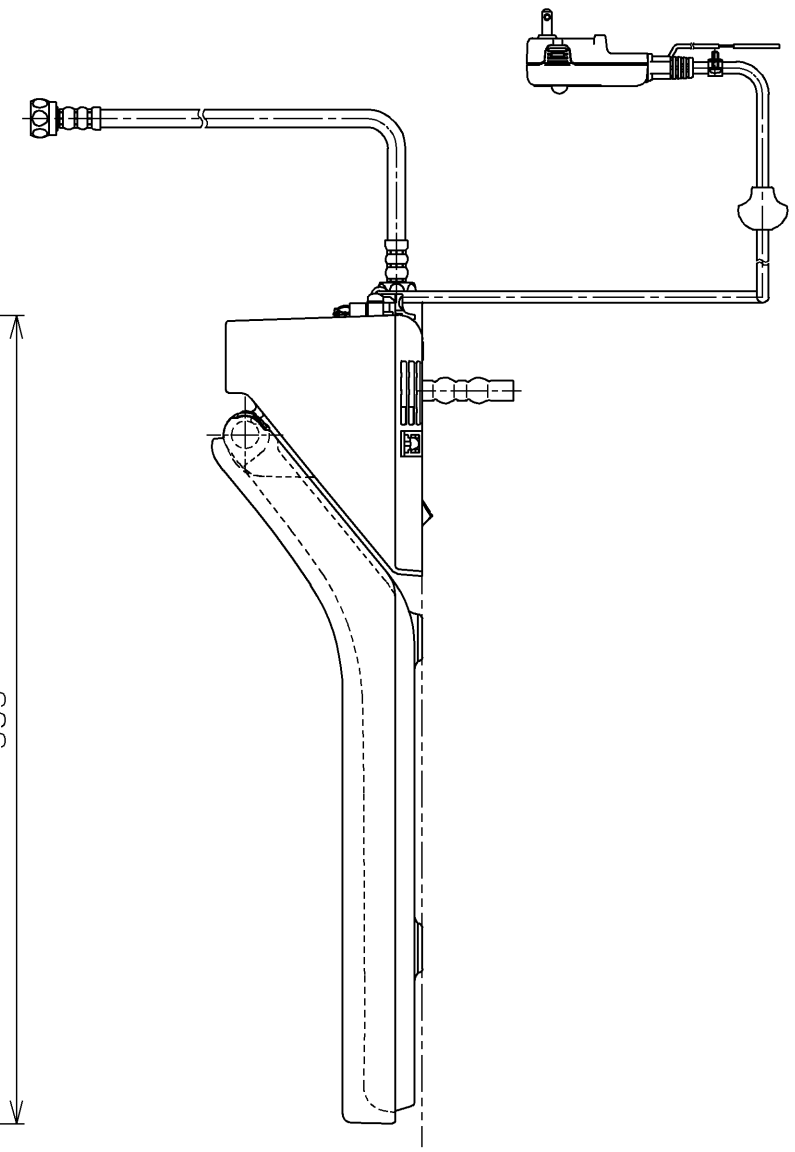

生産中止図面

2019/11

別途手配  
電源電線：600Vビニル絶縁ビニルシースケーブル平形  
VVVF 2芯 φ1.6 又は φ2.0

\*定格：ウォシュレット AC100V-1282W 50/60Hz  
リモコン AC100V-1W 50/60Hz

<b>TOTO</b>		⊕	単位 mm	名称
製図 高藤 奈	検図 藤井 二村 馨	日付 12-01-10	尺度 1 : 5	洗淨脱臭暖房便座
備考				品番 TCF596RBE
				図番 TCF596RBE=A0100