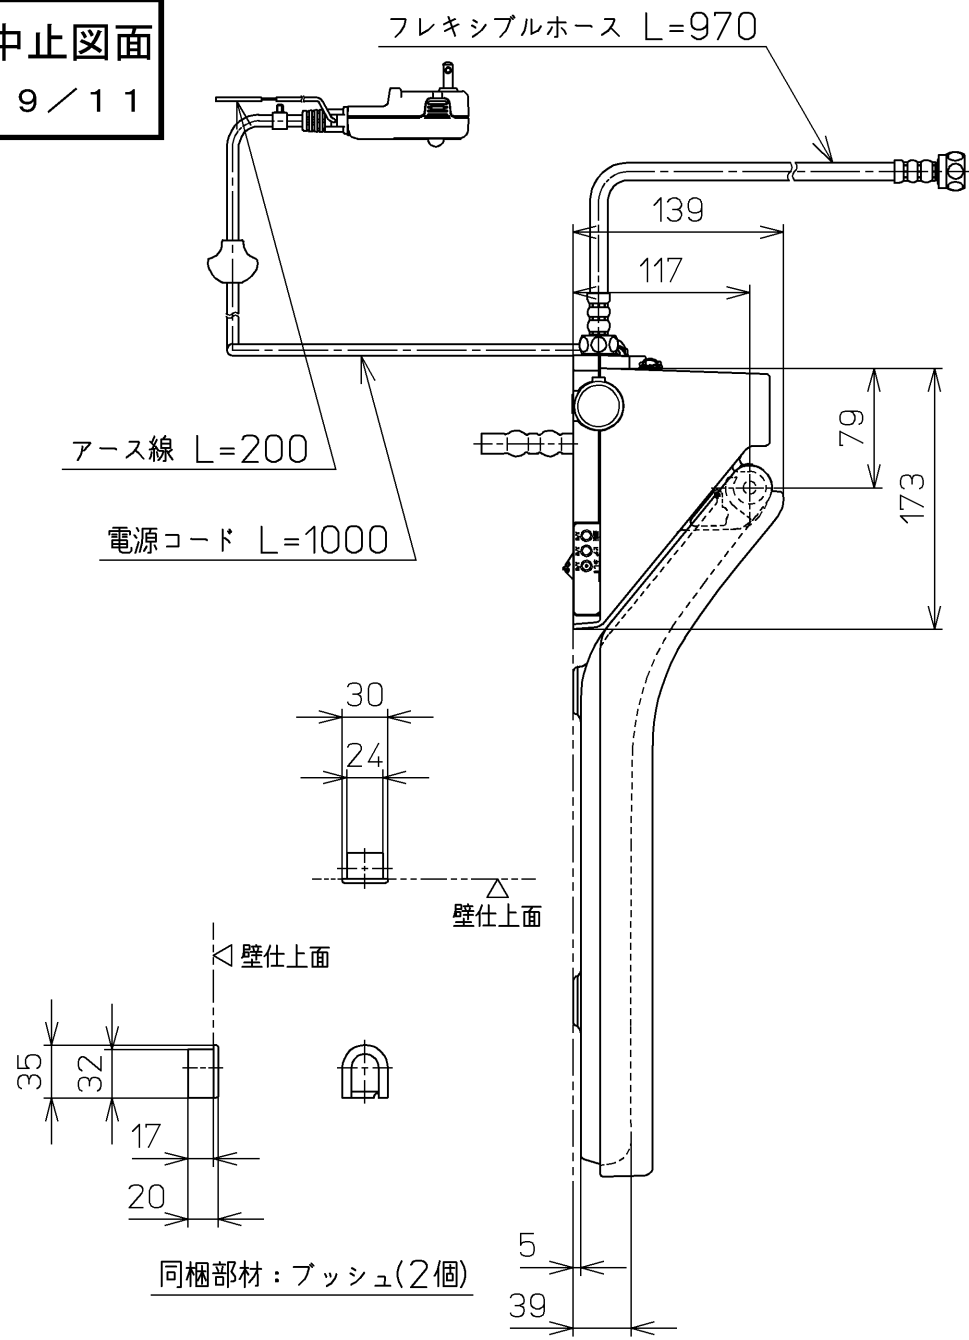

生産中止図面

2019/11

別途手配  
電源電線：600Vビニル絶縁ビニルシースケーブル平形  
VVVF 2芯 φ1.6 又は φ2.0

\*定格：ウォシュレット AC100V-1282W 50/60Hz  
リモコン AC100V-1W 50/60Hz

<b>TOTO</b>		⊕	単位 mm	名称
製図 高藤 奈	検図 藤井 二村 馨	日付 12-01-10	尺度 1 : 5	洗淨脱臭暖房便座
備考				品番 TCF596RBE
				図番 TCF596RBE=A0100