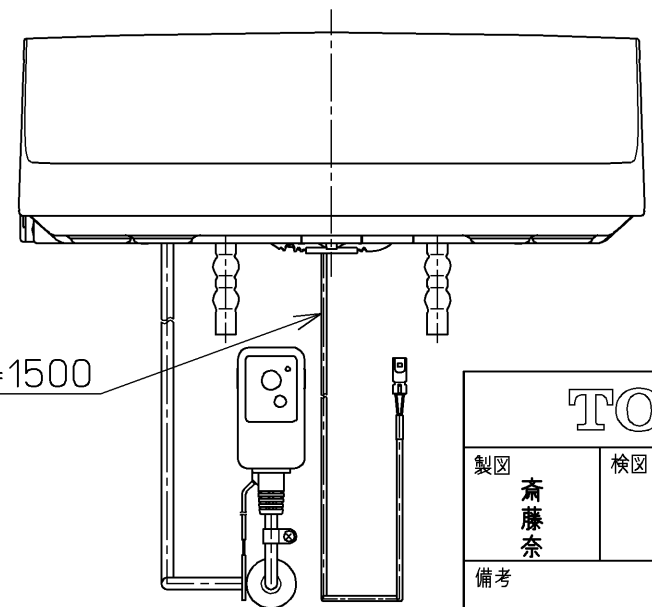

生産中止図面

2019/11

別途手配  
電源電線：600Vビニル絶縁ビニルシースケーブル平形  
VVVF 2芯 φ1.6 又は φ2.0

\*定格：ウォシュレット AC100V-1282W 50/60Hz  
リモコン AC100V-1W 50/60Hz

<b>TOTO</b>		⊕	単位 mm	名称
製図 高藤 奈	検図 藤井 二村 馨	日付 12-01-10	尺度 1 : 5	洗淨脱臭暖房便座
備考				品番 TCF596RBE
				図番 TCF596RBE=A0100