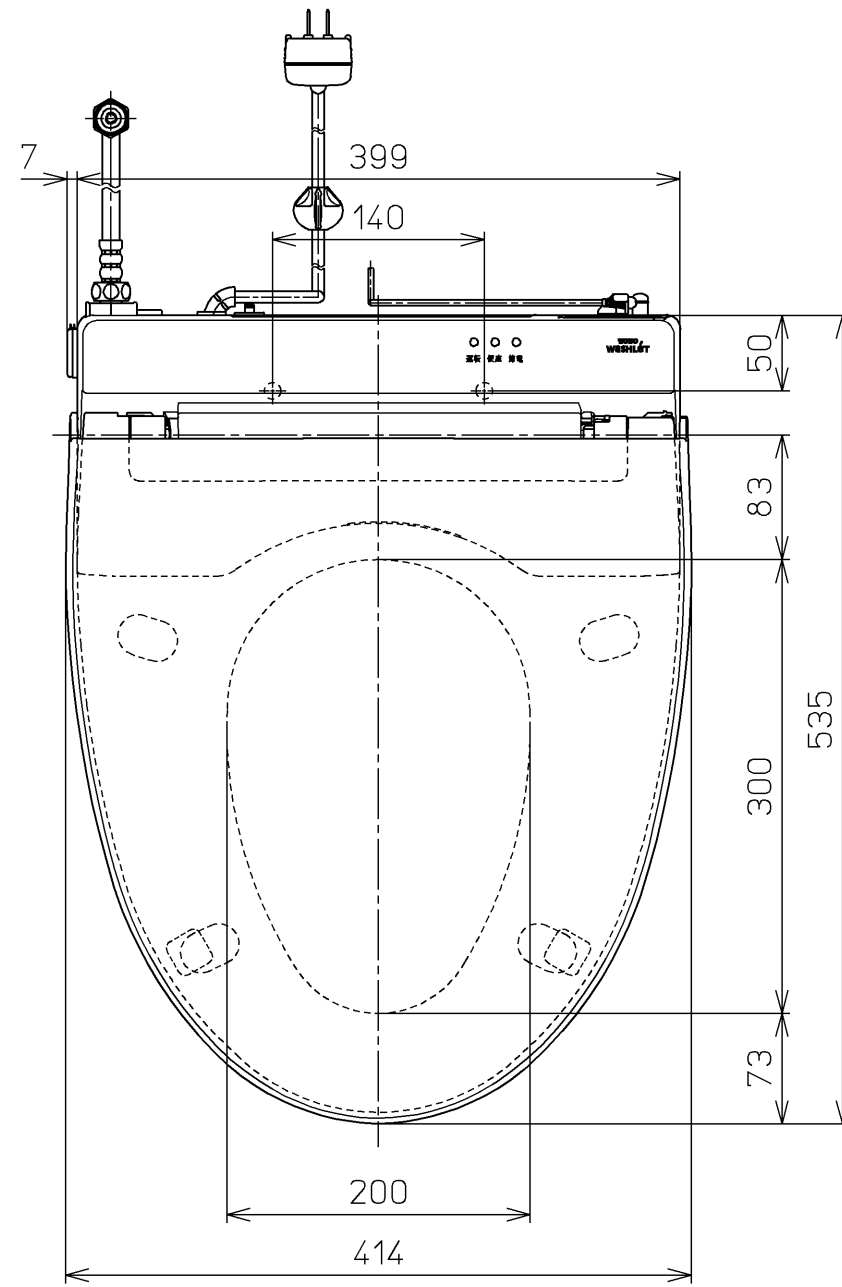

生産中止図面

2019/11

別途手配  
電源電線：600Vビニル絶縁ビニルシースケーブル平形  
VVVF 2芯 φ1.6 又は φ2.0

\*定格：ウォシュレット AC100V-1282W 50/60Hz  
リモコン AC100V-1W 50/60Hz

<b>TOTO</b>		⊕	単位 mm	名称
製図 高藤 奈	検図 藤井 二村 馨	日付 12-01-10	尺度 1 : 5	洗淨脱臭暖房便座
備考				品番 TCF596RBE
				図番 TCF596RBE=A0100