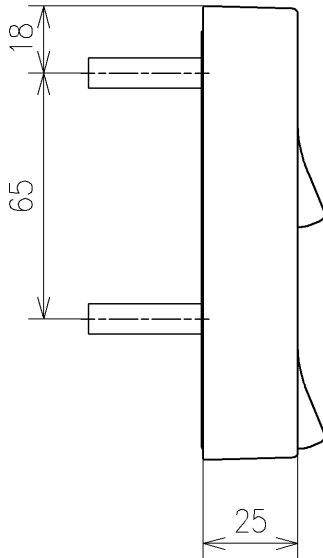

*定格: AC100V-311W 50/60Hz
 *1ページ目のリモコンはイメージ図です。
 *配置と表示内容の詳細は2ページ目を参照ください。

TOTO		単位 mm	名称
製図 宇田川	検図 庭野祥 川俣淳	日付 21-01-29	ウオシュレットPS
備考 PS2 洗浄脱臭暖房便座 擬音装置付き 便ふたなし 本体着脱部金属製			品番 TCF5534P
			図番/ビジョン -
			ページNo . 1/1 (改)

アンカープラグ (3本)
ねじ長 φ4×30 (3本)

リモコン詳細図

TOTO			単位 mm	名称	ウォシュレットPS
製図 宇田川	検図 庭野祥 川俣淳	日付 21-01-29	尺度 1:2	品番	
備考				図番/ビジョン	-
A4				ページNo .	1/1 (改)