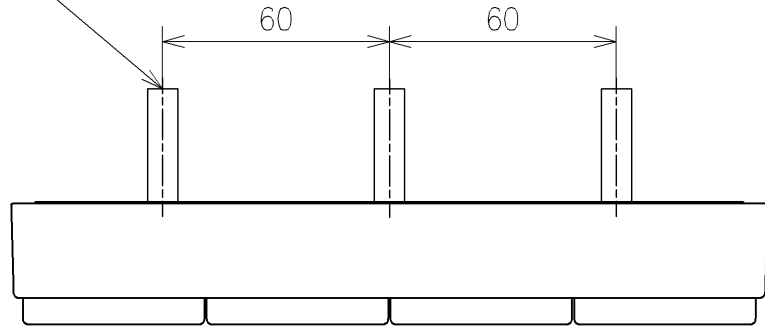

*定格: AC100V-311W 50/60Hz
 *1ページ目のリモコンはイメージ図です。
 *配置と表示内容の詳細は2ページ目を参照ください。

TOTO		単位 mm	名称
製図 宇田川	検図 庭野祥 川俣淳	日付 21-01-29	ウオシュレットPS
備考 PS2 洗浄脱臭暖房便座 擬音装置付き 便ふたなし 本体着脱部金属製			品番 TCF5534P
			図番/ビジョン -
			ページNo . 1/1 (改)

アンカープラグ (3本)
ねじ長 φ4×30 (3本)

リモコン詳細図

TOTO			単位 mm	名称	ウォシュレットPS
製図 宇田川	検図 庭野祥 川俣淳	日付 21-01-29	尺度 1:2	品番	
備考				図番/ビジョン	-
A4				ページNo .	1/1 (改)