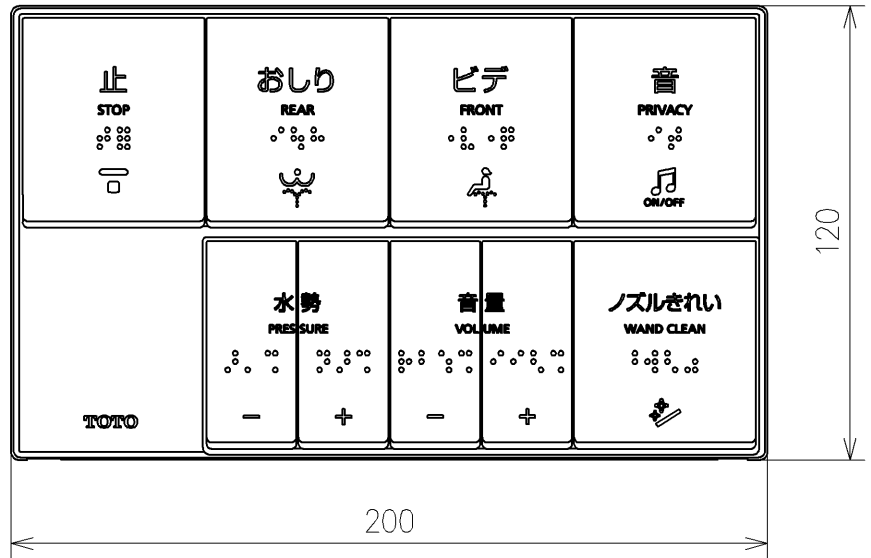

*定格: AC100V-311W 50/60Hz
 *1ページ目のリモコンはイメージ図です。
 *配置と表示内容の詳細は2ページ目を参照ください。

TOTO		単位 mm	名称
製図 宇田川	検図 庭野祥 川俣淳	日付 21-01-29	ウオシュレットPS
備考 PS2 洗浄脱臭暖房便座 擬音装置付き 便ふたなし 本体着脱部金属製			品番 TCF5534P
			図番/ビジョン -
			ページNo . 1/1 (改)

アンカープラグ (3本)
ねじ長 φ4×30 (3本)

リモコン詳細図

TOTO			単位 mm	名称	ウォシュレットPS
製図 宇田川	検図 庭野祥 川俣淳	日付 21-01-29	尺度 1:2	品番	
備考				図番/ビジョン	-
A4				ページNo .	1/1 (改)