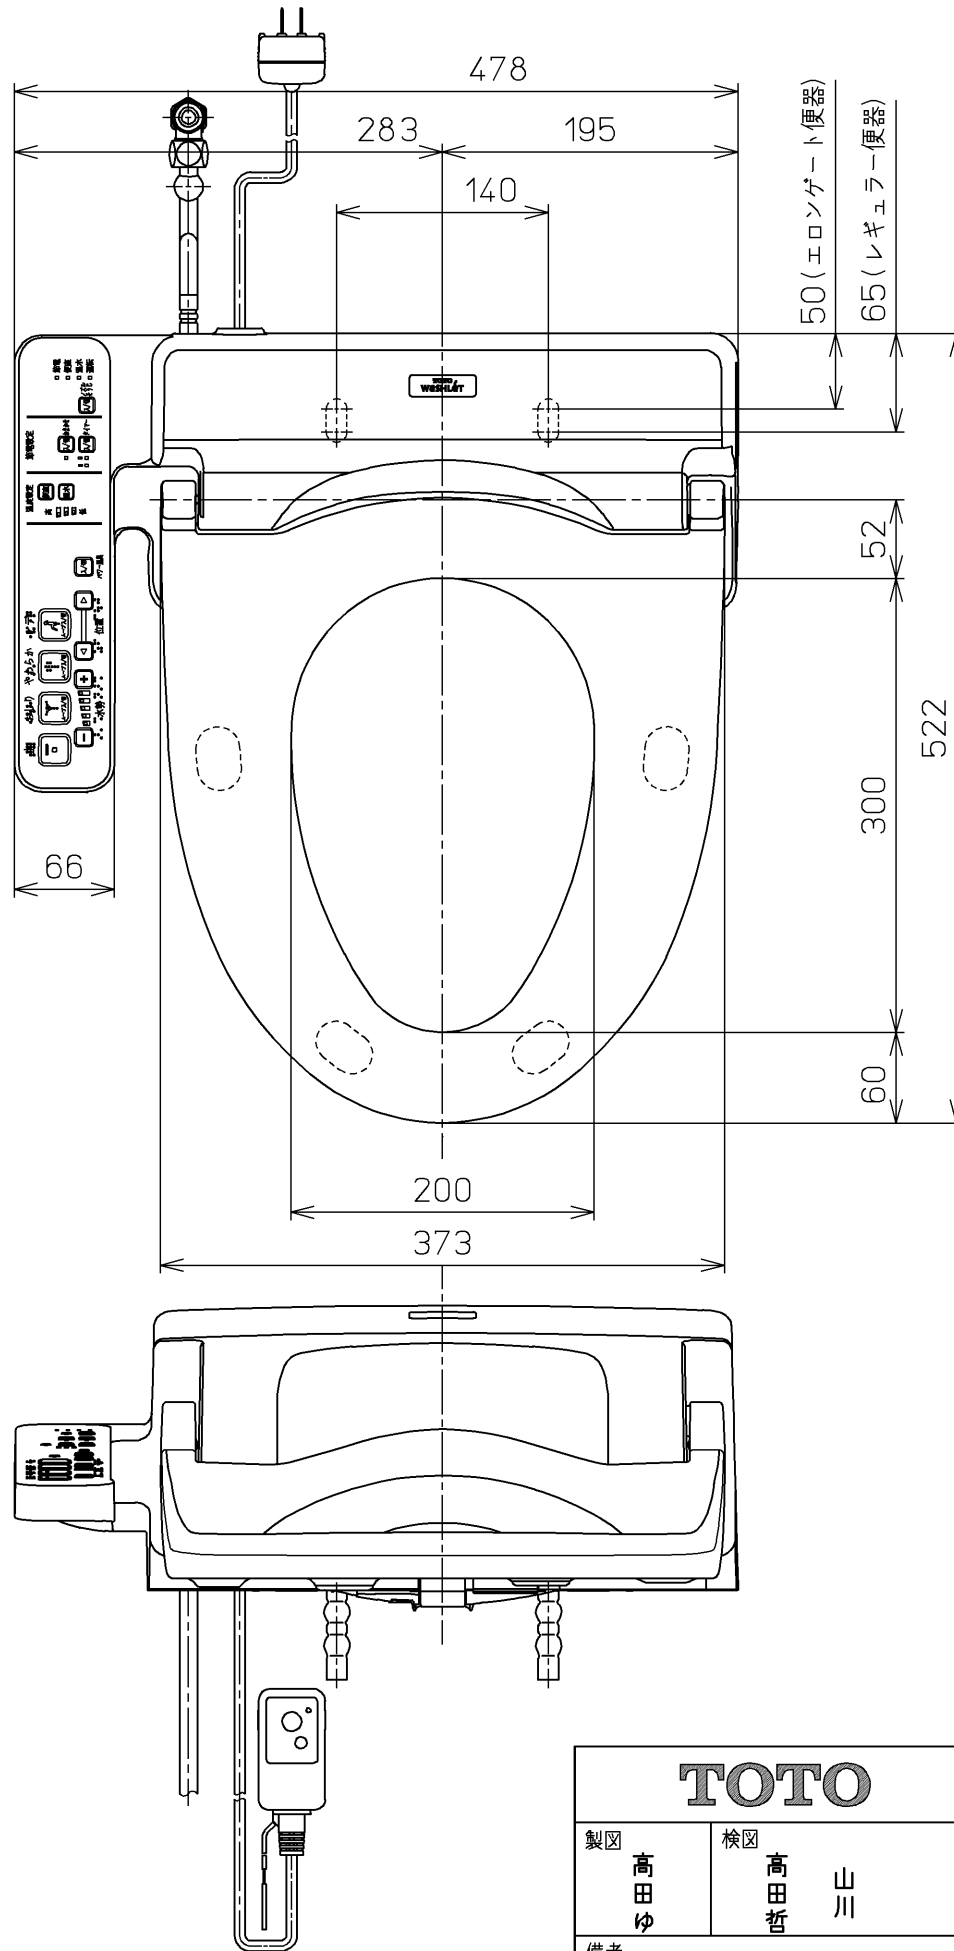

生産中止図面
2021/1

*定格 : AC100V-321W 50/60Hz

TOTO			単位 mm	名称
製図 高田 ゆ	検図 高田 山 川	日付 16-03-03	尺度 1 : 5	洗淨脱臭暖房便座
備考 便ふたなし 本体着脱部金属製				品番 TCF6621P
				図番 TCF6621P=A0100
A3		ページNo.	1-1	(改)