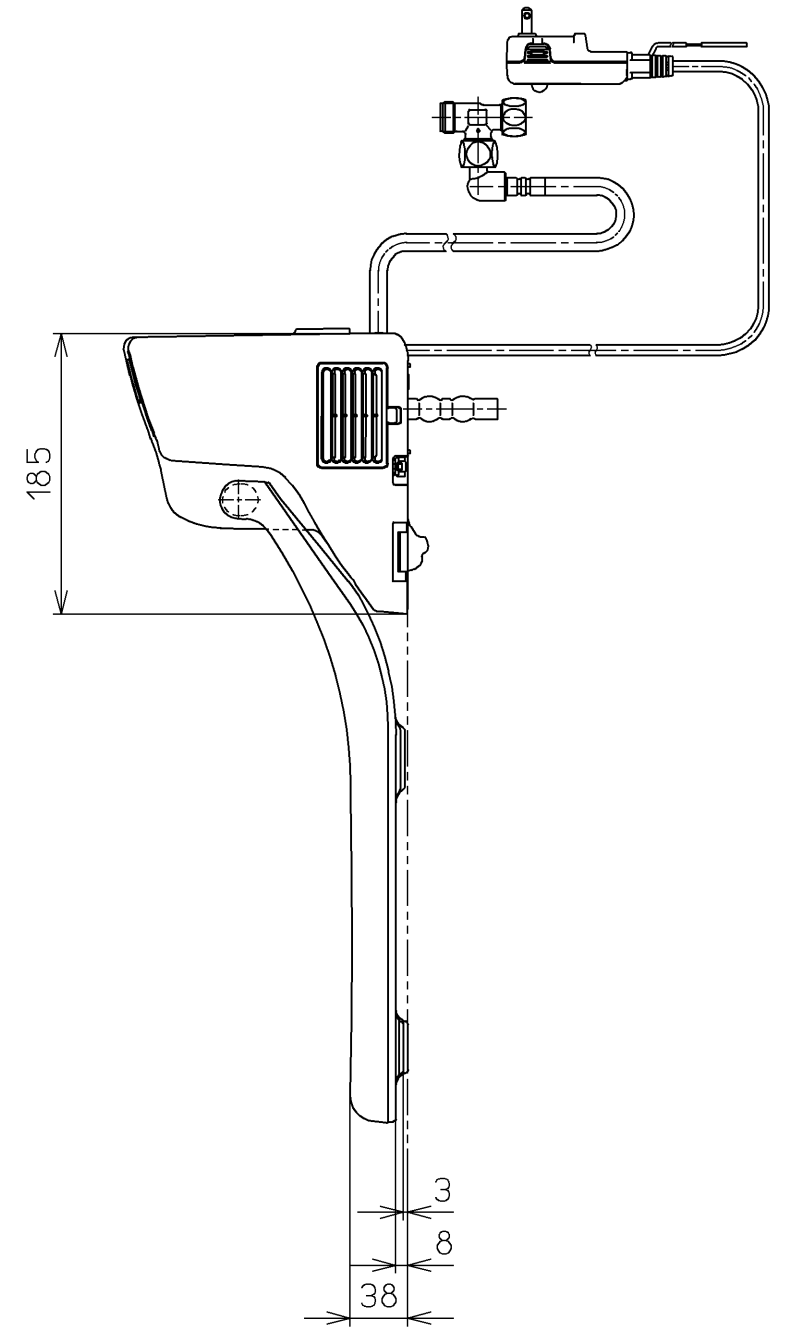

生産中止図面
2021/1

*定格 : AC100V-321W 50/60Hz

TOTO			単位 mm	名称
製図 高田 ゆ	検図 高田 山 川	日付 16-03-03	尺度 1 : 5	洗淨脱臭暖房便座
備考 便ふたなし 本体着脱部金属製				品番 TCF6621P
				図番 TCF6621P=A0100
A3		ページNo.	1-1	(改)