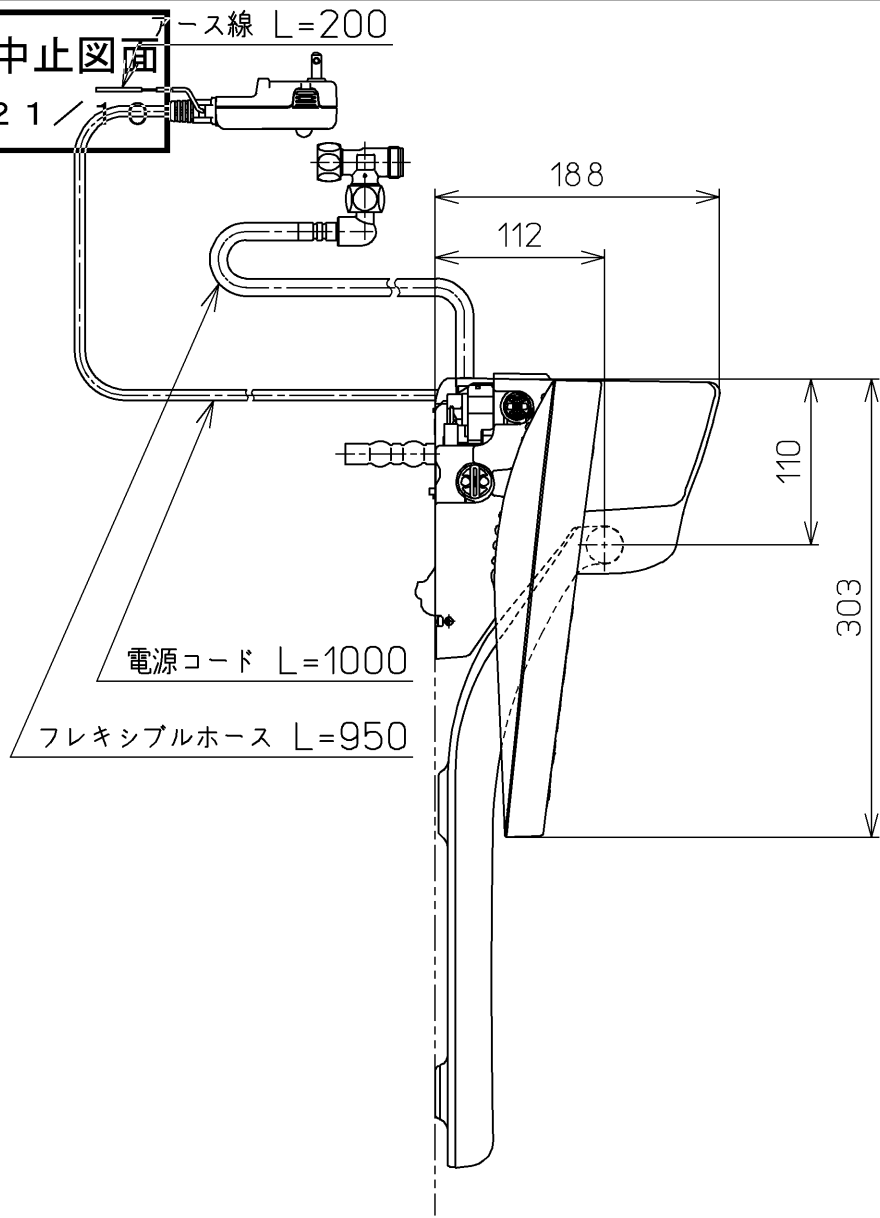

生産中止図面
2021/1

*定格 : AC100V-321W 50/60Hz

TOTO			単位 mm	名称
製図 高田 ゆ	検図 高田 山 川	日付 16-03-03	尺度 1 : 5	洗淨脱臭暖房便座
備考 便ふたなし 本体着脱部金属製				品番 TCF6621P
				図番 TCF6621P=A0100
A3		ページNo.	1-1	(改)