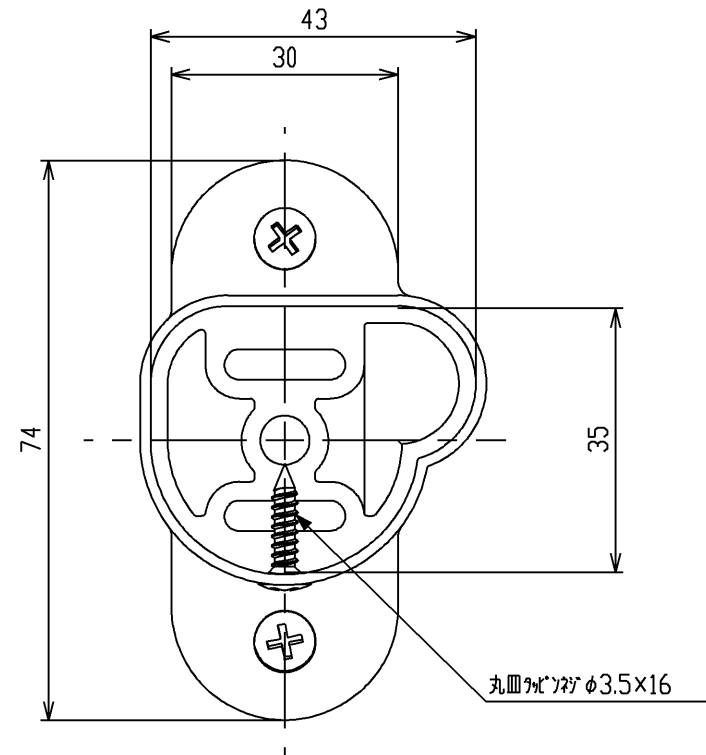

色番	色彩
#AG	アンティークゴールド
#BZ	ブロンズ
#WS	ウォームシルバー

丸皿タップピンネジφ4×20

TOTO				単位 mm	名称 T字シャワー(Lタイプ)
製図 岸本	検図 米替 秋吉	日付 2005.04.01	尺度 1:1	図番	
備考					EWT16CT32L