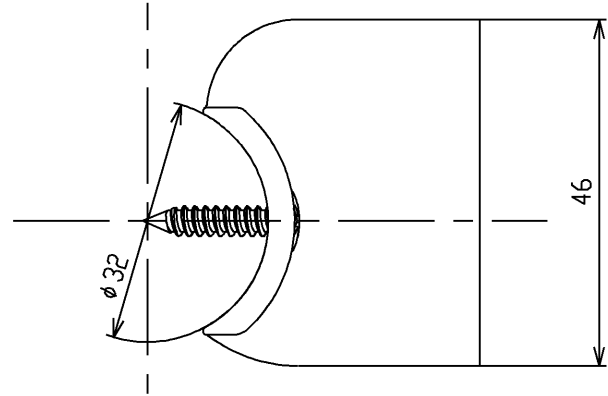

色番	色彩
#AG	アンティークゴールド
#BZ	ブロンズ
#WS	ウォームシルバー

丸皿タップピンネジφ4×20

TOTO				単位 mm	名称 T字シャワー(Lタイプ)
製図 岸本	検図 米替 秋吉	日付 2005.04.01	尺度 1:1	図番	
備考					EWT16CT32L