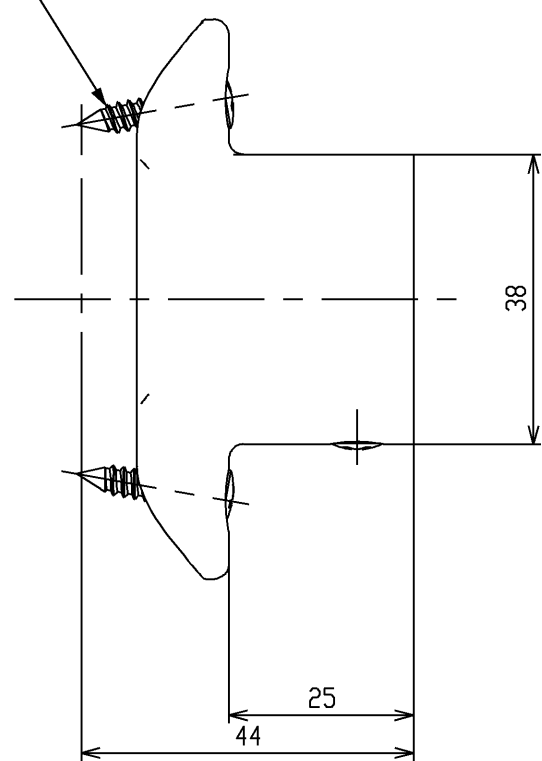

色番	色彩
#AG	アンティークゴールド
#BZ	ブロンズ
#WS	ウォームシルバー

丸皿タップピンネジφ4×20

TOTO				単位 mm	名称 T字シャワー(Lタイプ)
製図 岸本	検図 米替 秋吉	日付 2005.04.01	尺度 1:1	図番	
備考					EWT16CT32L