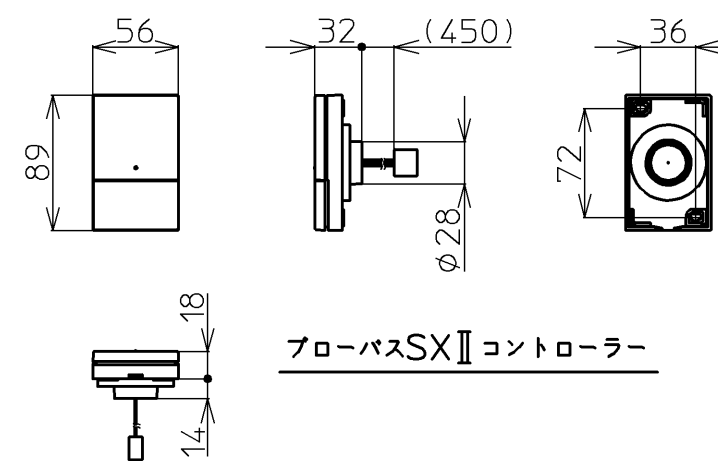

セット明細		
品番	個数	名称
PNQ1460RJ	1	ネオマーバス(フローバスSXII)
PRB800S#ZS	1	フローバスSXII機能ユニット部
色番	色彩	備考
#MNN	ムーンホワイトN	
#MRN	ムーンピンクN	
#MLN	ムーンライムN	
#MGN	ムーングリーンN	
#MCN	ムーンブラウンN	

※SXII機能ユニットについては、100V15Aの専用コンセントが1個必要です。
 ※排水金具は間接排水専用です。直接排水の場合は特殊品対応となります。

図名		ネオマーバス 1400サイズ		尺度	1/15
年月日		製図	検図	図番 PNQ1460RJK	
12.02.01		榎園	兵頭 前田	TOTO	

品番	PRB800S#ZS
定格電圧	AC100V
定格周波数	50Hz/60Hz(共用)
定格消費電力	360W(15A専用配線)
電源コード長さ	2m
対応コンセント	アースターミナル付防雨形コンセント (D種接地工事)
同梱品	フローバスSXⅡ点検口カバー (必要壁開口径 φ110~φ120)

図名		ネオマーバス		尺度	1:10
年月日		製	検	図番	1/2参照
12.02.01	園	園	園	兵頭 前田	TOTO