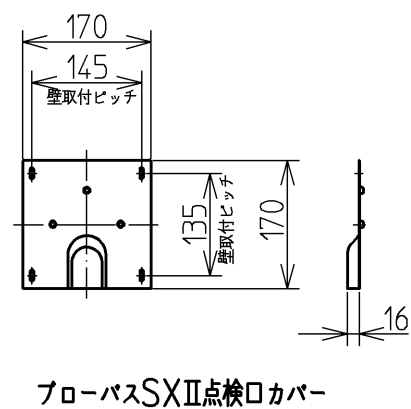

セット明細		
品番	個数	名称
PNQ1460RJ	1	ネオマーバス(フローバスSXII)
PRB800S#ZS	1	フローバスSXII機能ユニット部
色番	色彩	備考
#MNN	ムーンホワイトN	
#MRN	ムーンピンクN	
#MLN	ムーンライムN	
#MGN	ムーングリーンN	
#MCN	ムーンブラウンN	

※SXII機能ユニットについては、100V15Aの専用コンセントが1個必要です。
 ※排水金具は間接排水専用です。直接排水の場合は特殊品対応となります。

図名		ネオマーバス 1400サイズ		尺度	1/15
年月日		製図	検図	図番 PNQ1460RJK	
12.02.01		榎園	兵頭 前田	TOTO	

品番	PRB800S#ZS
定格電圧	AC100V
定格周波数	50Hz/60Hz(共用)
定格消費電力	360W(15A専用配線)
電源コード長さ	2m
対応コンセント	アースターミナル付防雨形コンセント (D種接地工事)
同梱品	フローバスSXⅡ点検口カバー (必要壁開口径 φ110~φ120)

図名		ネオマーバス		尺度	1:10
年月日		製	検	図番	1/2参照
12.02.01	園	園	園	兵頭 前田	TOTO