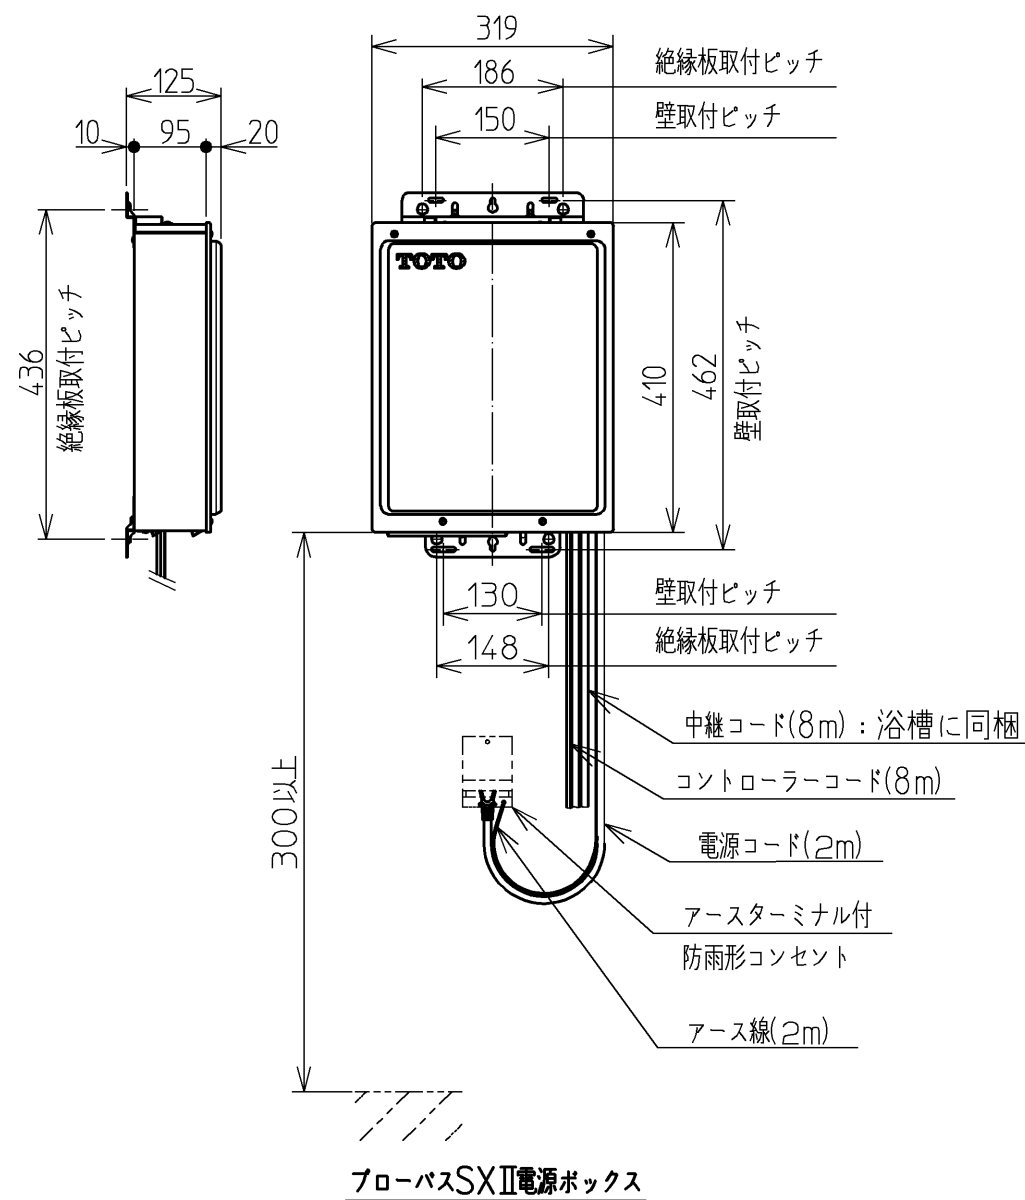

セット明細		
品番	個数	名称
PNQ1460RJ	1	ネオマーバス(フローバスSXII)
PRB800S#ZS	1	フローバスSXII機能ユニット部
色番	色彩	備考
#MNN	ムーンホワイトN	
#MRN	ムーンピンクN	
#MLN	ムーンライムN	
#MGN	ムーングリーンN	
#MCN	ムーンブラウンN	

※SXII機能ユニットについては、100V15Aの専用コンセントが1個必要です。
 ※排水金具は間接排水専用です。直接排水の場合は特殊品対応となります。

図名		ネオマーバス 1400サイズ		尺度	1/15
年月日		製図	検図	図番 PNQ1460RJK	
12.02.01		榎園	兵頭 前田	TOTO	

品番	PRB800S#ZS
定格電圧	AC100V
定格周波数	50Hz/60Hz(共用)
定格消費電力	360W(15A専用配線)
電源コード長さ	2m
対応コンセント	アースターミナル付防雨形コンセント (D種接地工事)
同梱品	フローバスSXⅡ点検口カバー (必要壁開口径 φ110~φ120)

図名		ネオマーバス		尺度	1:10
年月日		製	検	図番	1/2参照
12.02.01	園	園	園	兵頭 前田	TOTO