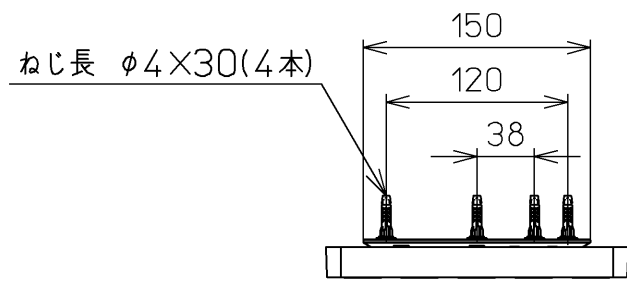

生産中止図面
2024/04

*定格 : AC100V-1264W 50/60Hz

TOTO			単位 mm	名称 ウォシュレットアプリ コットP
製図 高田 ゆ	検図 加藤 健 末次	日付 17-12-21	尺度 1 : 5	品番 TCF5810Y
備考 AP1 洗浄脱臭暖房便座 擬音装置付き 便ふたなし				図番 TCF5810Y=A0100
A3		ページNo.	1-1	(改)