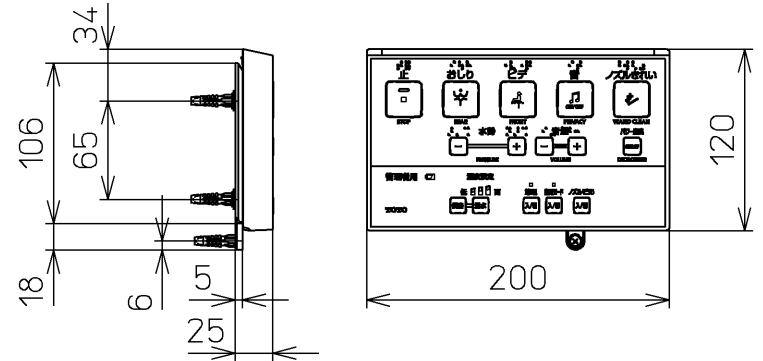

生産中止図面
2024/04

*定格 : AC100V-1264W 50/60Hz

TOTO			単位 mm	名称 ウォシュレットアプリ コットP
製図 高田 ゆ	検図 加藤 健 末次	日付 17-12-21	尺度 1 : 5	品番 TCF5810Y
備考 AP1 洗浄脱臭暖房便座 擬音装置付き 便ふたなし				図番 TCF5810Y=A0100
A3		ページNo.	1-1	(改)