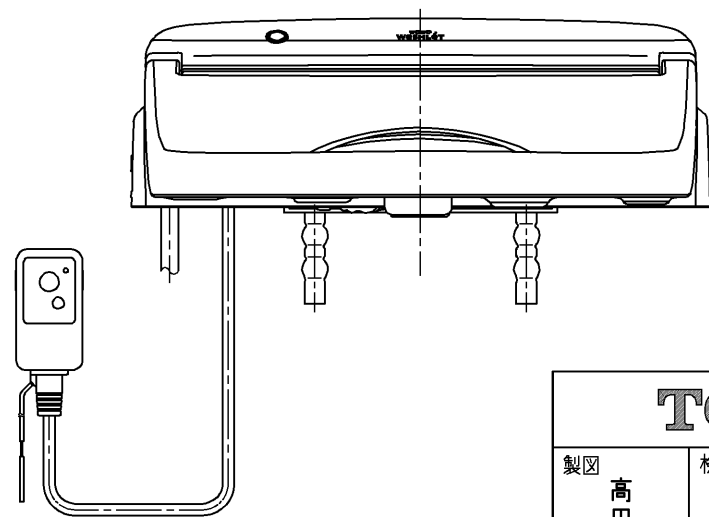

生産中止図面
2024/04

*定格 : AC100V-1264W 50/60Hz

TOTO			単位 mm	名称 ウォシュレットアプリ コットP
製図 高田 ゆ	検図 加藤 健 末次	日付 17-12-21	尺度 1 : 5	品番 TCF5810Y
備考 AP1 洗浄脱臭暖房便座 擬音装置付き 便ふたなし				図番 TCF5810Y=A0100
A3		ページNo.	1-1	(改)