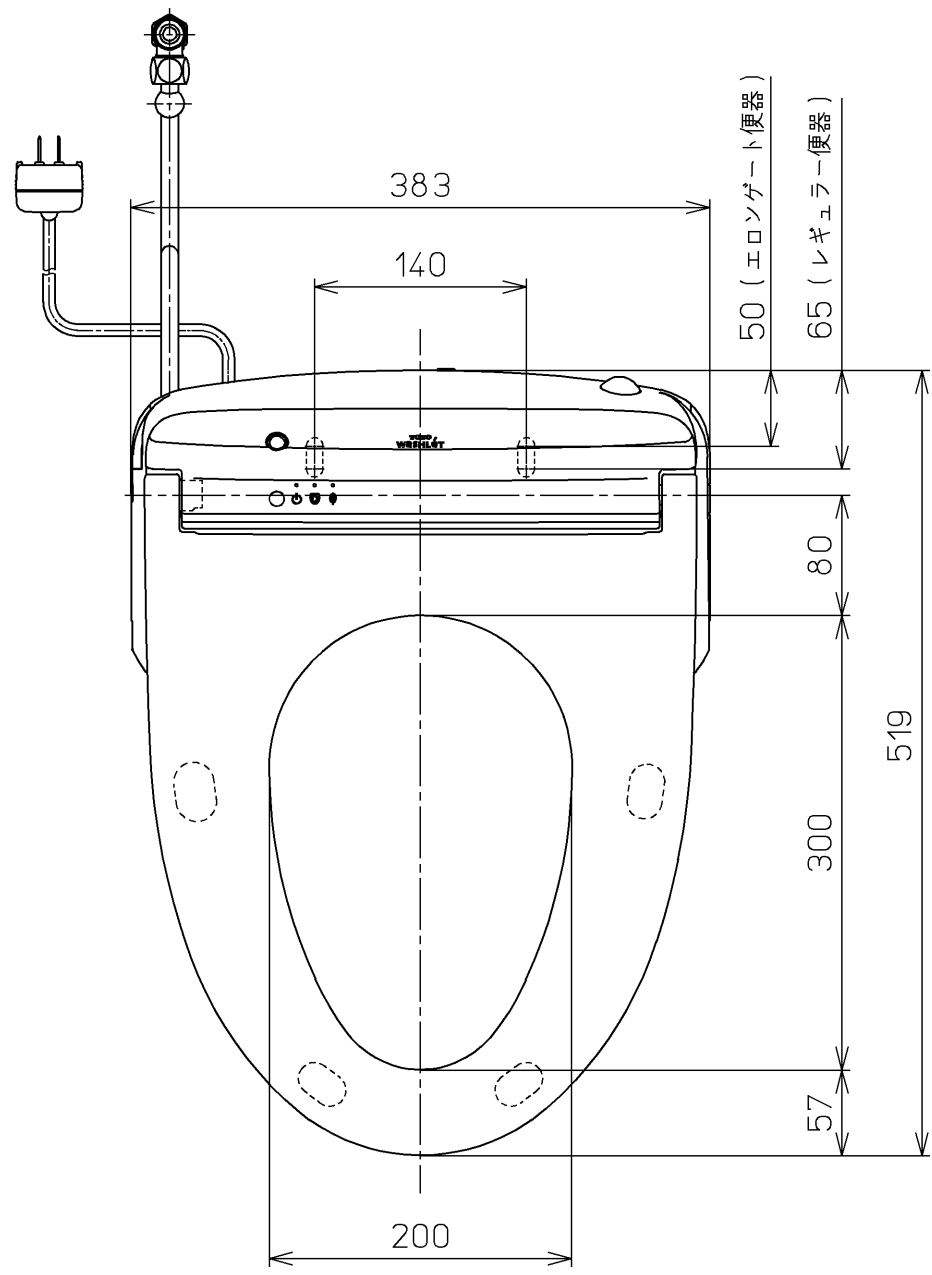

生産中止図面
2024/04

*定格 : AC100V-1264W 50/60Hz

TOTO			単位 mm	名称 ウォシュレットアプリ コットP
製図 高田 ゆ	検図 加藤 健 末次	日付 17-12-21	尺度 1 : 5	品番 TCF5810Y
備考 AP1 洗浄脱臭暖房便座 擬音装置付き 便ふたなし				図番 TCF5810Y=A0100
A3		ページNo.	1-1	(改)