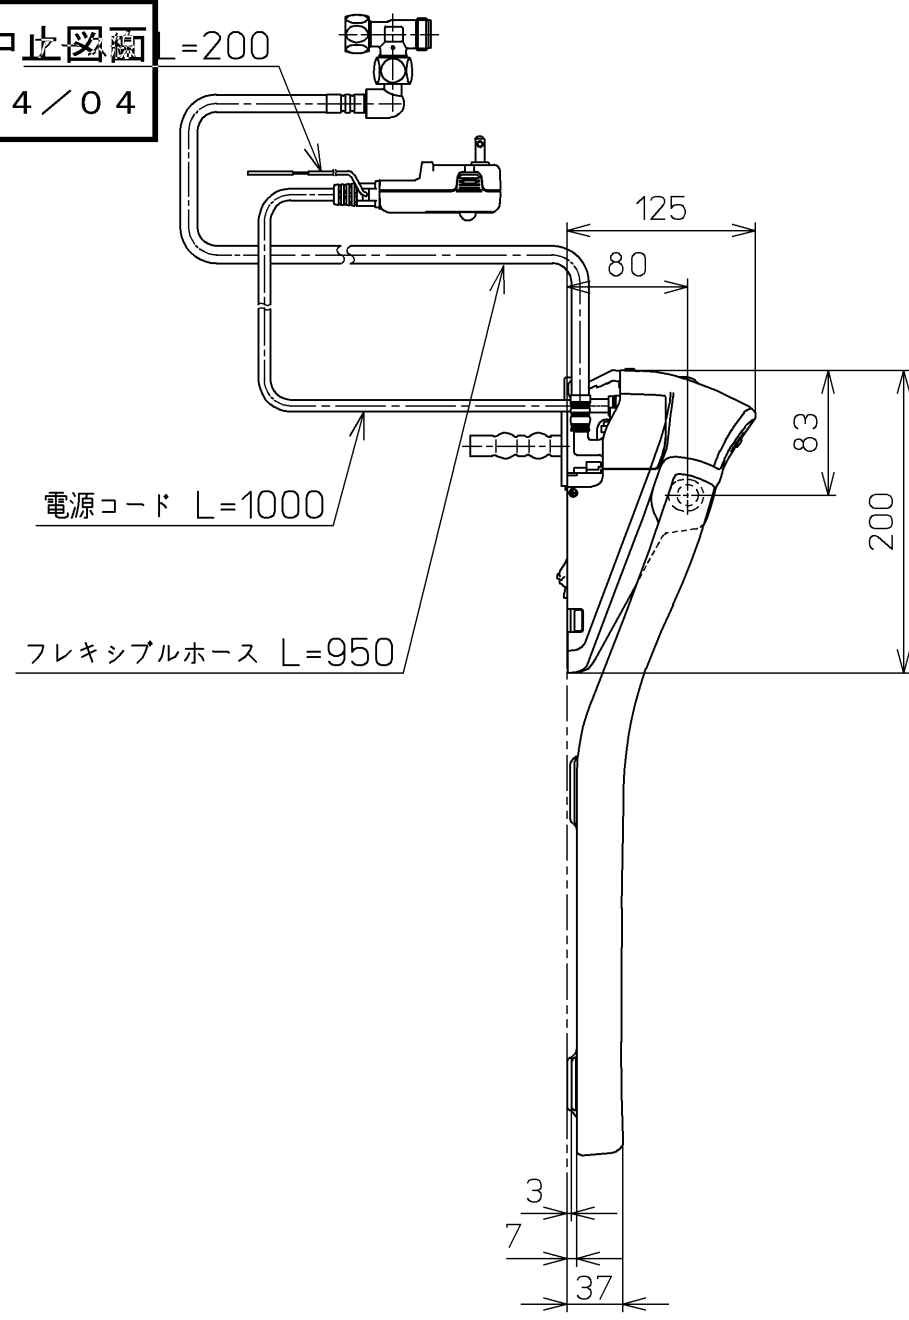

生産中止図面
2024/04

*定格 : AC100V-1264W 50/60Hz

TOTO			単位 mm	名称 ウォシュレットアプリ コットP
製図 高田 ゆ	検図 加藤 健 末次	日付 17-12-21	尺度 1 : 5	品番 TCF5810Y
備考 AP1 洗浄脱臭暖房便座 擬音装置付き 便ふたなし				図番 TCF5810Y=A0100
A3		ページNo.	1-1	(改)